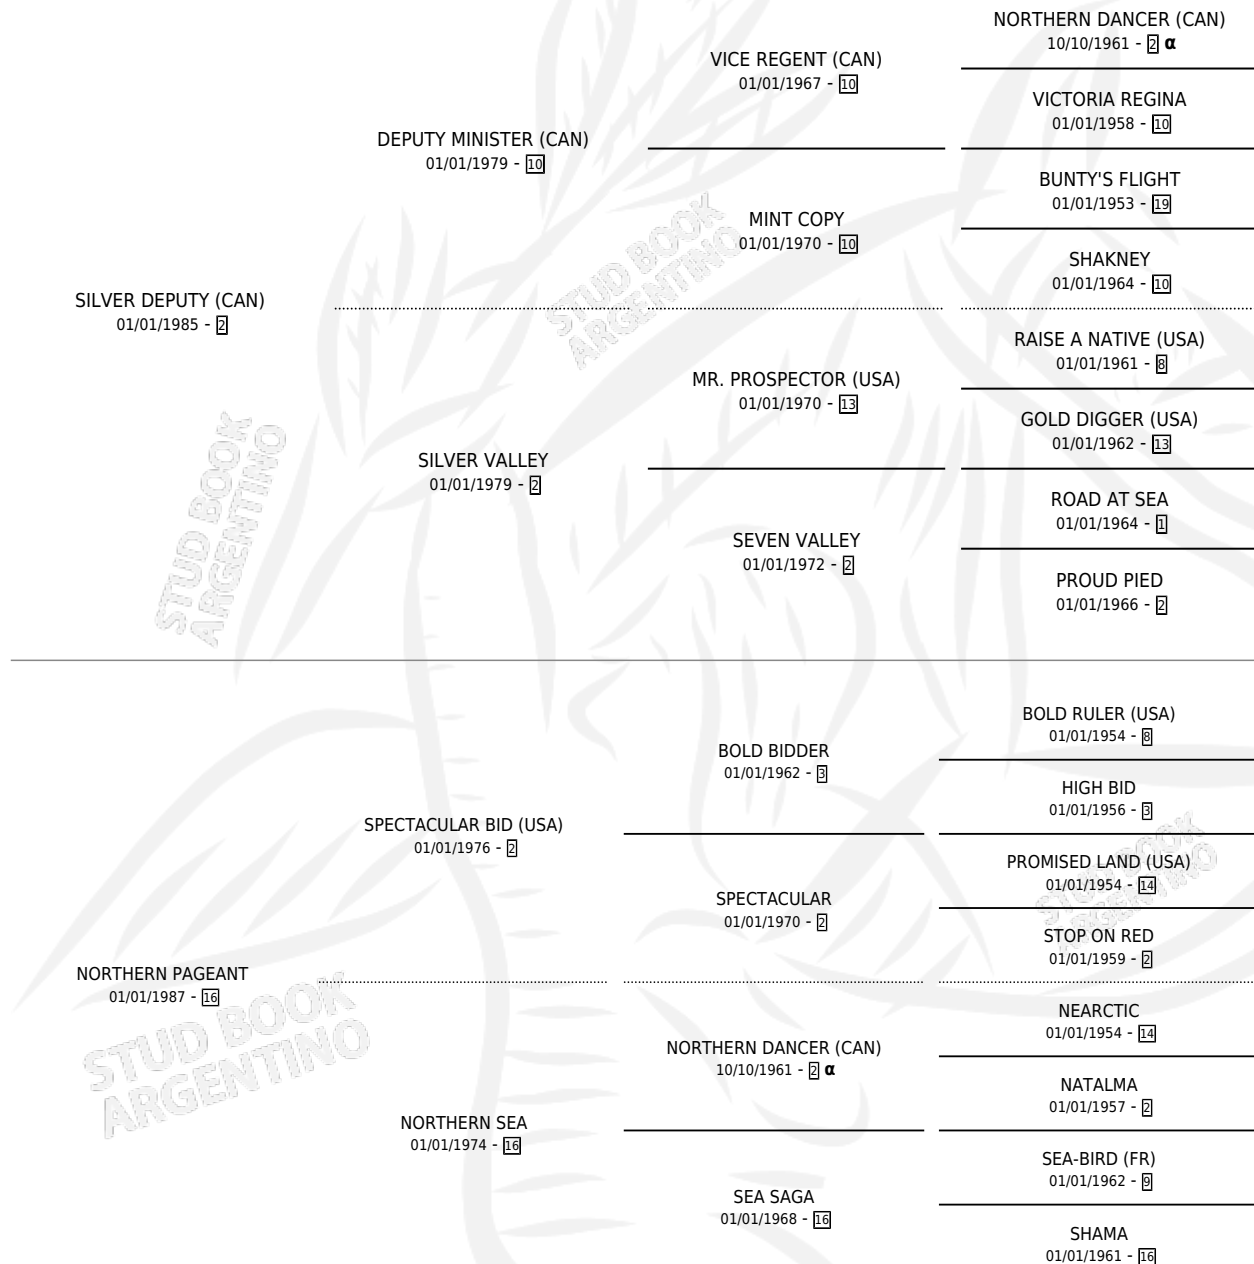

PAGEANT PRINCESS (CAN)

por SILVER DEPUTY (CAN) y NORTHERN PAGEANT por SPECTACULAR BID (USA)

Canada · Hembra · Zaino Doradillo · SP · 21/03/1992
Familia 16-g · Volumen web

ESTADO

TIPIFICACIÓN SANGUÍNEA	✓
TIPIFICACIÓN POR ADN	X
PASAPORTE	X
IDENTIFICACIÓN POR MICROCHIP	X
REPRODUCTOR	✓

Lugar de nacimiento: Canada

Criador: Extranjero

~

HIJOS

	MACHOS	HEMBRAS
3 NACIERON	1	2
2 CORRIERON	0	2
2 GANARON	0	2

1	1	0
GANADORES CL	GANADORES GR	GANADORES G1

PEDIGREE

INBREEDING : α

EXPORTACIÓN / IMPORTACIÓN

FECHA	MOVIMIENTO	PAÍS
03/03/1997	IMPORTADO	ESTADOS UNIDOS

~

SERVICIOS

Servicios **8** / Nacimientos **3** / Efectividad **37.50%**

PADRILLO	PRODUCTO	CRIADOR	1ER SERVICIO	ÚLTIMO SERVICIO
BERNSTEIN (USA)	∅		16/08/2003	13/11/2003
LUHUK (USA)	∅		29/10/2002	20/11/2002
LUHUK (USA)	PAPEETE (H ZD, 30/08/2002) •MURIÓ EL 15/06/2010•	LA QUEBRADA	28/08/2001	19/09/2001
LUHUK (USA)	PANACEA (H A, 24/07/2001) •MURIÓ EL 22/11/2023•	LA QUEBRADA	16/08/2000	16/08/2000
LOUIS QUATORZE (USA)	∅		17/11/1999	17/11/1999
MUTAKDDIM (USA)	∅		28/09/1998	23/10/1998
MUTAKDDIM (USA)	PARRANDERO (M ZD, 20/08/1998)	LA QUEBRADA	10/09/1997	10/09/1997
SIN ASIGNAR	∅			