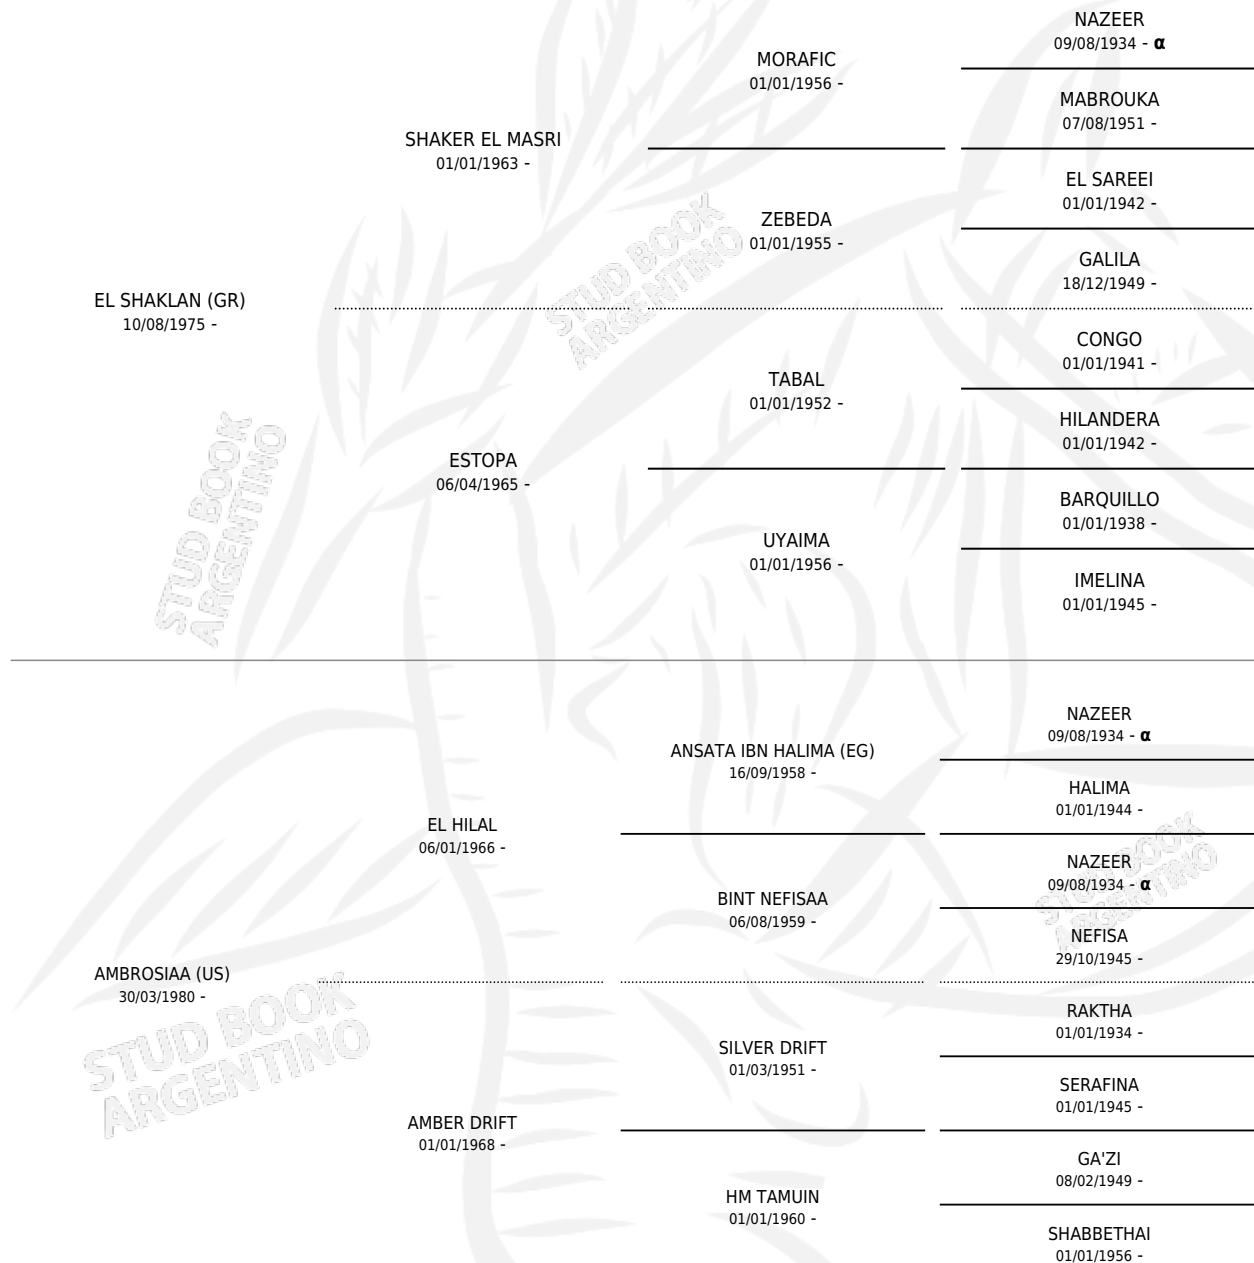

ZT SHAKLAL

por **EL SHAKLAN (GR)** y **AMBROSIAA (US)** por **EL HILAL**

PEDIGREE

Argentina · Macho · Tordillo · AP · 04/02/1997
Familia · Volumen 36

ESTADO

TIPIFICACIÓN SANGUÍNEA	✓
TIPIFICACIÓN POR ADN	X
PASAPORTE	X
IDENTIFICACIÓN POR MICROCHIP	X
REPRODUCTOR	X

Lugar de nacimiento: El Atalaya

Criador: El Atalaya

INBREEDING : α

EXPORTACIÓN / IMPORTACIÓN

FECHA	MOVIMIENTO	PAÍS
22/07/1997	EXPORTADO	CHILE

ZT SHAKLAL

Datos oficiales del Stud Book Argentino

Documento generado el 14/05/2026