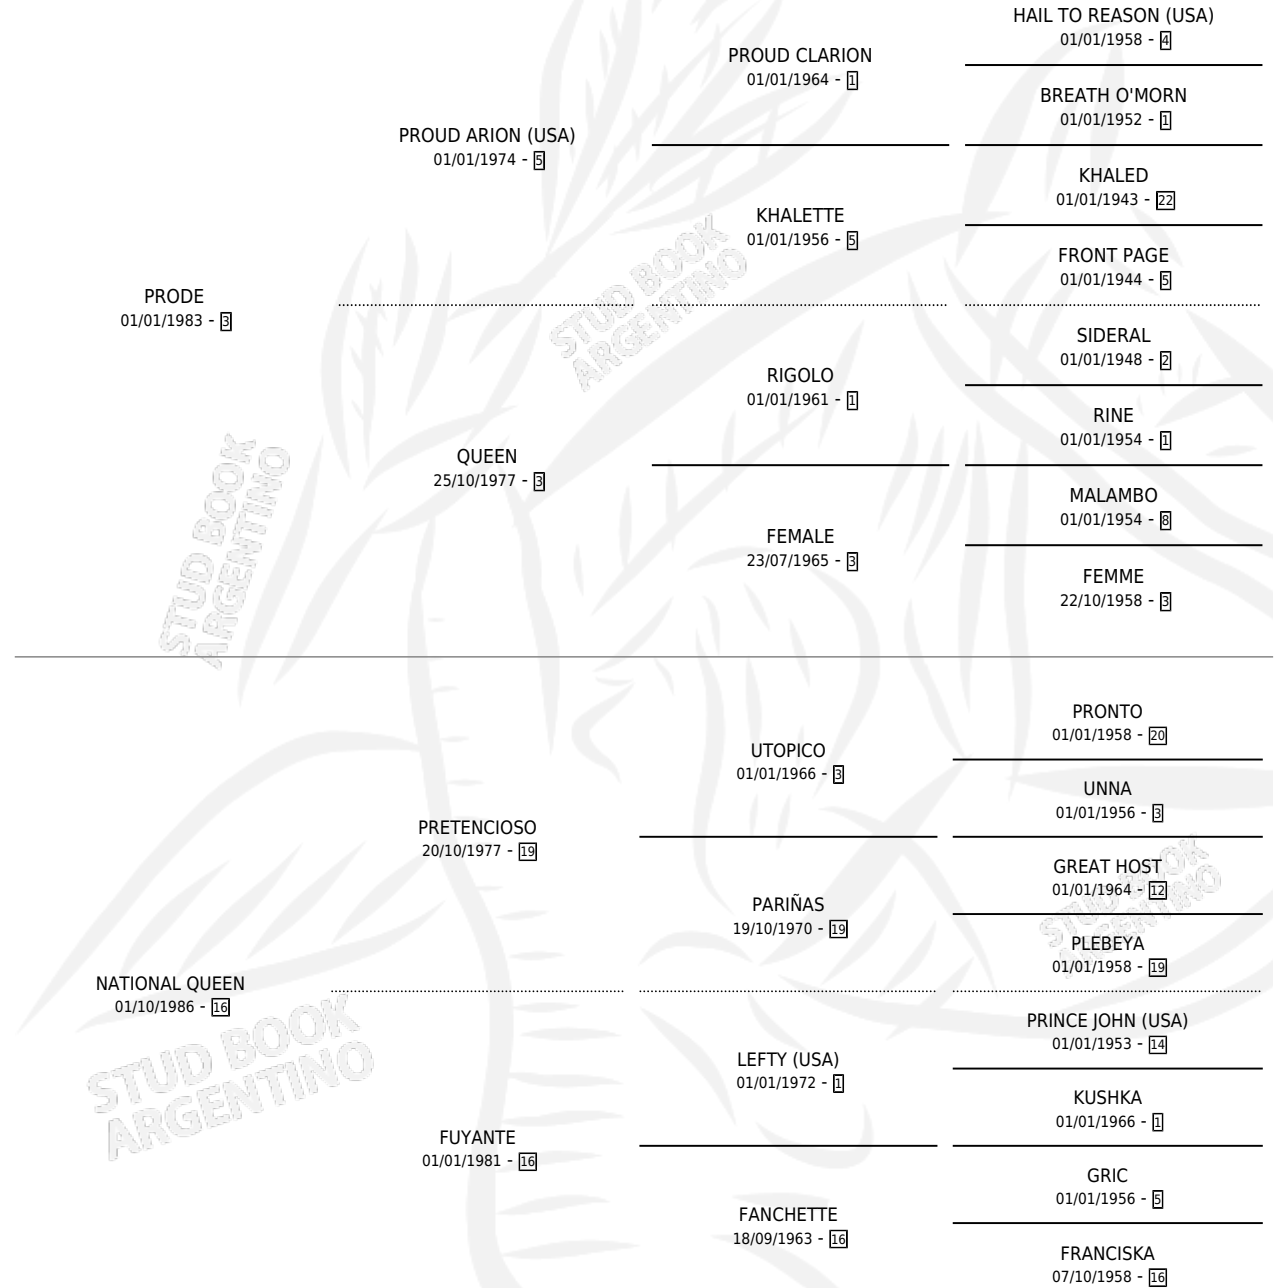

PROJUGADOR

por PRODE y NATIONAL QUEEN por PRETENCIOSO

Argentina · Macho · Zaino Doradillo · SP · 07/12/1996
Familia 16-f · Volumen 36

ESTADO

TIPIFICACIÓN SANGUÍNEA	X
TIPIFICACIÓN POR ADN	X
PASAPORTE	X
IDENTIFICACIÓN POR MICROCHIP	X
REPRODUCTOR	X

Lugar de nacimiento: Don Joaquin

Criador: Mealla Joaquin Ernesto

PEDIGREE

PROJUGADOR

Datos oficiales del Stud Book Argentino

Documento generado el 05/05/2026

studbook.org.ar