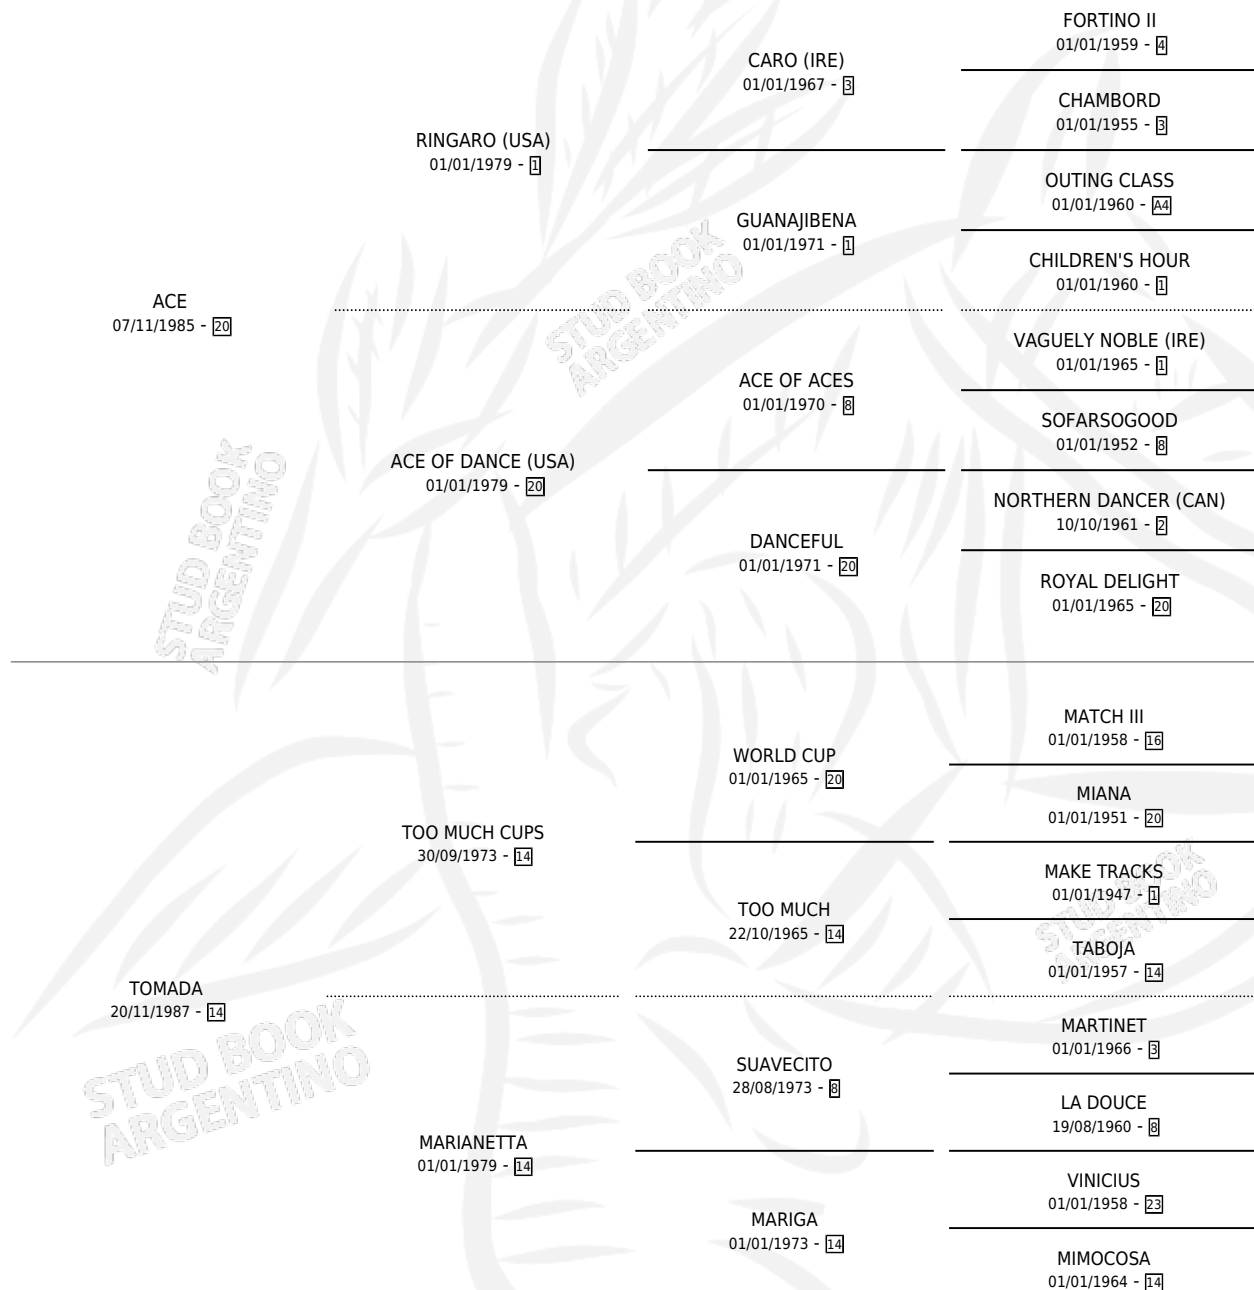

AS DEL DISCO

por ACE y TOMADA por TOO MUCH CUPS

Argentina · Macho · Zaino o Tordillo · SP · 02/11/1996
Familia 14 · Volumen 36

ESTADO

TIPIFICACIÓN SANGUÍNEA	✓
TIPIFICACIÓN POR ADN	X
PASAPORTE	X
IDENTIFICACIÓN POR MICROCHIP	X
REPRODUCTOR	X

Lugar de nacimiento: El Vasquito

Criador: Sin dato

PEDIGREE

AS DEL DISCO

Datos oficiales del Stud Book Argentino

Documento generado el 12/05/2026

studbook.org.ar