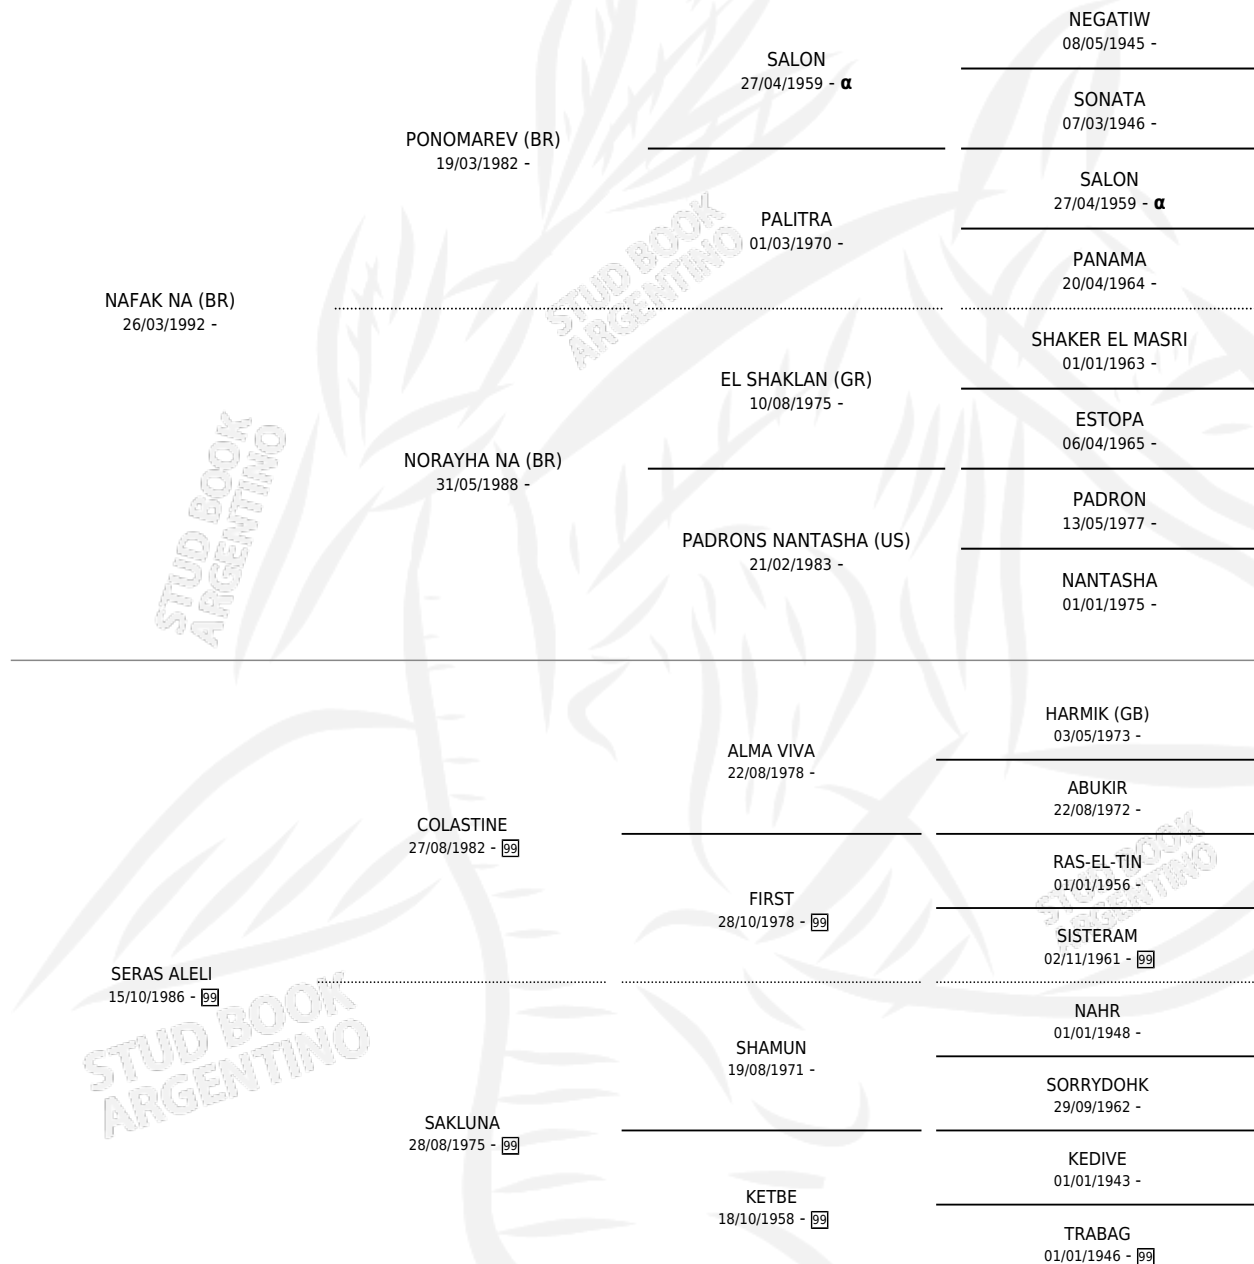

BOX TANGO

por **NAFAK NA (BR)** y **SERAS ALELI** por **COLASTINE**

Argentina · Macho · Alazan o Tordillo · AP · 21/02/1997
Familia 99 · Volumen 36

ESTADO

| | |
|------------------------------|---|
| TIPIFICACIÓN SANGUÍNEA | X |
| TIPIFICACIÓN POR ADN | X |
| PASAPORTE | X |
| IDENTIFICACIÓN POR MICROCHIP | X |
| REPRODUCTOR | X |

Lugar de nacimiento: San Felipe

Criador: Chas De Muriel Maria Josefina y Muriel Jose Luis Felipe

PEDIGREE

INBREEDING : α

BOX TANGO

Datos oficiales del Stud Book Argentino

Documento generado el 06/05/2026

studbook.org.ar