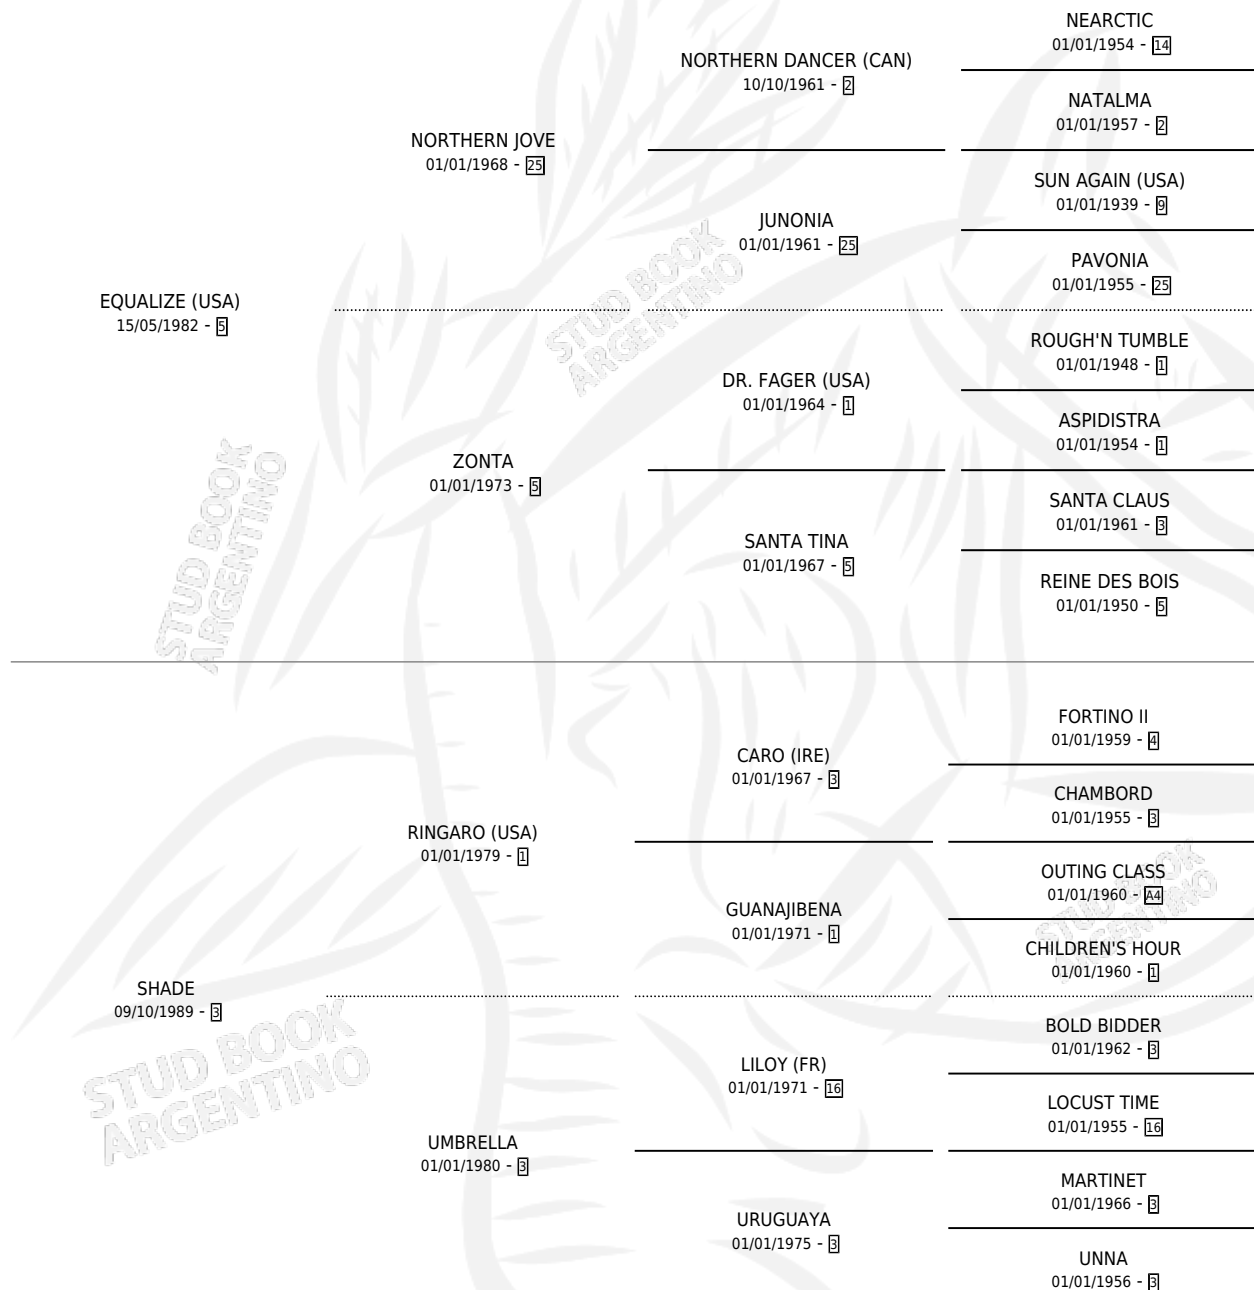

EQUALIZA

por **EQUALIZE (USA)** y **SHADE** por **RINGARO (USA)**

Argentina · Hembra · Tordillo · SP · 10/10/1996
Familia 3-d · Volumen 36

ESTADO

TIPIFICACIÓN SANGUÍNEA	✓
TIPIFICACIÓN POR ADN	✓
PASAPORTE	X
IDENTIFICACIÓN POR MICROCHIP	X
REPRODUCTOR	✓

Lugar de nacimiento: Firmamento

Criador: Firmamento

~

HIJOS

	MACHOS	HEMBRAS
8 NACIERON	3	5
8 CORRIERON	3	5
5 GANARON	2	3
2 GANADORES CL	2 GANADORES GR	0 GANADORES G1

PEDIGREE

CAMPAÑA

Solo carreras oficiales de Argentina

Ganadora de 4 carreras en La Plata - \$22,124, a los 3 y 5 años, incluso 4ta Independencia [L].

POR DISTANCIA

HIPODROMO	CC	1°	2°	3°	4°	5°	NP	CLC	CLG	CLCG1	CLGG1	IMPORTE
LA PLATA	14	4	2	4	1	1	2	1	0	0	0	\$19,952
1100 MTS	6	3	1	1	0	0	1	0	0	0	0	\$12,658
1000 MTS	3	1	1	1	0	0	0	0	0	0	0	\$5,512
1200 MTS	3	0	0	2	0	1	0	0	0	0	0	\$1,188
1400 MTS	1	0	0	0	0	0	1	0	0	0	0	\$0
1500 MTS	1	0	0	0	1	0	0	1	0	0	0	\$594
SAN ISIDRO	2	0	1	0	0	0	1	0	0	0	0	\$1,272
1000 MTS	2	0	1	0	0	0	1	0	0	0	0	\$1,272
PALERMO	1	0	1	0	0	0	0	0	0	0	0	\$900
1200 MTS	1	0	1	0	0	0	0	0	0	0	0	\$900