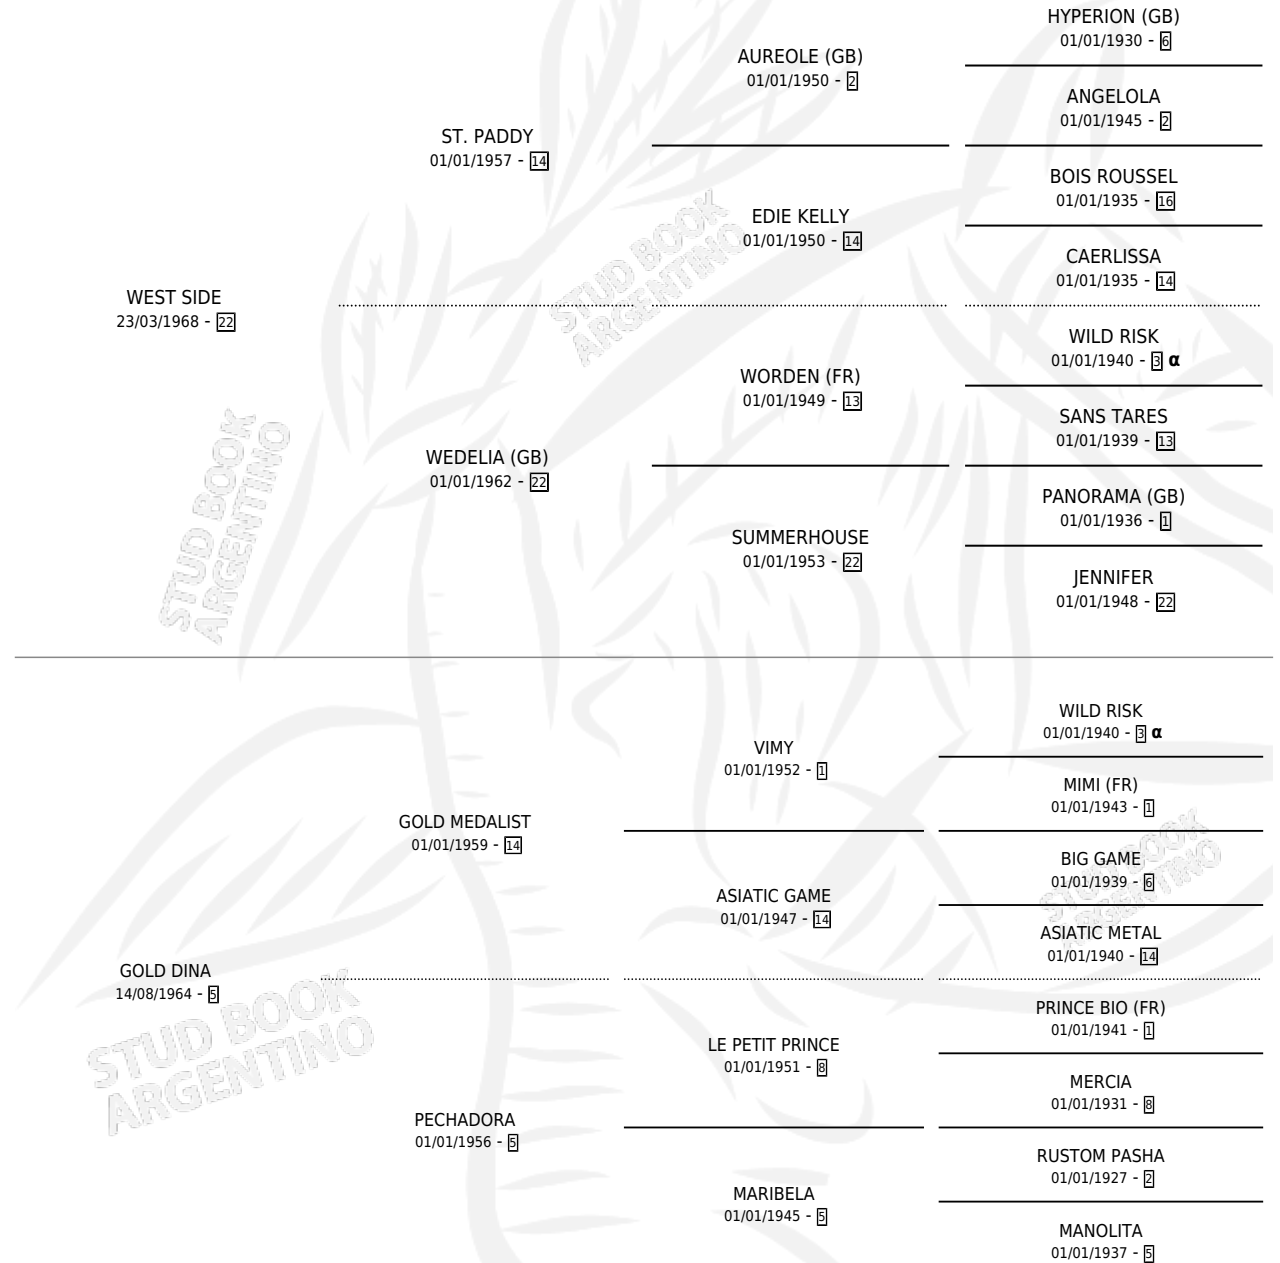

WEST DINA

por WEST SIDE y GOLD DINA por GOLD MEDALIST

Argentina · Hembra · Alazan · SP · 27/02/1973
Familia 5-a · Volumen 28

ESTADO

| | |
|------------------------------|---|
| TIPIFICACIÓN SANGUÍNEA | X |
| TIPIFICACIÓN POR ADN | X |
| PASAPORTE | X |
| IDENTIFICACIÓN POR MICROCHIP | X |
| REPRODUCTOR | ✓ |

Lugar de nacimiento: Campo particular

Criador: Sin dato

~

HIJOS

| | MACHOS | HEMBRAS |
|-----------------|--------|---------|
| 1 NACIERON | 1 | 0 |
| SIN ACTUACIONES | | |

PEDIGREE

INBREEDING : α

S

mientos **1** / Efectividad **100%**

PADRILLO

PRODUCTO

CRIADOR

1ER SERVICIO

ÚLTIMO SERVICIO

HOT CANDY

WEST DINA

WESTNEGRO (M A, 22/09/1984)

•MURIÓ EL 02/02/1986•

SIN DATO

Datos oficiales del Stud Book Argentino

Documento generado el 09/05/2026

studbook.org.ar