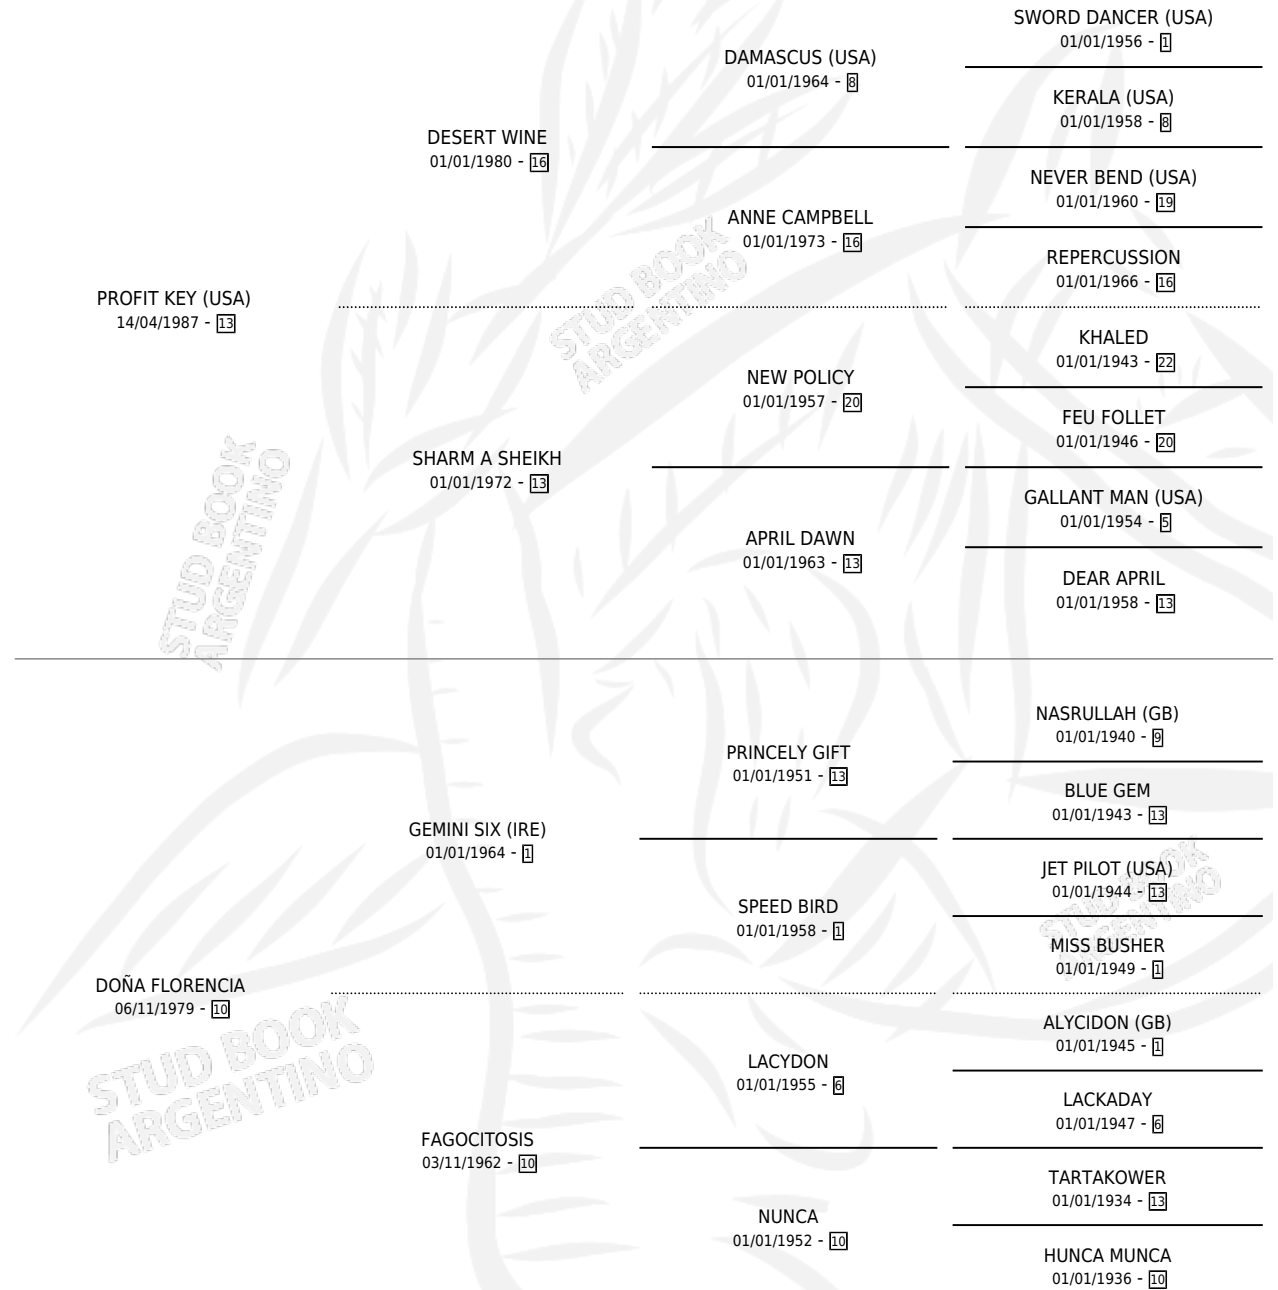

EL PROFITEROL

por PROFIT KEY (USA) y DOÑA FLORENCIA por GEMINI SIX (IRE)

Argentina · Macho · Alazan · SP · 28/01/1997
Familia 10 · Volumen 36

ESTADO

TIPIFICACIÓN SANGUÍNEA	✓
TIPIFICACIÓN POR ADN	X
PASAPORTE	X
IDENTIFICACIÓN POR MICROCHIP	X
REPRODUCTOR	X

Lugar de nacimiento: Firmamento

Criador: Firmamento

PEDIGREE

EL PROFITEROL

Datos oficiales del Stud Book Argentino

Documento generado el 09/06/2026

studbook.org.ar