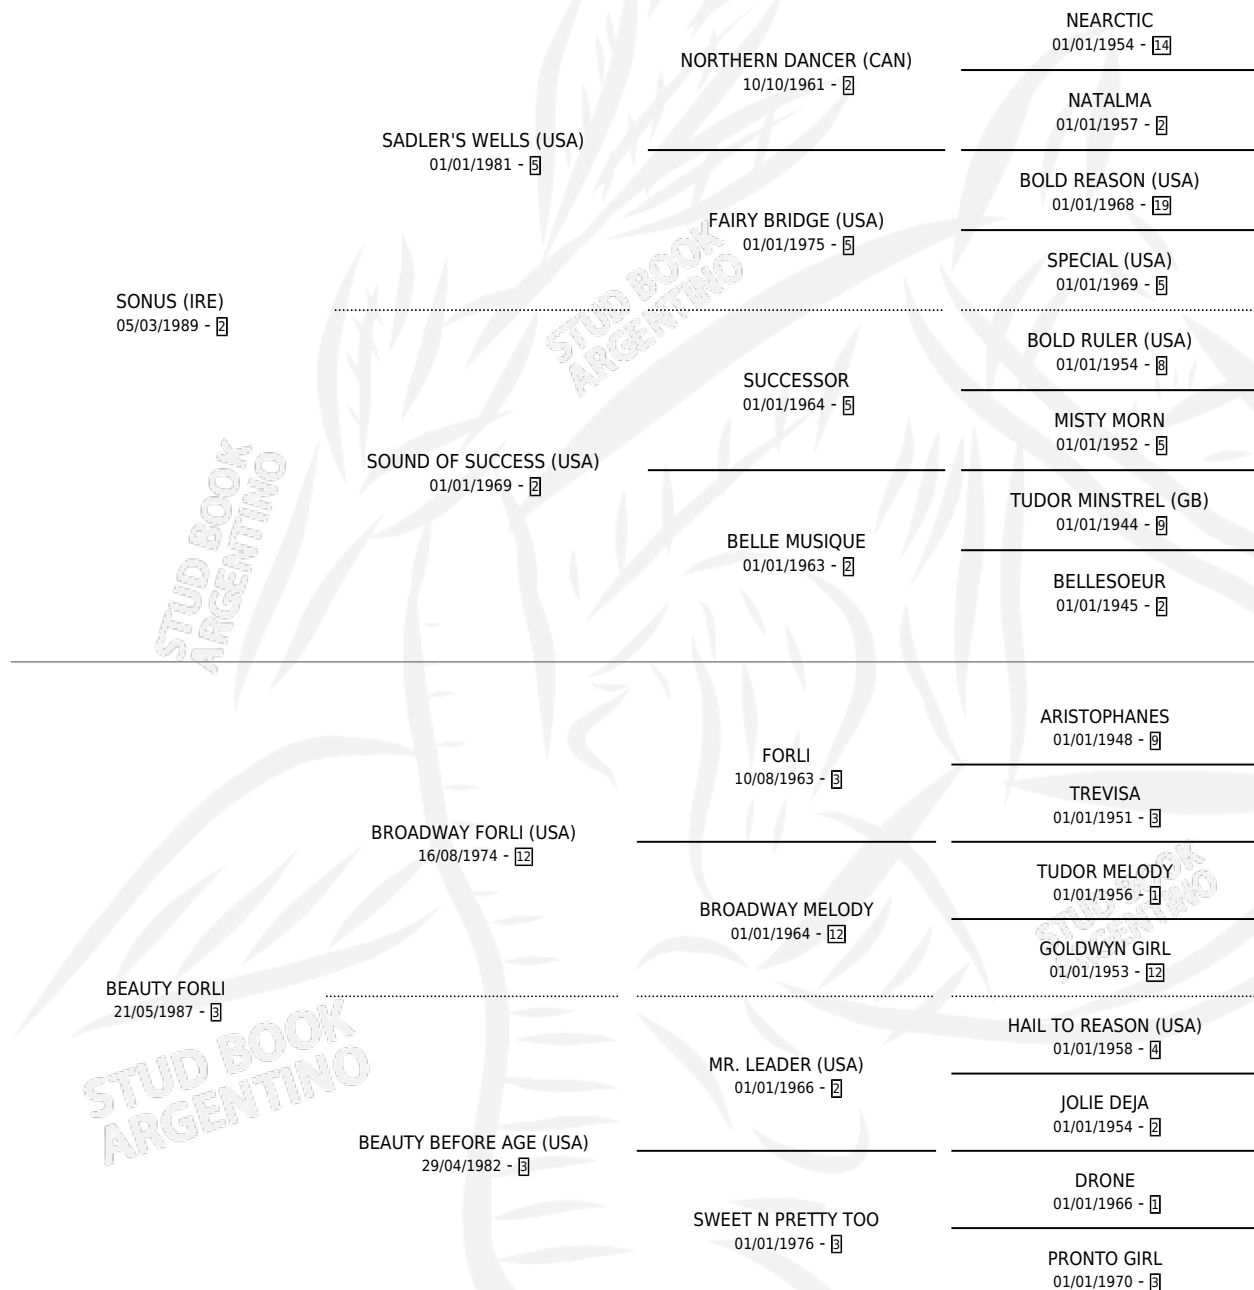

BEAUTY SONUS

por **SONUS (IRE)** y **BEAUTY FORLI** por **BROADWAY FORLI (USA)**

Argentina · Macho · Zaino · SP · 14/09/1996
Familia 3 · Volumen 36

ESTADO

TIPIFICACIÓN SANGUÍNEA	✓
TIPIFICACIÓN POR ADN	X
PASAPORTE	X
IDENTIFICACIÓN POR MICROCHIP	X
REPRODUCTOR	X

Lugar de nacimiento: Lomas Altas
Criador: Lomas Altas

PEDIGREE

CAMPAÑA

Solo carreras oficiales de Argentina

POR EDAD

EDAD	CC	1°	2°	3°	4°	5°	NP	CLC	CLG	CLCG1	CLGG1	IMPORTE	GANANCIA / CC
3 AÑOS	9	0	0	2	0	1	6	0	0	0	0	\$1,610	\$179
TOTALES	9	0	0	2	0	1	6	0	0	0	0	\$1,610	\$179
%		0.0%	0.0%	22.2%	0.0%	11.1%	66.7%	0.0%	0.0%	0.0%	0.0%		