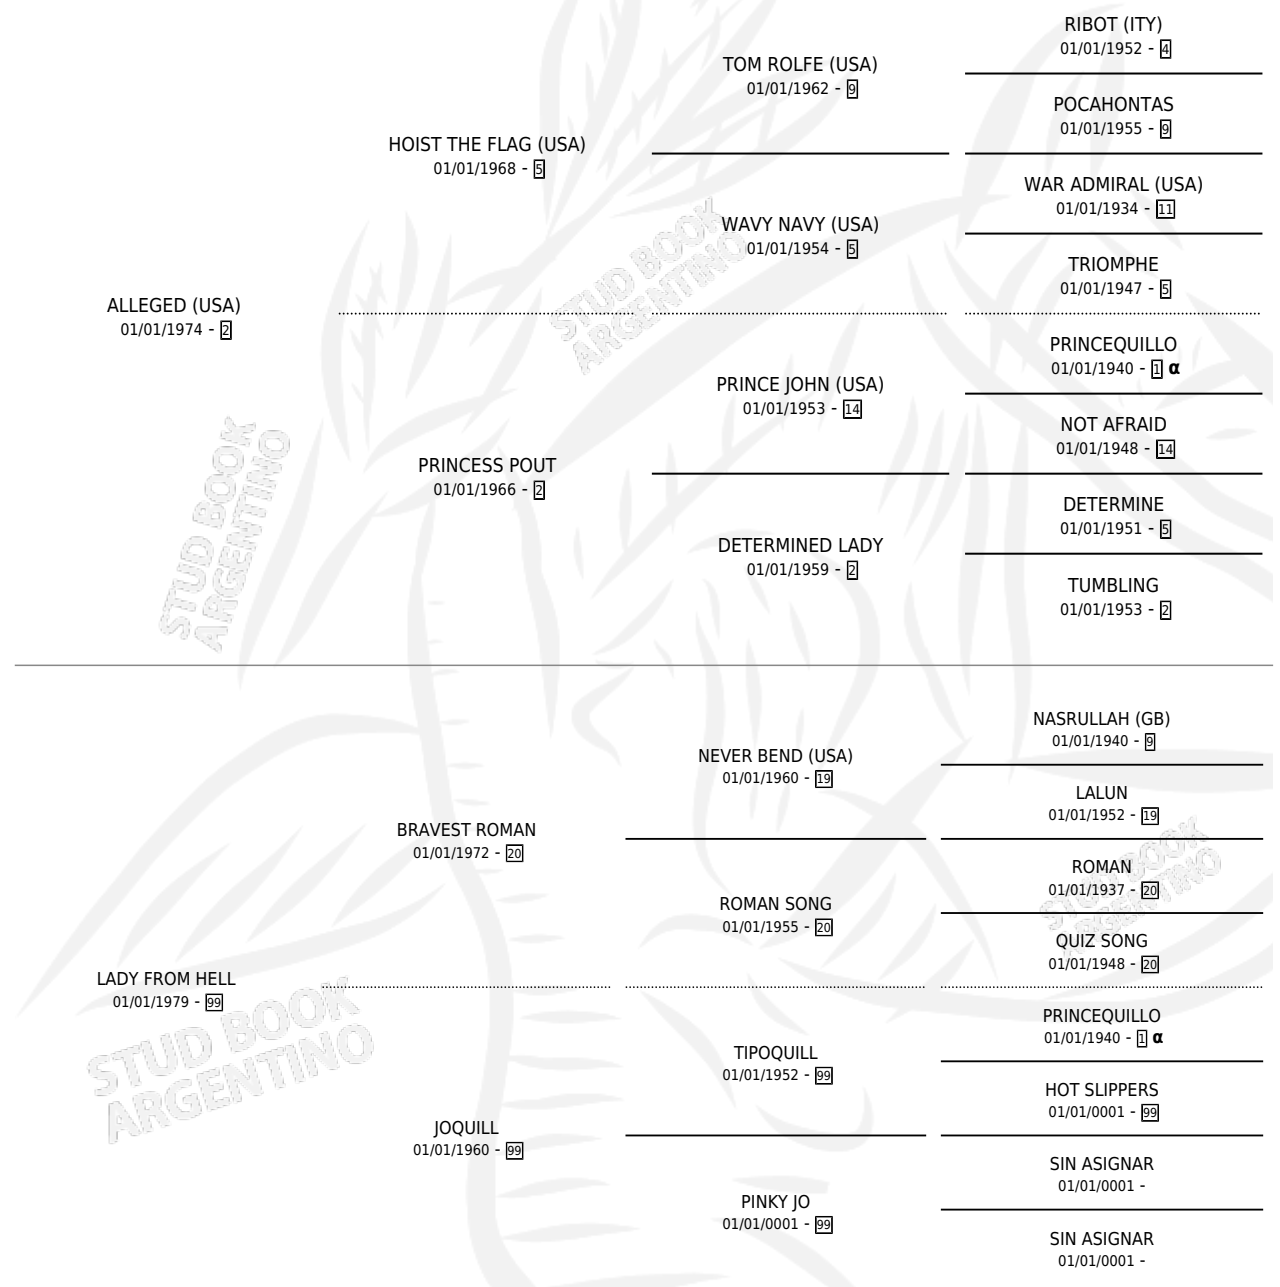

ANGELIC SPROUT (USA)

por **ALLEGED (USA)** y **LADY FROM HELL** por **BRAVEST ROMAN**

Estados Unidos · Hembra · Zaino · SP · 18/04/1994
Familia 99 · Volumen web

ESTADO

TIPIFICACIÓN SANGUÍNEA	✓
TIPIFICACIÓN POR ADN	X
PASAPORTE	X
IDENTIFICACIÓN POR MICROCHIP	X
REPRODUCTOR	X

Lugar de nacimiento: Estados Unidos

Criador: Extranjero

PEDIGREE

INBREEDING : α

EXPORTACIÓN / IMPORTACIÓN

FECHA	MOVIMIENTO	PAÍS
19/03/1997	IMPORTADO	ESTADOS UNIDOS

~

CAMPAÑA

Solo carreras oficiales de Argentina

POR EDAD

EDAD	CC	1°	2°	3°	4°	5°	NP	CLC	CLG	CLCG1	CLGG1	IMPORTE	GANANCIA / CC
4 AÑOS	1	0	0	1	0	0	0	0	0	0	0	\$702	\$702
TOTALES	1	0	0	1	0	0	0	0	0	0	0	\$702	\$702
%		0.0%	0.0%	100%	0.0%	0.0%	0.0%	0.0%	0.0%	0.0%	0.0%		