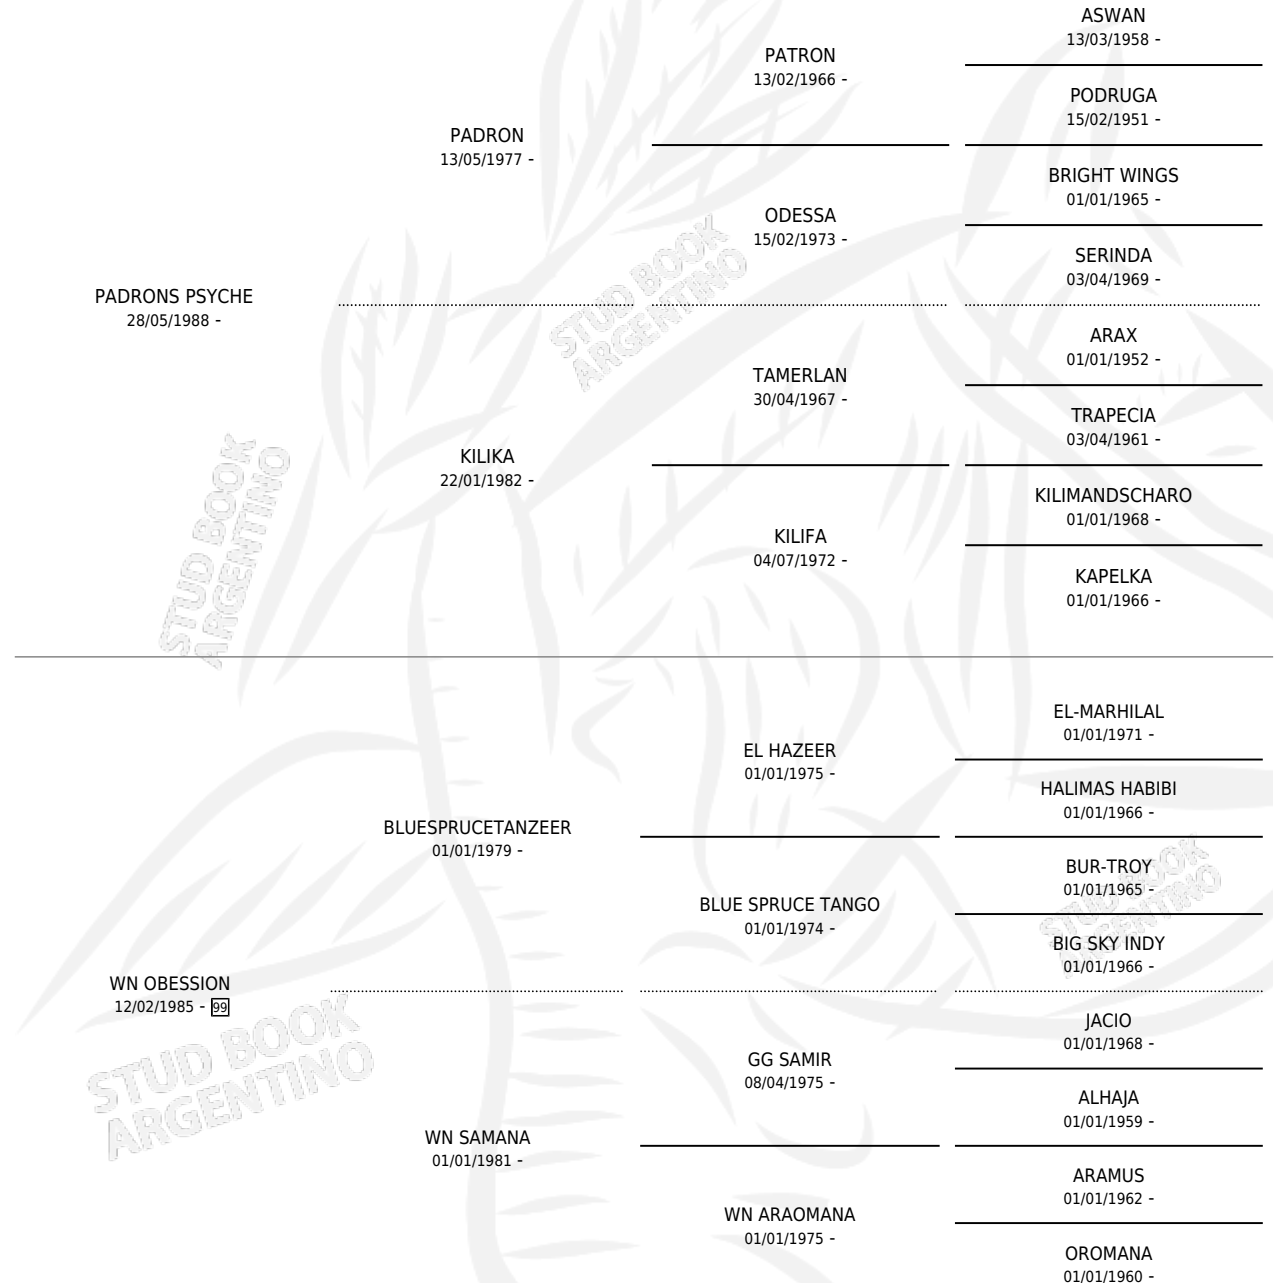

WN OBSESSION (US)

por **PADRONS PSYCHE** y **WN OBSESSION** por **BLUESPRUCETANZEER**

Estados Unidos · Hembra · Zaino · AP · 07/05/1995
Familia 99 · Volumen web

ESTADO

TIPIFICACIÓN SANGUÍNEA	✓
TIPIFICACIÓN POR ADN	✓
PASAPORTE	X
IDENTIFICACIÓN POR MICROCHIP	X
REPRODUCTOR	✓

Lugar de nacimiento: Estados Unidos

Criador: Extranjero

~

HIJOS

	MACHOS	HEMBRAS
6 NACIERON	3	3
SIN ACTUACIONES		

PEDIGREE

EXPORTACIÓN / IMPORTACIÓN

FECHA	MOVIMIENTO	PAÍS
28/03/2008	IMPORTADO	INGLATERRA
08/06/2004	EXPORTADO	INGLATERRA