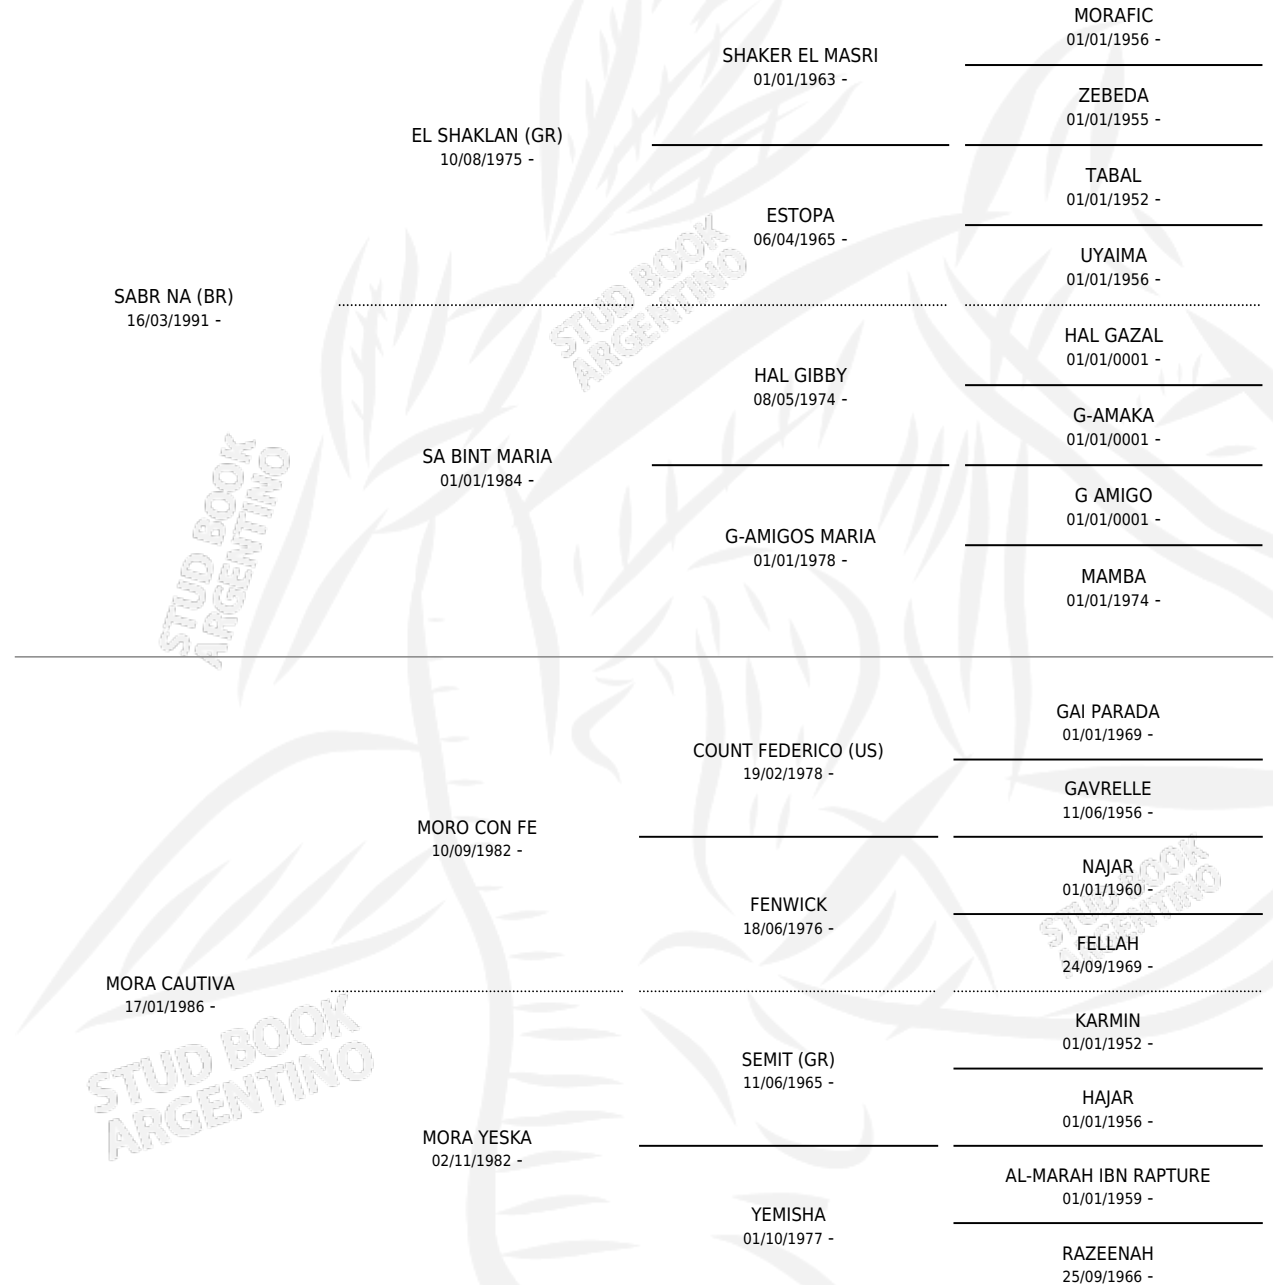

MORA NADINE

por **SABR NA (BR)** y **MORA CAUTIVA** por **MORO CON FE**

Argentina · Hembra · Tordillo · AP · 25/01/1997
Familia · Volumen 36

ESTADO

TIPIFICACIÓN SANGUÍNEA	X
TIPIFICACIÓN POR ADN	X
PASAPORTE	X
IDENTIFICACIÓN POR MICROCHIP	X
REPRODUCTOR	X

Lugar de nacimiento: San Andres Del Moro

Criador: Sin dato

PEDIGREE

MORA NADINE

Datos oficiales del Stud Book Argentino

Documento generado el 05/05/2026

studbook.org.ar