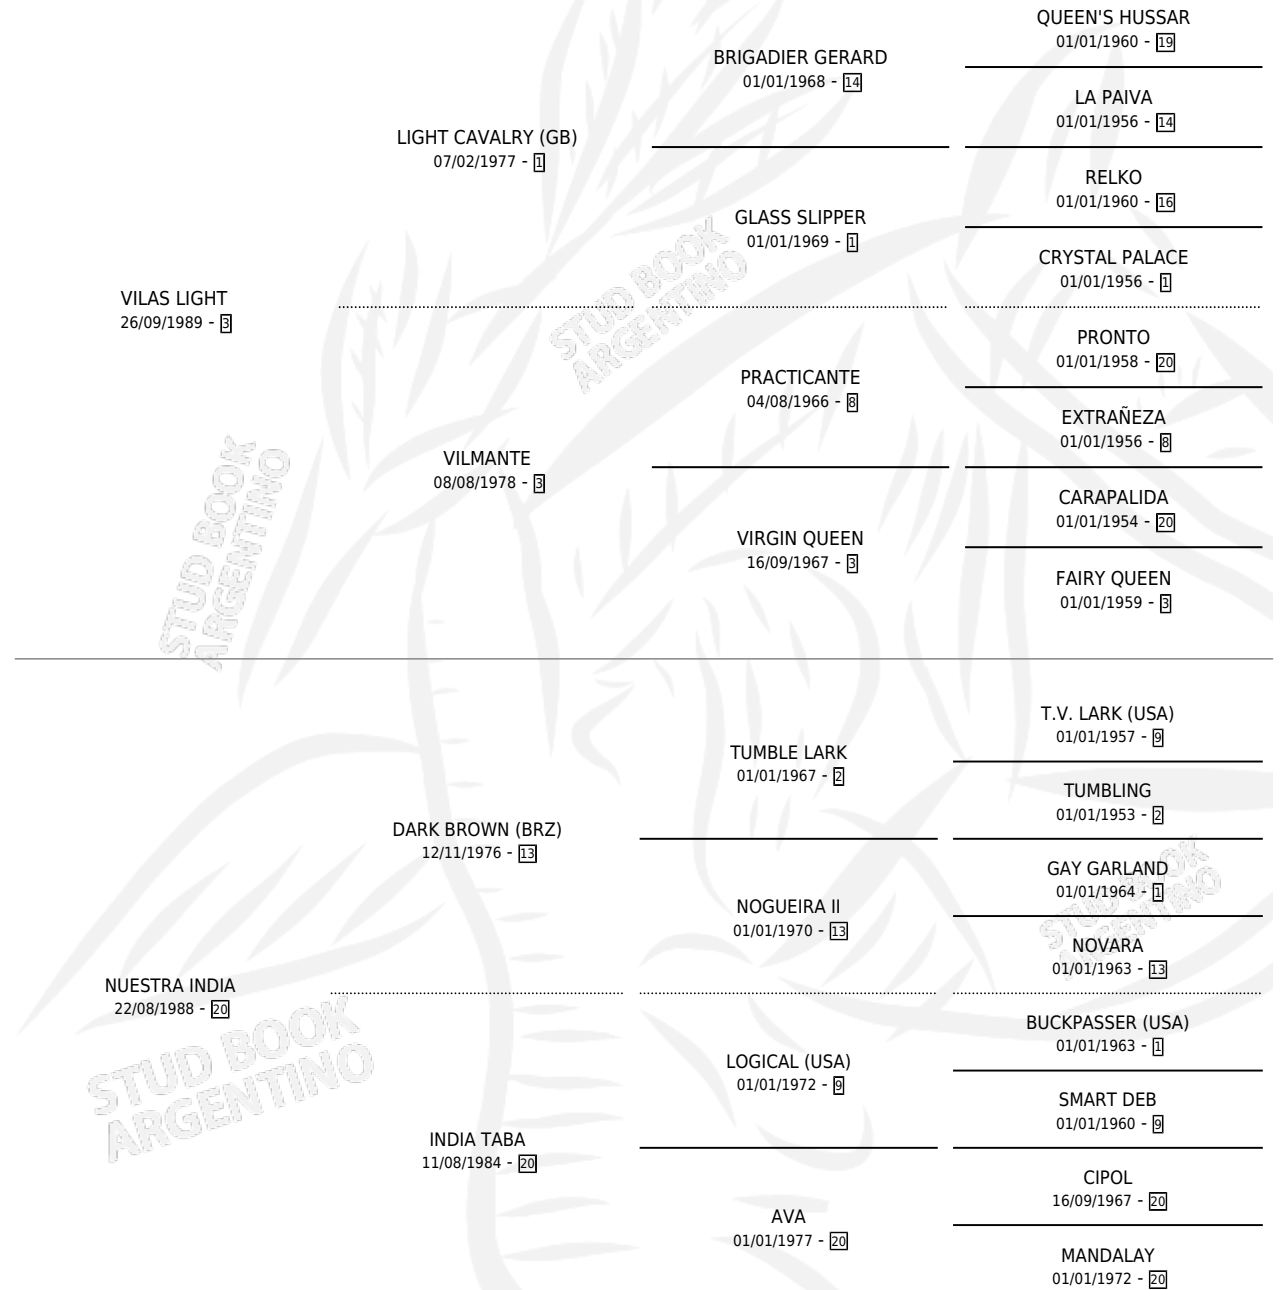

MTIRUPE

por **VILAS LIGHT** y **NUUESTRA INDIA** por **DARK BROWN**
(BRZ)

Argentina · Hembra · Zaino · SP · 05/12/1996
Familia 20-d · Volumen 36

ESTADO

TIPIFICACIÓN SANGUÍNEA	✓
TIPIFICACIÓN POR ADN	X
PASAPORTE	X
IDENTIFICACIÓN POR MICROCHIP	X
REPRODUCTOR	X

Lugar de nacimiento: Campo particular
Criador: Sin dato

PEDIGREE

CAMPAÑA

Solo carreras oficiales de Argentina

POR EDAD

EDAD	CC	1°	2°	3°	4°	5°	NP	CLC	CLG	CLCG1	CLGG1	IMPORTE	GANANCIA / CC
4 AÑOS	5	1	0	0	0	0	4	0	0	0	0	\$3,600	\$720
5 AÑOS	4	0	0	0	0	1	3	0	0	0	0	\$0	\$0
6 AÑOS	1	0	0	0	0	0	1	0	0	0	0	\$0	\$0
TOTALES	10	1	0	0	0	1	8	0	0	0	0	\$3,600	\$360
%		10.0%	0.0%	0.0%	0.0%	10.0%	80.0%	0.0%	0.0%	0.0%	0.0%		

Ganadora en La Plata - \$3,600, a los 4 años.

POR DISTANCIA

HIPODROMO	CC	1°	2°	3°	4°	5°	NP	CLC	CLG	CLCG1	CLGG1	IMPORTE
PALERMO	6	0	0	0	0	1	5	0	0	0	0	\$0
1200 MTS	2	0	0	0	0	0	2	0	0	0	0	\$0
1000 MTS	3	0	0	0	0	1	2	0	0	0	0	\$0
1400 MTS	1	0	0	0	0	0	1	0	0	0	0	\$0
SAN ISIDRO	1	0	0	0	0	0	1	0	0	0	0	\$0
1200 MTS	1	0	0	0	0	0	1	0	0	0	0	\$0
LA PLATA	3	1	0	0	0	0	2	0	0	0	0	\$3,600
1200 MTS	2	0	0	0	0	0	2	0	0	0	0	\$0
1300 MTS	1	1	0	0	0	0	0	0	0	0	0	\$3,600