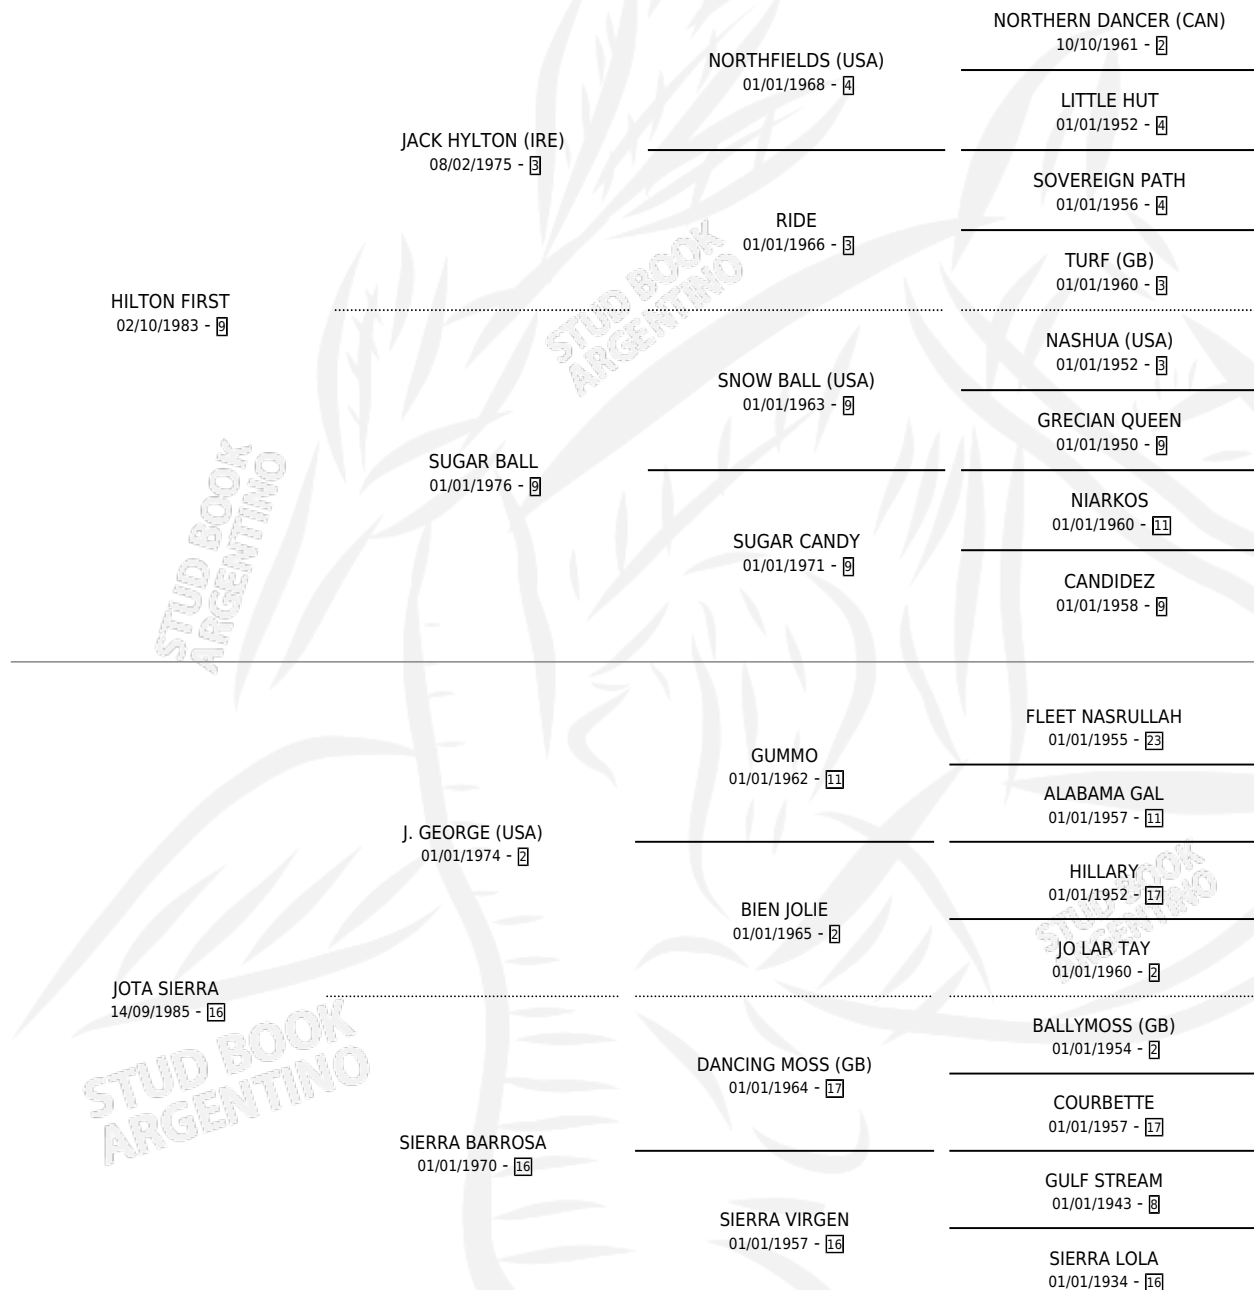

BIG GEORGE

por HILTON FIRST y JOTA SIERRA por J. GEORGE (USA)

Argentina · Macho · Alazan · SP · 23/11/1996
Familia 16-e · Volumen 36

ESTADO

TIPIFICACIÓN SANGUÍNEA	✓
TIPIFICACIÓN POR ADN	X
PASAPORTE	X
IDENTIFICACIÓN POR MICROCHIP	X
REPRODUCTOR	X

Lugar de nacimiento: Trebolar

Criador: Sin dato

PEDIGREE

CAMPAÑA

Solo carreras oficiales de Argentina

POR EDAD

EDAD	CC	1°	2°	3°	4°	5°	NP	CLC	CLG	CLCG1	CLGG1	IMPORTE	GANANCIA / CC
4 AÑOS	1	0	0	0	0	0	1	0	0	0	0	\$0	\$0
5 AÑOS	3	1	0	0	0	0	2	0	0	0	0	\$3,500	\$1,167
TOTALES	4	1	0	0	0	0	3	0	0	0	0	\$3,500	\$875
%		25.0%	0.0%	0.0%	0.0%	0.0%	75.0%	0.0%	0.0%	0.0%	0.0%		

Ganador en La Plata - \$3,500, a los 5 años.

POR DISTANCIA

HIPODROMO	CC	1°	2°	3°	4°	5°	NP	CLC	CLG	CLCG1	CLGG1	IMPORTE
LA PLATA	3	1	0	0	0	0	2	0	0	0	0	\$3,500
1100 MTS	1	0	0	0	0	0	1	0	0	0	0	\$0
1200 MTS	2	1	0	0	0	0	1	0	0	0	0	\$3,500
PALERMO	1	0	0	0	0	0	1	0	0	0	0	\$0
1400 MTS	1	0	0	0	0	0	1	0	0	0	0	\$0