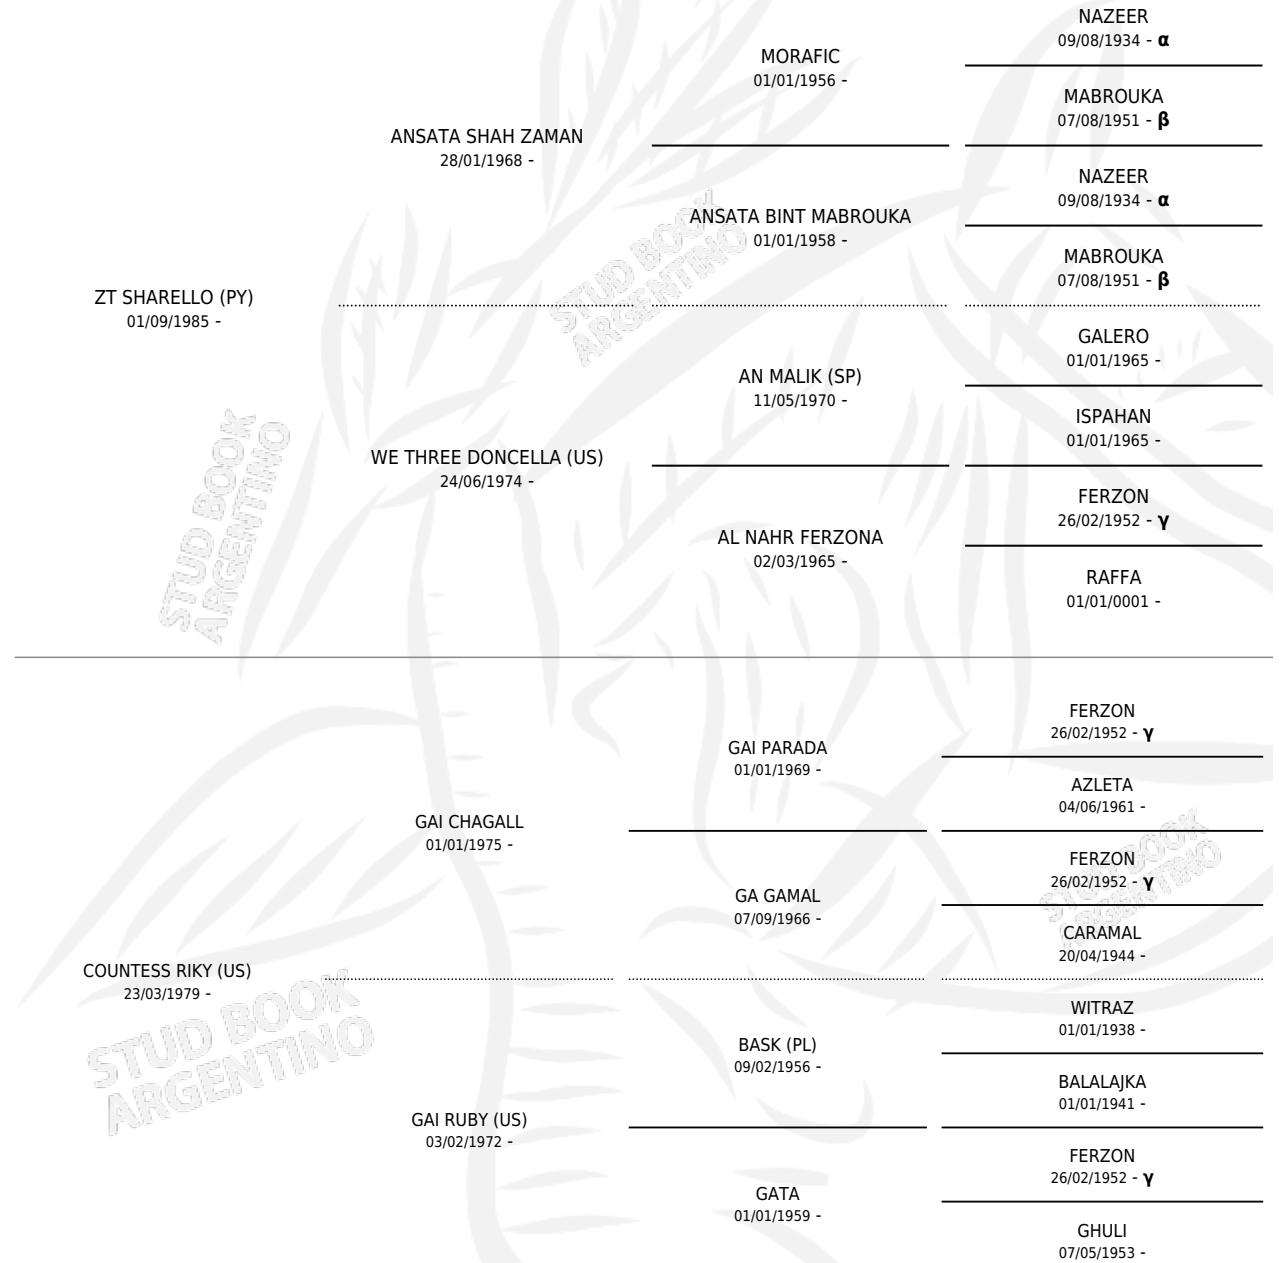

## ESTADO

TIPIFICACIÓN SANGUÍNEA	✓
TIPIFICACIÓN POR ADN	X
PASAPORTE	X
IDENTIFICACIÓN POR MICROCHIP	X
REPRODUCTOR	X

**Lugar de nacimiento:** Los Estribos

**Criador:** Los Estribos

## PEDIGREE

INBREEDING :  $\alpha, \beta, \gamma$