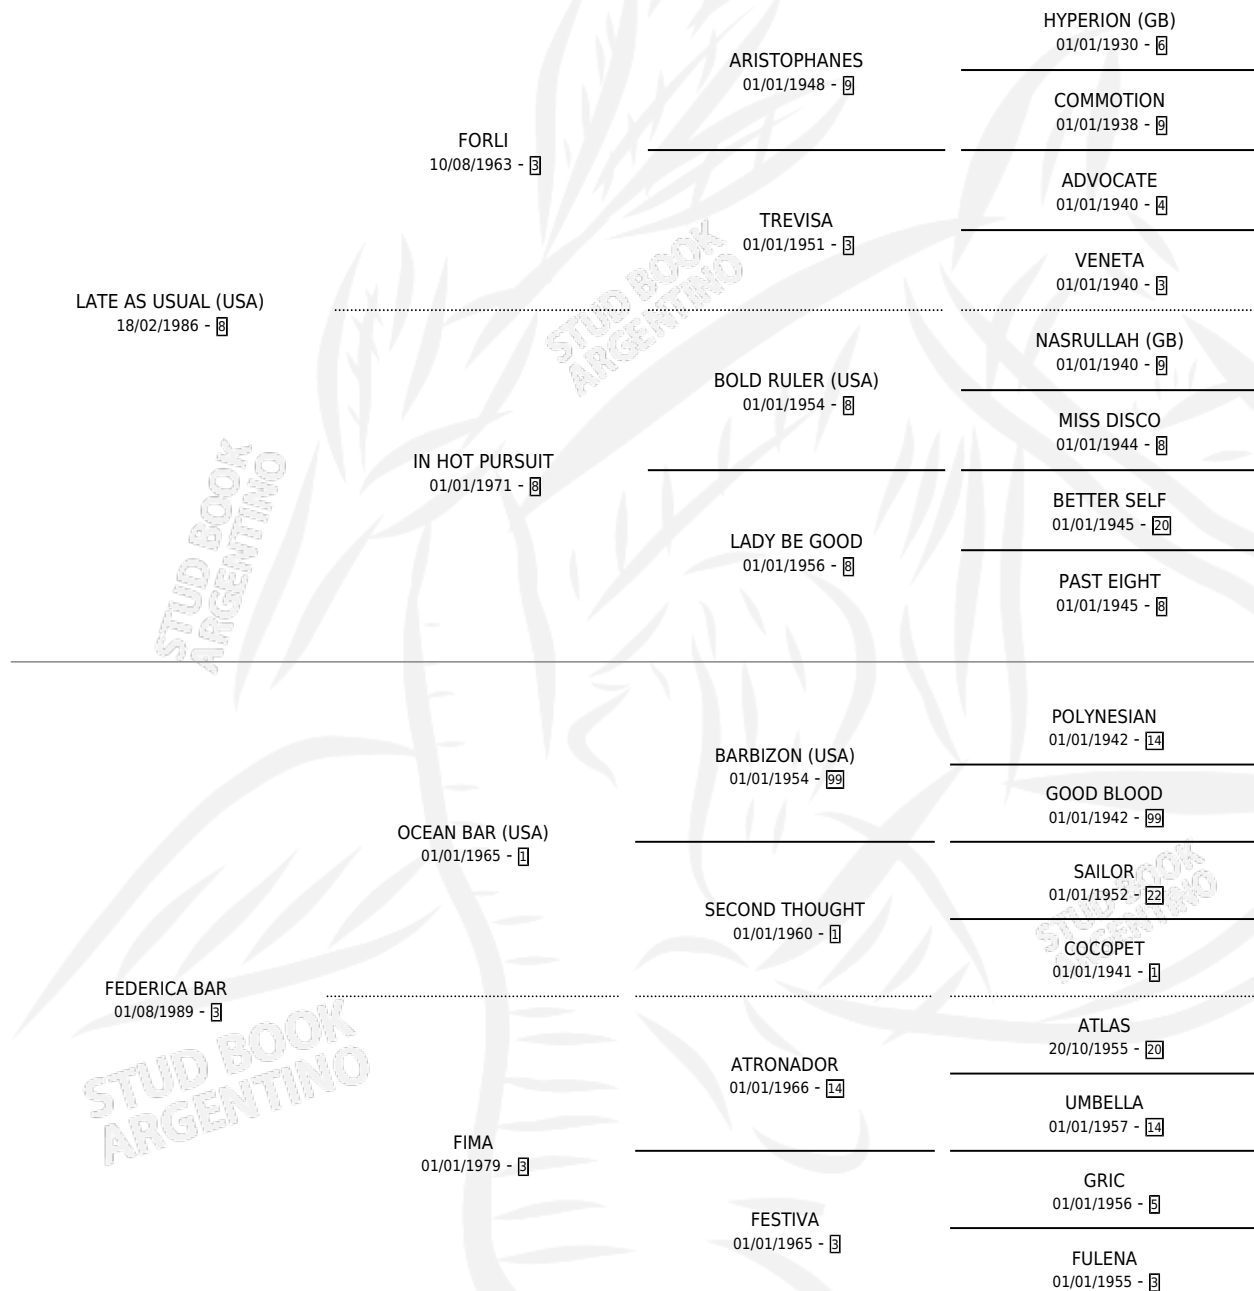

SIR FREDERICK

por **LATE AS USUAL (USA)** y **FEDERICA BAR** por **OCEAN BAR (USA)**

Argentina · Macho · Zaino · SP · 24/08/1996
Familia 3-n · Volumen 36

ESTADO

TIPIFICACIÓN SANGUÍNEA	✓
TIPIFICACIÓN POR ADN	X
PASAPORTE	X
IDENTIFICACIÓN POR MICROCHIP	X
REPRODUCTOR	X

Lugar de nacimiento: Lomas Altas

Criador: Sin dato

PEDIGREE

CAMPAÑA

Solo carreras oficiales de Argentina

POR EDAD

EDAD	CC	1°	2°	3°	4°	5°	NP	CLC	CLG	CLCG1	CLGG1	IMPORTE	GANANCIA / CC
3 AÑOS	4	0	0	0	0	0	4	0	0	0	0	\$0	\$0
TOTALES	4	0	0	0	0	0	4	0	0	0	0	\$0	\$0
%		0.0%	0.0%	0.0%	0.0%	0.0%	100%	0.0%	0.0%	0.0%	0.0%		