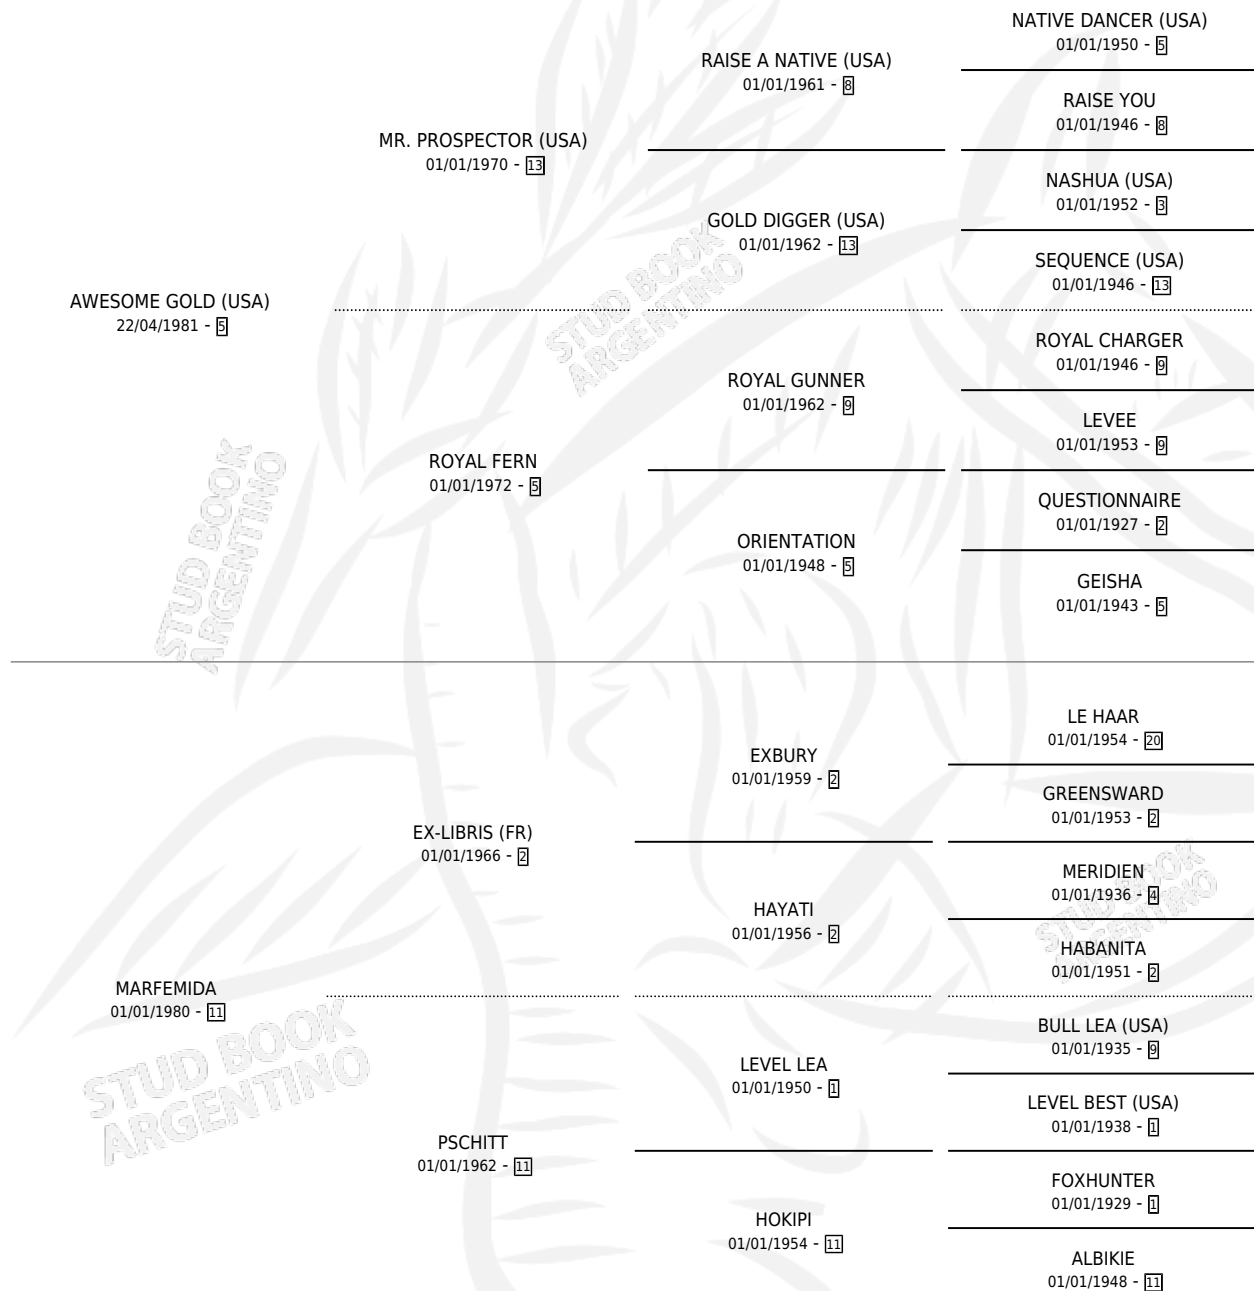

MAGIC VELA

por **AWESOME GOLD (USA)** y **MARFEMIDA** por **EX-LIBRIS (FR)**

Argentina · Hembra · Alazan · SP · 21/10/1996
Familia 11-c · Volumen 36

ESTADO

TIPIFICACIÓN SANGUÍNEA	✓
TIPIFICACIÓN POR ADN	X
PASAPORTE	X
IDENTIFICACIÓN POR MICROCHIP	X
REPRODUCTOR	✓

Lugar de nacimiento:

Criador: Sin dato

PEDIGREE

CAMPAÑA

Solo carreras oficiales de Argentina

POR EDAD

EDAD	CC	1°	2°	3°	4°	5°	NP	CLC	CLG	CLCG1	CLGG1	IMPORTE	GANANCIA / CC
3 AÑOS	5	0	0	0	1	0	4	0	0	0	0	\$315	\$63
4 AÑOS	15	1	2	1	2	2	7	0	0	0	0	\$7,136	\$476
5 AÑOS	9	2	0	1	0	1	5	0	0	0	0	\$8,856	\$984
TOTALES	29	3	2	2	3	3	16	0	0	0	0	\$16,307	\$562
%		10.3%	6.9%	6.9%	10.3%	10.3%	55.2%	0.0%	0.0%	0.0%	0.0%		

Ganadora de 3 carreras en Palermo y La Plata - \$16,307, a los 4 y 5 años.

POR DISTANCIA

HIPODROMO	CC	1°	2°	3°	4°	5°	NP	CLC	CLG	CLCG1	CLGG1	IMPORTE
PALERMO	15	1	1	0	3	2	8	0	0	0	0	\$5,915
1200 MTS	7	0	1	0	1	2	3	0	0	0	0	\$1,290
1400 MTS	8	1	0	0	2	0	5	0	0	0	0	\$4,625
LA PLATA	12	2	1	1	0	1	7	0	0	0	0	\$9,696
1400 MTS	4	0	0	0	0	0	4	0	0	0	0	\$0
1100 MTS	3	1	0	0	0	0	2	0	0	0	0	\$4,100
1200 MTS	4	1	1	1	0	1	0	0	0	0	0	\$5,596
1300 MTS	1	0	0	0	0	0	1	0	0	0	0	\$0
SAN ISIDRO	2	0	0	1	0	0	1	0	0	0	0	\$696
1400 MTS	1	0	0	0	0	0	1	0	0	0	0	\$0
1200 MTS	1	0	0	1	0	0	0	0	0	0	0	\$696