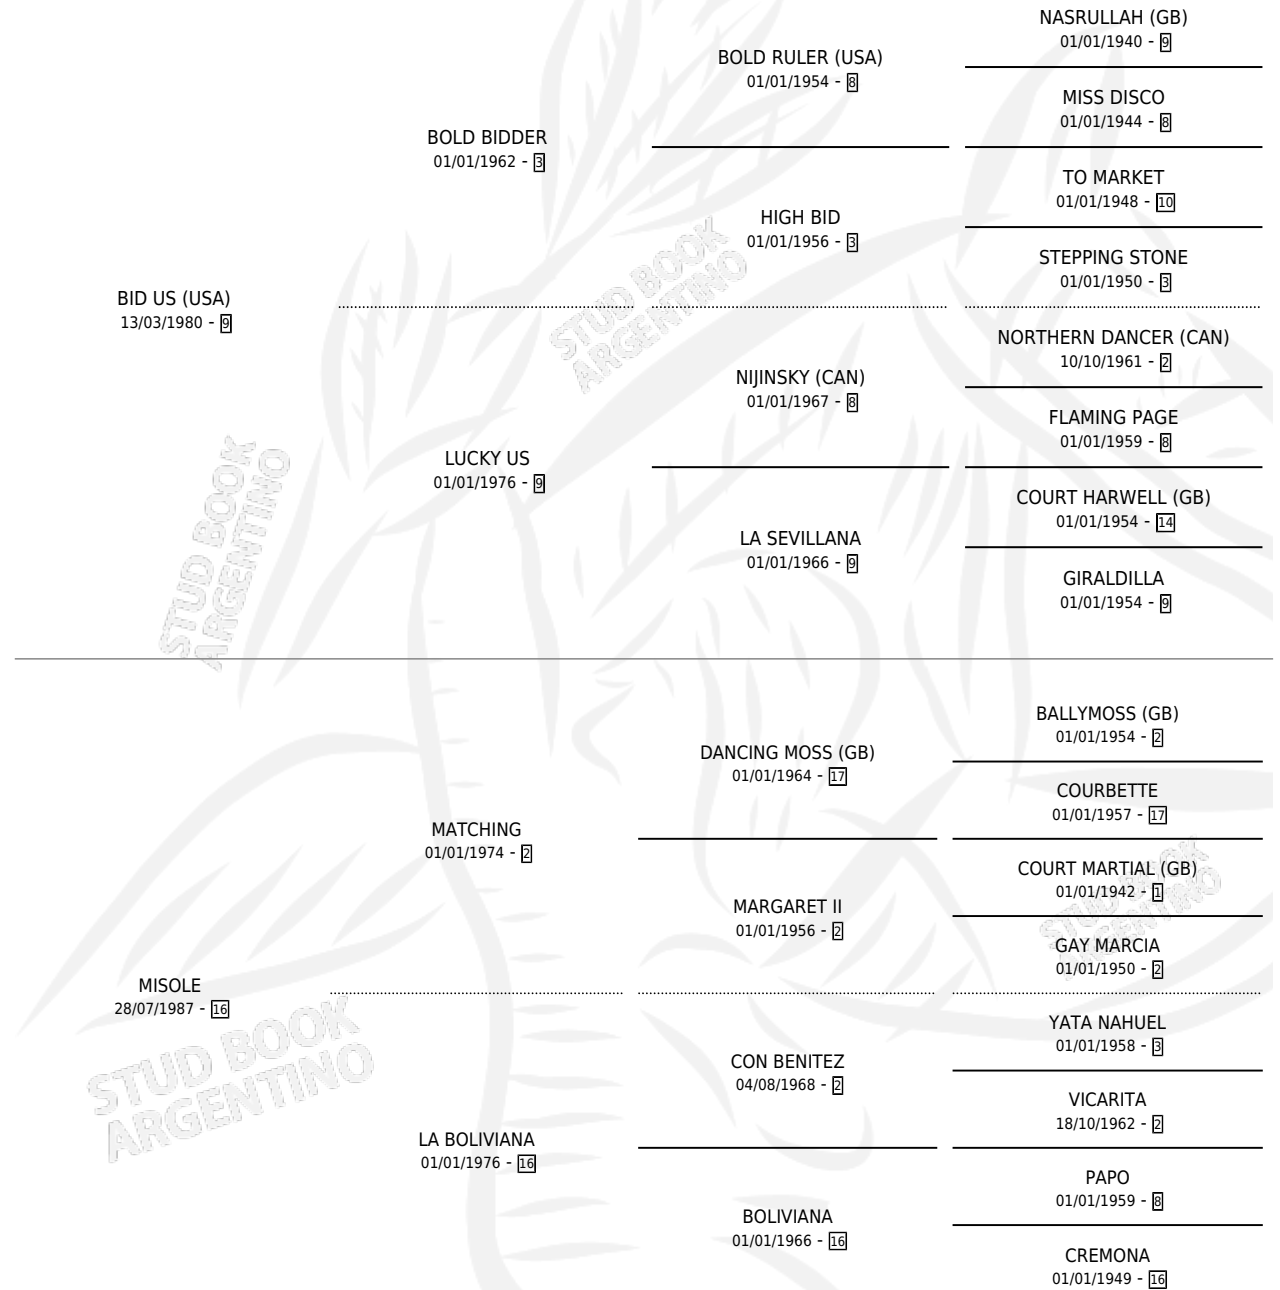

SUPER BOAT

por **BID US (USA)** y **MISOLE** por **MATCHING**

Argentina · Macho · Alazan · SP · 05/09/1996
Familia 16-d · Volumen 36

ESTADO

TIPIFICACIÓN SANGUÍNEA	✓
TIPIFICACIÓN POR ADN	X
PASAPORTE	X
IDENTIFICACIÓN POR MICROCHIP	X
REPRODUCTOR	X

Lugar de nacimiento: Parque Tobelma

Criador: Sin dato

PEDIGREE

SUPER BOAT

Datos oficiales del Stud Book Argentino

Documento generado el 11/06/2026

studbook.org.ar