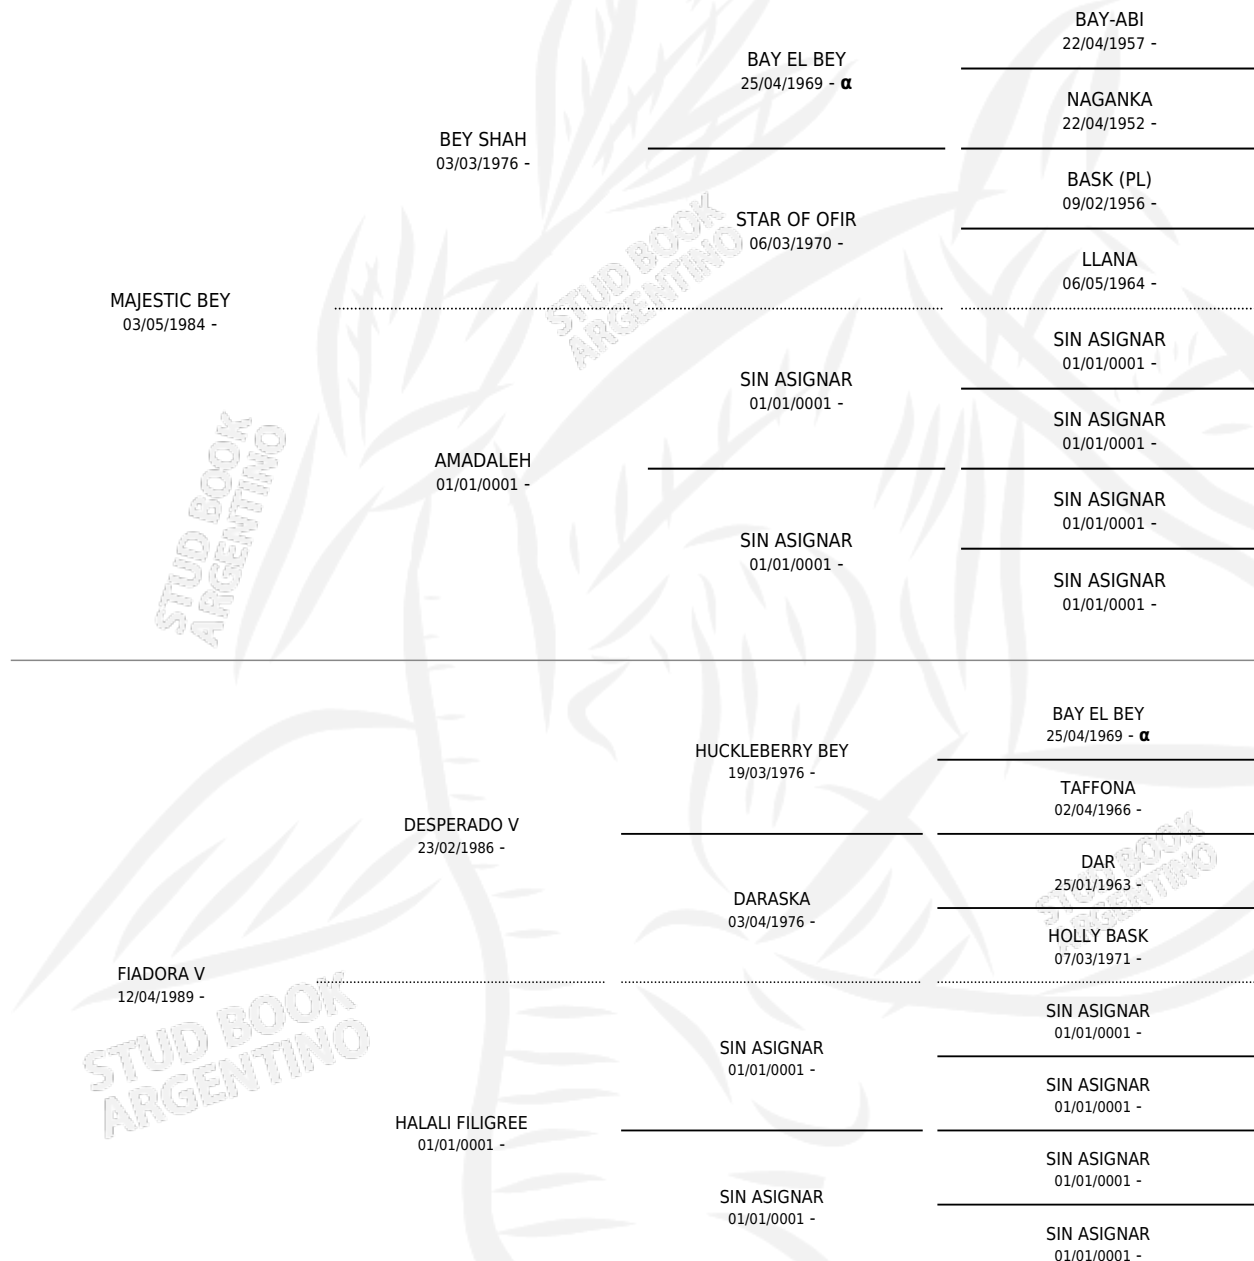

FERNANDO BEY (US)

por MAJESTIC BEY y FIADORA V por DESPERADO V

Estados Unidos · Macho · Tordillo · AP · 21/03/1994
Familia · Volumen web

ESTADO

TIPIFICACIÓN SANGUÍNEA	✓
TIPIFICACIÓN POR ADN	X
PASAPORTE	X
IDENTIFICACIÓN POR MICROCHIP	X
REPRODUCTOR	X

Lugar de nacimiento: Estados Unidos

Criador: Extranjero

PEDIGREE

INBREEDING : α

CAMPAÑA

Solo carreras oficiales de Argentina

POR EDAD

EDAD	CC	1°	2°	3°	4°	5°	NP	CLC	CLG	CLCG1	CLGG1	IMPORTE	GANANCIA / CC
5 AÑOS	2	0	0	0	0	0	2	0	0	0	0	\$0	\$0
TOTALES	2	0	0	0	0	0	2	0	0	0	0	\$0	\$0
%		0.0%	0.0%	0.0%	0.0%	0.0%	100%	0.0%	0.0%	0.0%	0.0%		