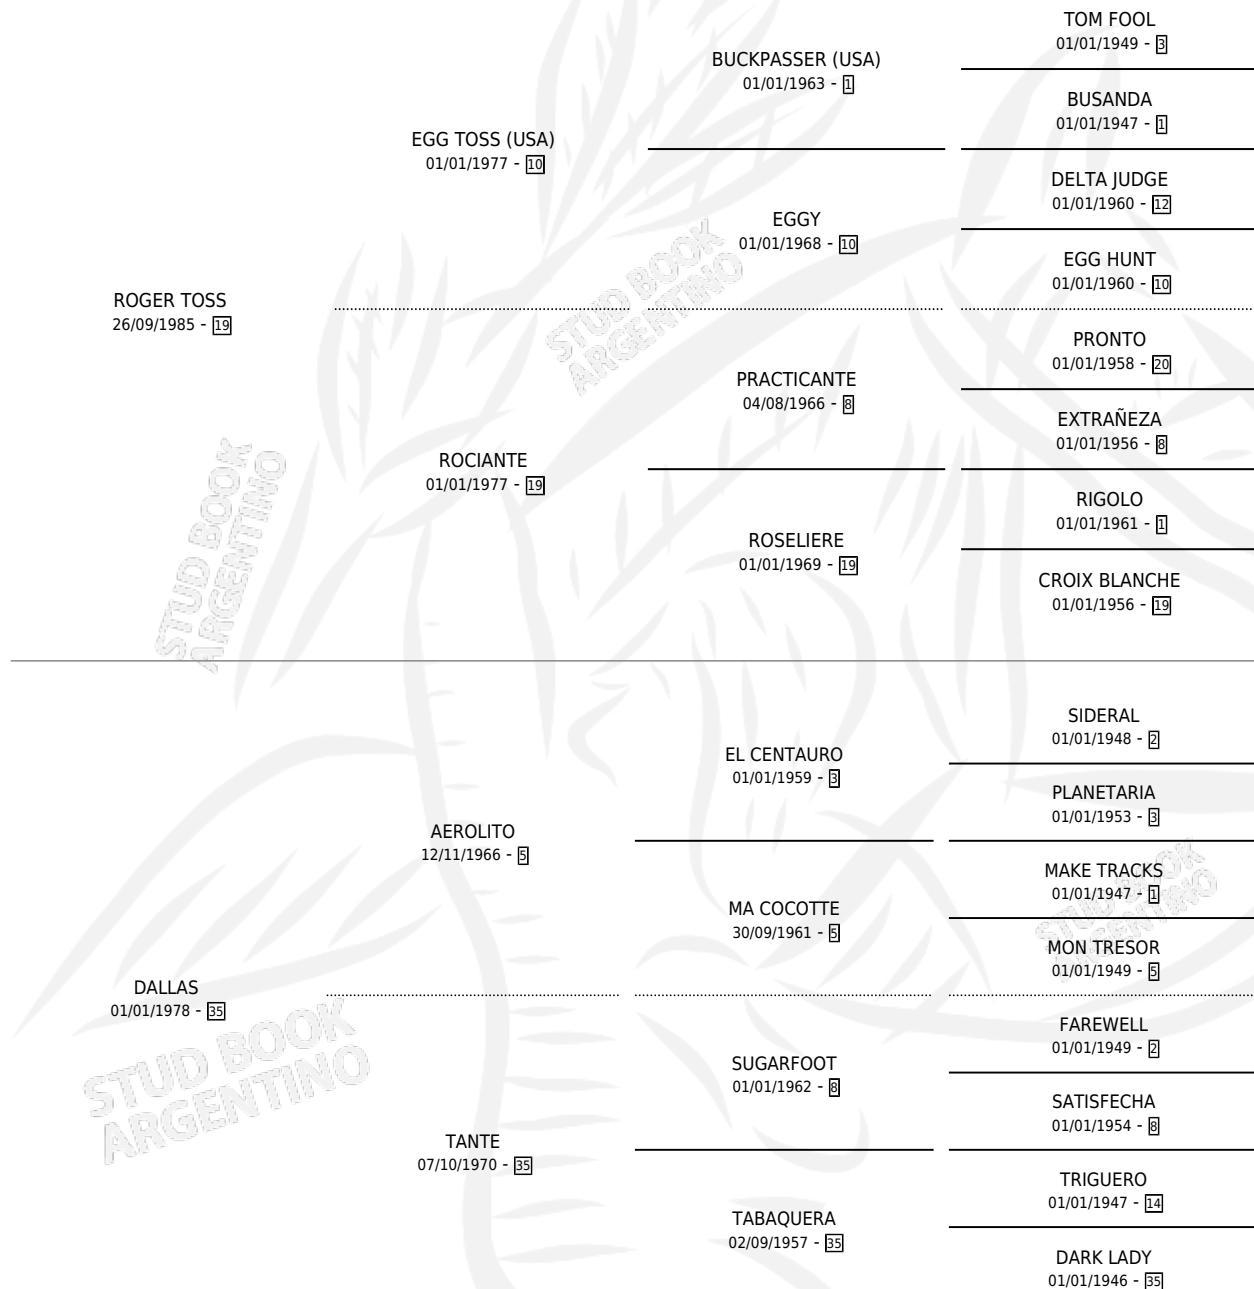

ROGER DALLA TOS

por ROGER TOSS y DALLAS por AEROLITO

Argentina · Hembra · Zaino · SP · 10/12/1996
Familia 35 · Volumen 36

ESTADO

TIPIFICACIÓN SANGUÍNEA	X
TIPIFICACIÓN POR ADN	X
PASAPORTE	X
IDENTIFICACIÓN POR MICROCHIP	X
REPRODUCTOR	X

Lugar de nacimiento: Kilimanjaro

Criador: Kilimanjaro

PEDIGREE

ROGER DALLA TOS

Datos oficiales del Stud Book Argentino

Documento generado el 11/05/2026

studbook.org.ar