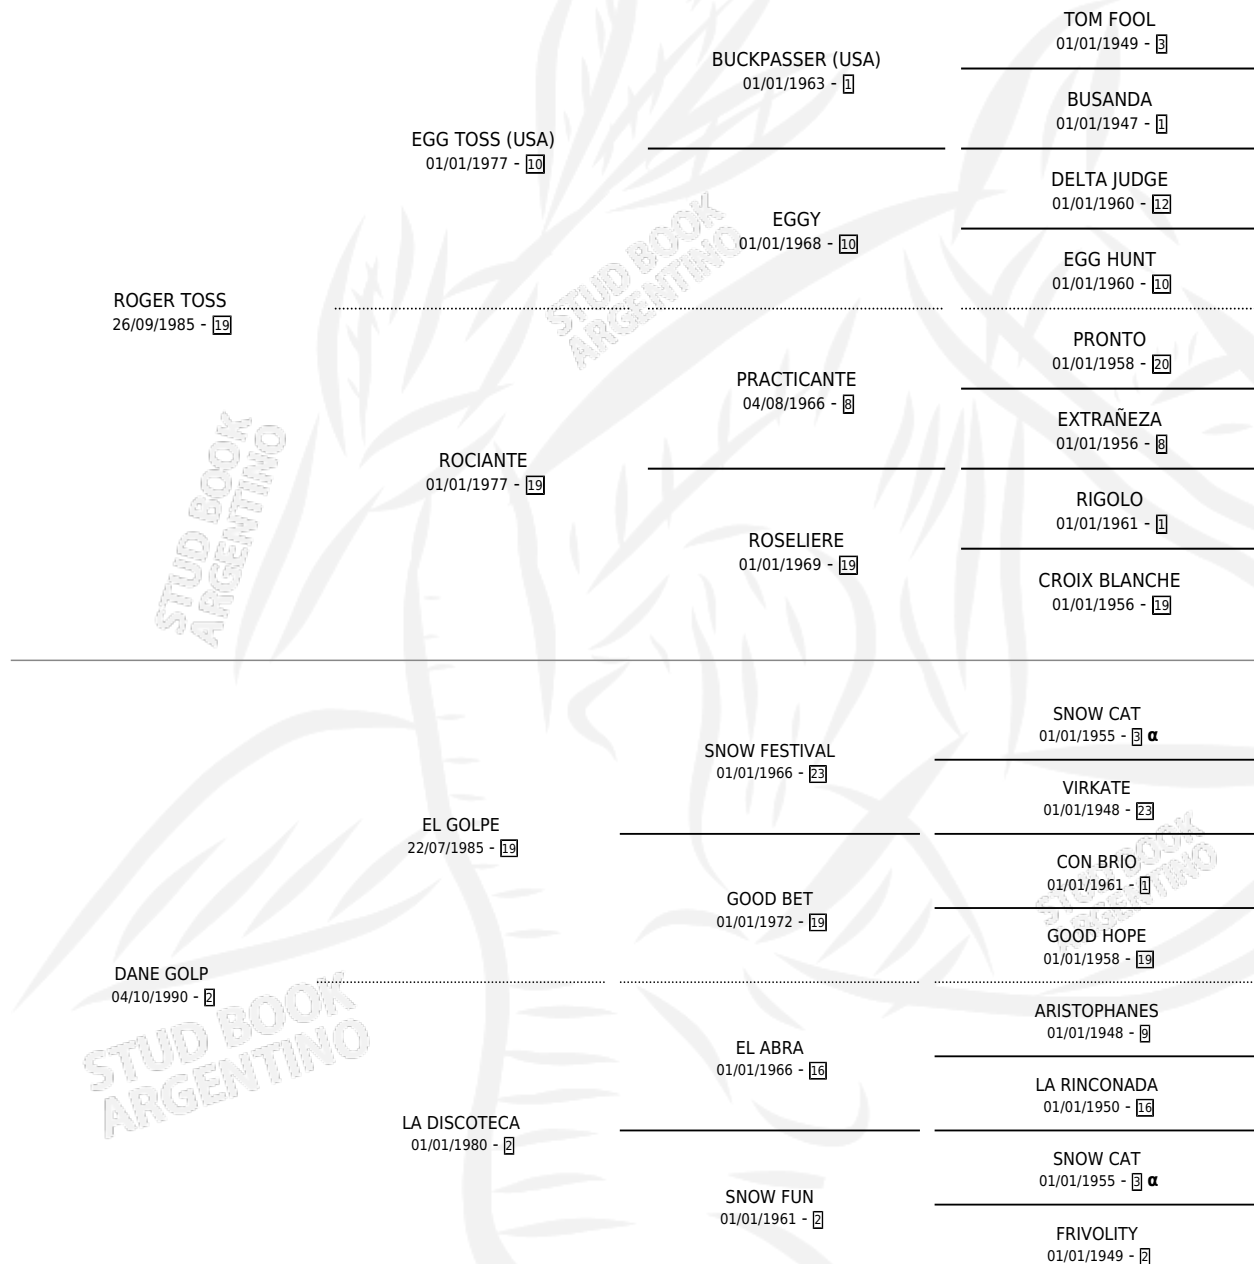

ROGER GOLPE TOS

por ROGER TOSS y DANE GOLP por EL GOLPE

Argentina · Macho · Alazan · SP · 30/11/1996
Familia 2-r · Volumen 36

ESTADO

TIPIFICACIÓN SANGUÍNEA	X
TIPIFICACIÓN POR ADN	X
PASAPORTE	X
IDENTIFICACIÓN POR MICROCHIP	X
REPRODUCTOR	X

Lugar de nacimiento: Kilimanjaro

Criador: Kilimanjaro

PEDIGREE

INBREEDING : α

ROGER GOLPE TOS

Datos oficiales del Stud Book Argentino

Documento generado el 14/05/2026

studbook.org.ar