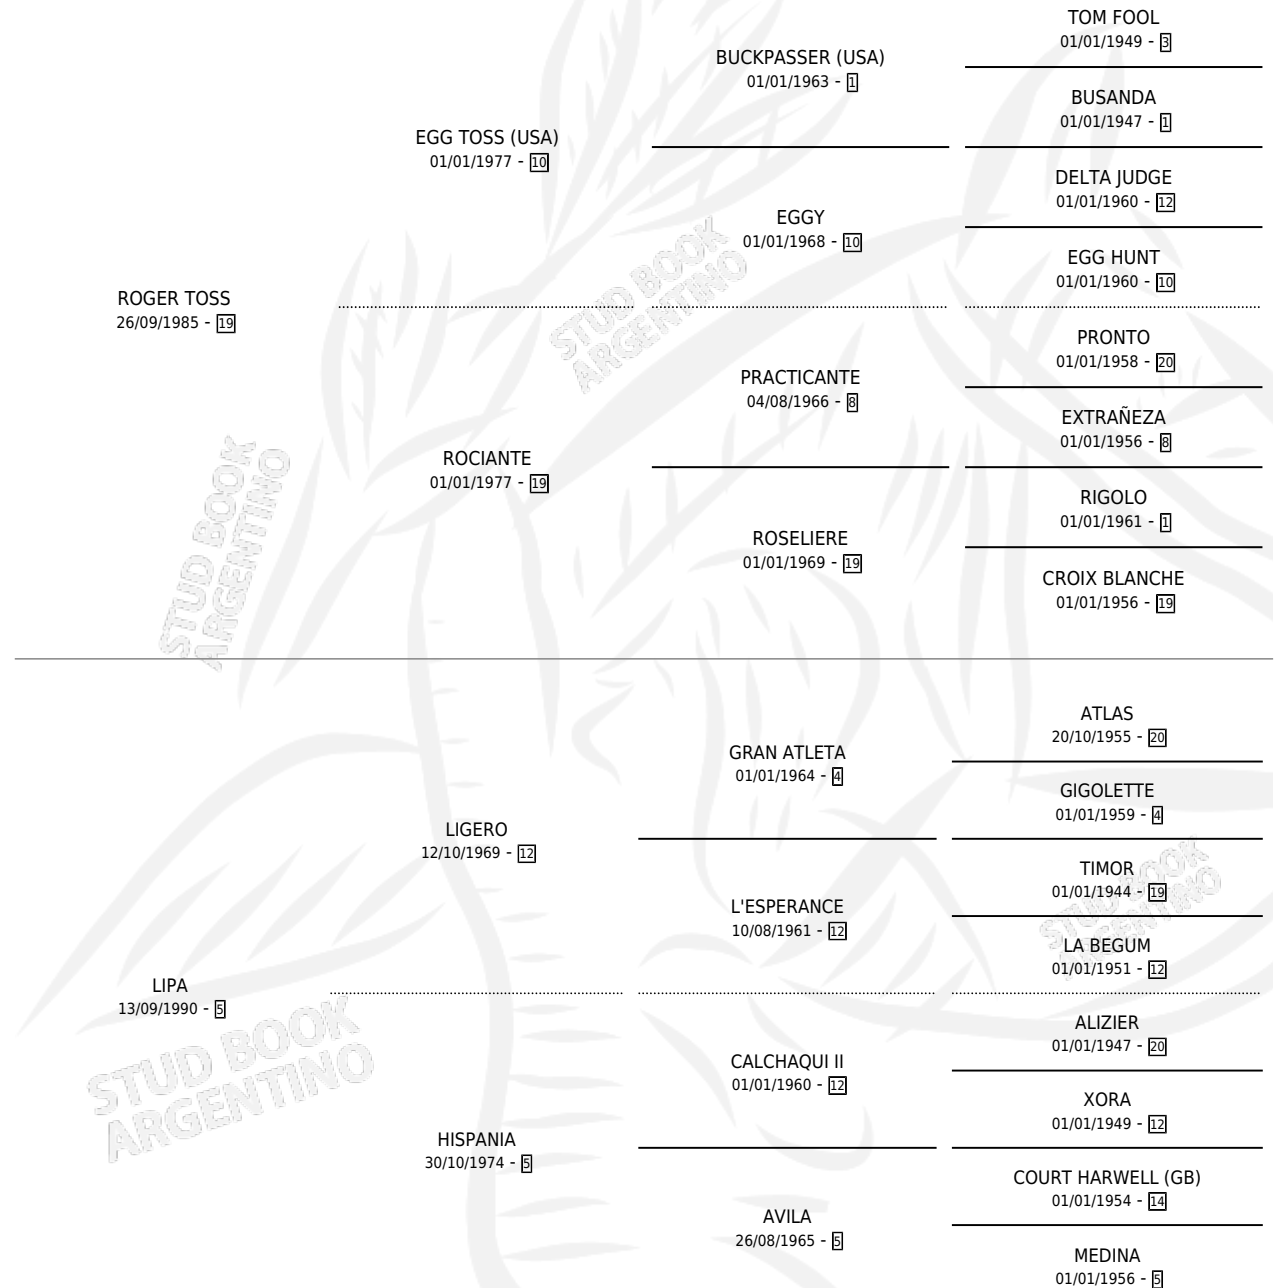

# ROGER BELLA TOS

por ROGER TOSS y LIPA por LIGERO

Argentina · Hembra · Zaino · SP · 03/12/1996  
Familia 5-a · Volumen 36

## ESTADO

TIPIFICACIÓN SANGUÍNEA	X
TIPIFICACIÓN POR ADN	X
PASAPORTE	X
IDENTIFICACIÓN POR MICROCHIP	X
REPRODUCTOR	X

**Lugar de nacimiento:** Kilimanjaro

**Criador:** Kilimanjaro

## PEDIGREE