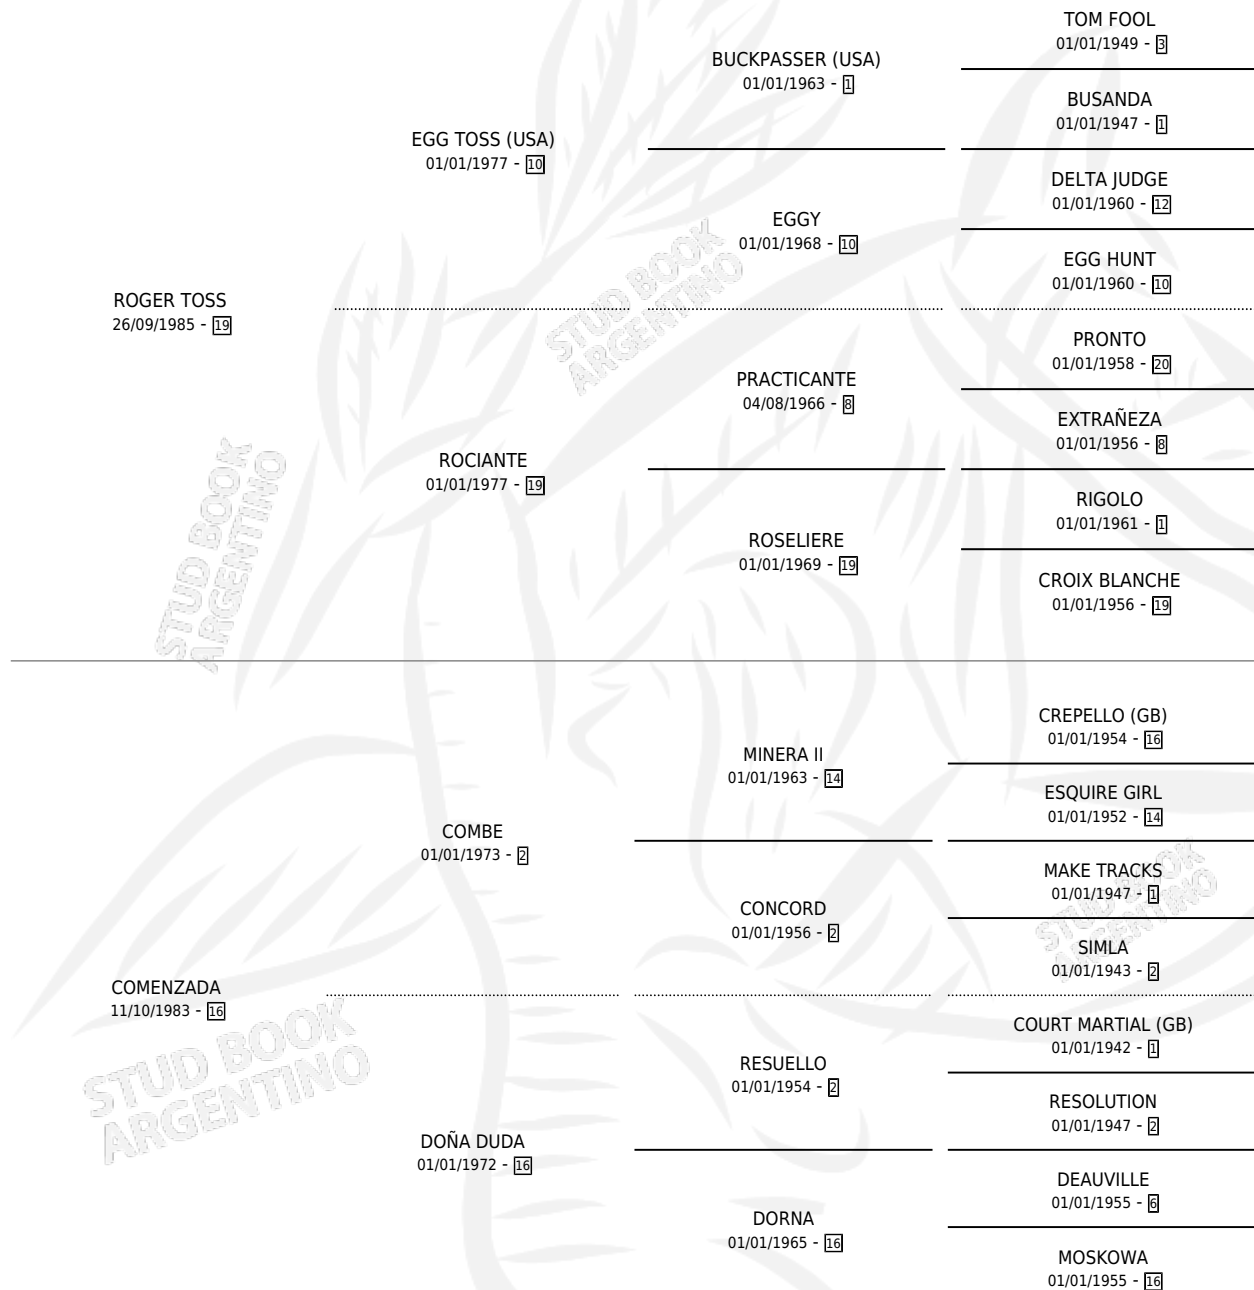

ROGER COMBE TOS

por ROGER TOSS y COMENZADA por COMBE

Argentina · Macho · Alazan · SP · 07/12/1996
Familia 16 · Volumen 36

ESTADO

TIPIFICACIÓN SANGUÍNEA	X
TIPIFICACIÓN POR ADN	X
PASAPORTE	X
IDENTIFICACIÓN POR MICROCHIP	X
REPRODUCTOR	X

Lugar de nacimiento: Kilimanjaro

Criador: Kilimanjaro

PEDIGREE

ROGER COMBE TOS

Datos oficiales del Stud Book Argentino

Documento generado el 12/05/2026

studbook.org.ar