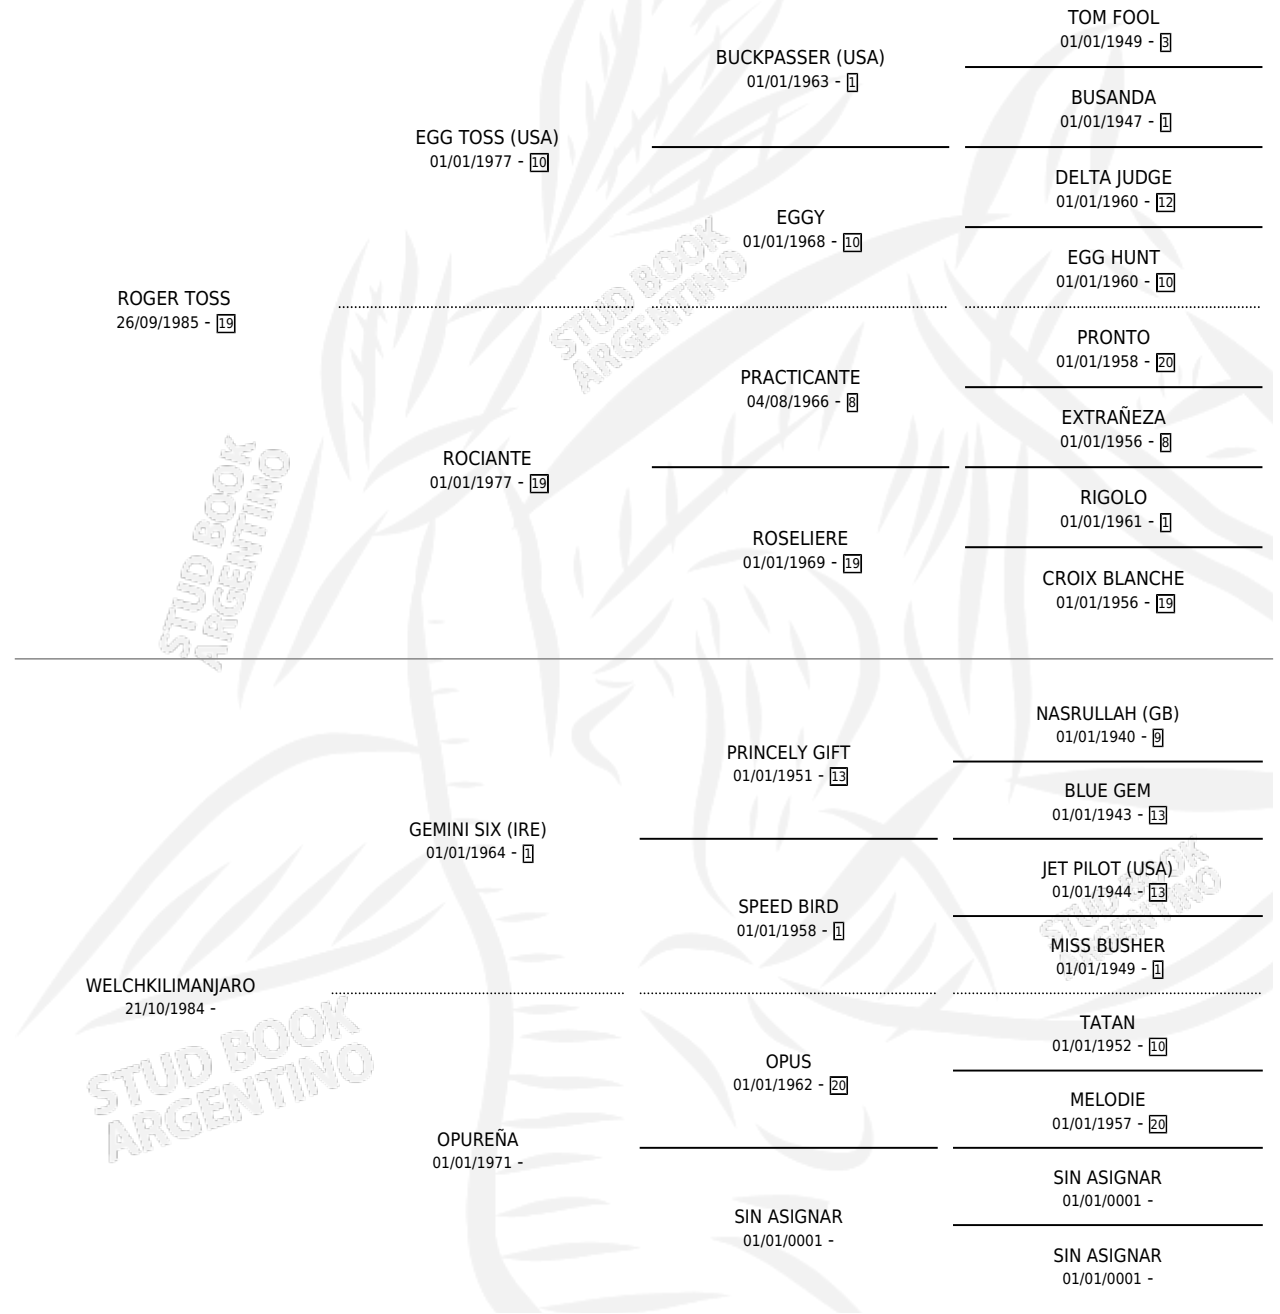

# ROGER WELCH TOS

por **ROGER TOSS** y **WELCHKILIMANJARO** por **GEMINI SIX (IRE)**

Argentina · Hembra · Alazan · SP · 30/11/1996  
Familia · Volumen 36

## ESTADO

TIPIFICACIÓN SANGUÍNEA	X
TIPIFICACIÓN POR ADN	X
PASAPORTE	X
IDENTIFICACIÓN POR MICROCHIP	X
REPRODUCTOR	X

**Lugar de nacimiento:** Kilimanjaro

**Criador:** Sin dato

## PEDIGREE