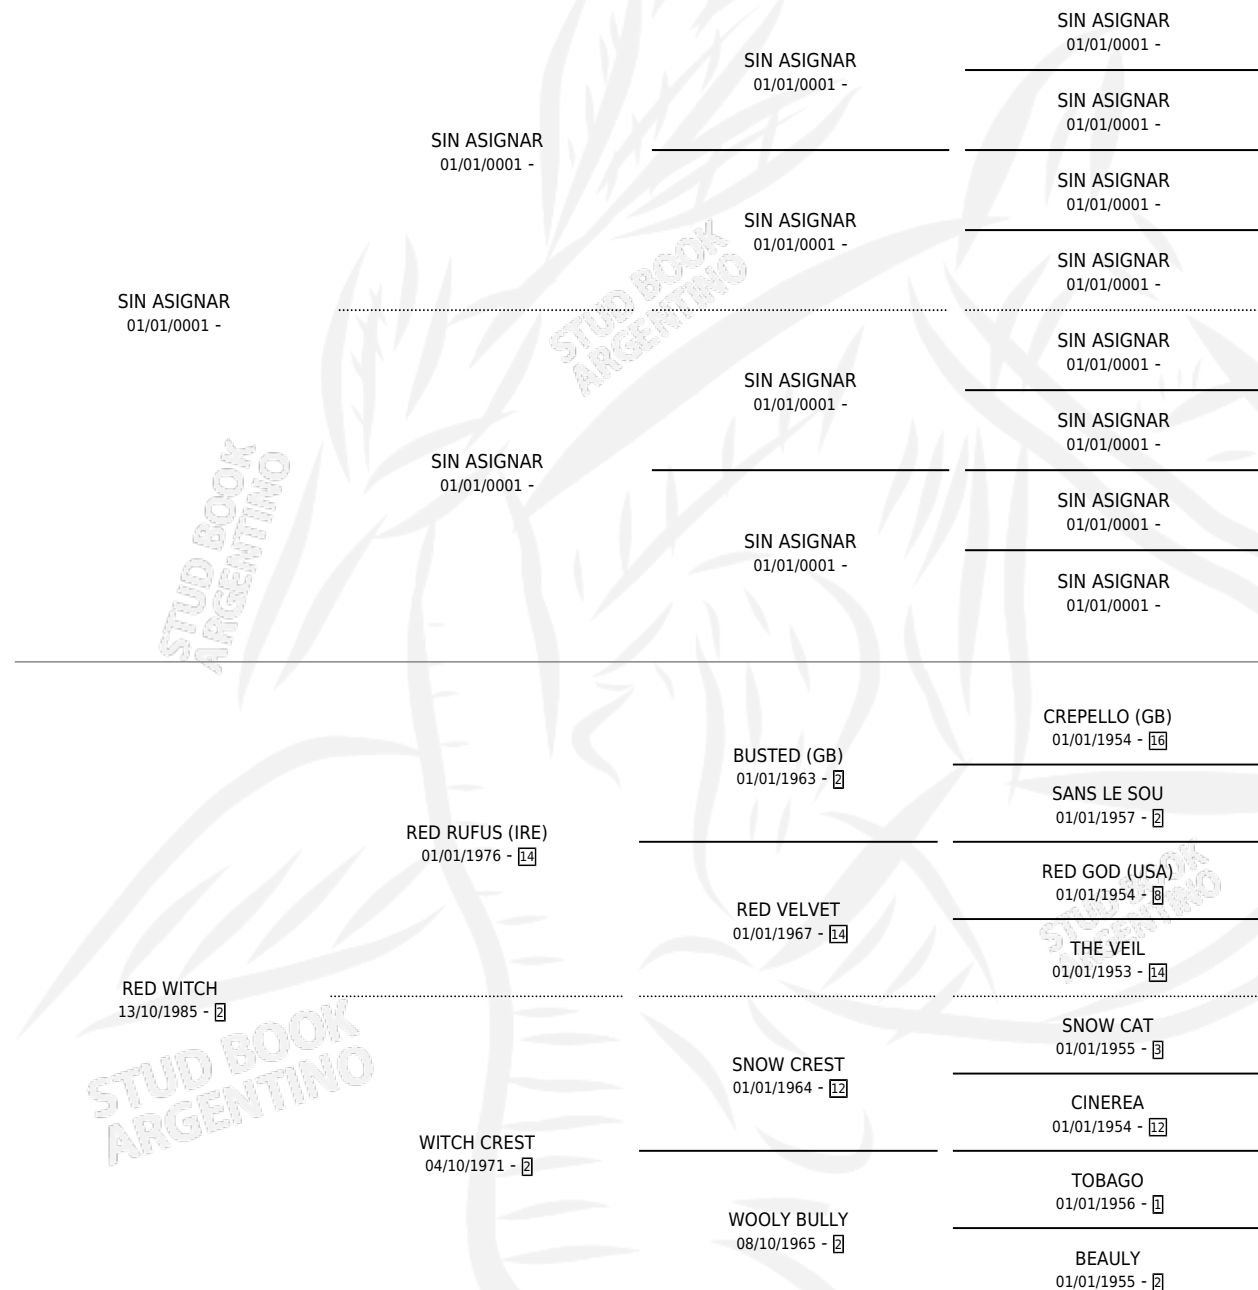

JESSIE (URU)

por SIN ASIGNAR y RED WITCH por RED RUFUS (IRE)

Uruguay · Hembra · Zaino · SP · 10/09/1993
Familia 2-b · Volumen web

ESTADO

TIPIFICACIÓN SANGUÍNEA	✓
TIPIFICACIÓN POR ADN	X
PASAPORTE	X
IDENTIFICACIÓN POR MICROCHIP	X
REPRODUCTOR	X

Lugar de nacimiento: Uruguay

Criador: Extranjero

PEDIGREE

EXPORTACIÓN / IMPORTACIÓN

FECHA	MOVIMIENTO	PAÍS
19/06/1997	EXPORTADO	ESTADOS UNIDOS
08/04/1997	IMPORTADO	URUGUAY

~

CAMPAÑA

Solo carreras oficiales de Argentina