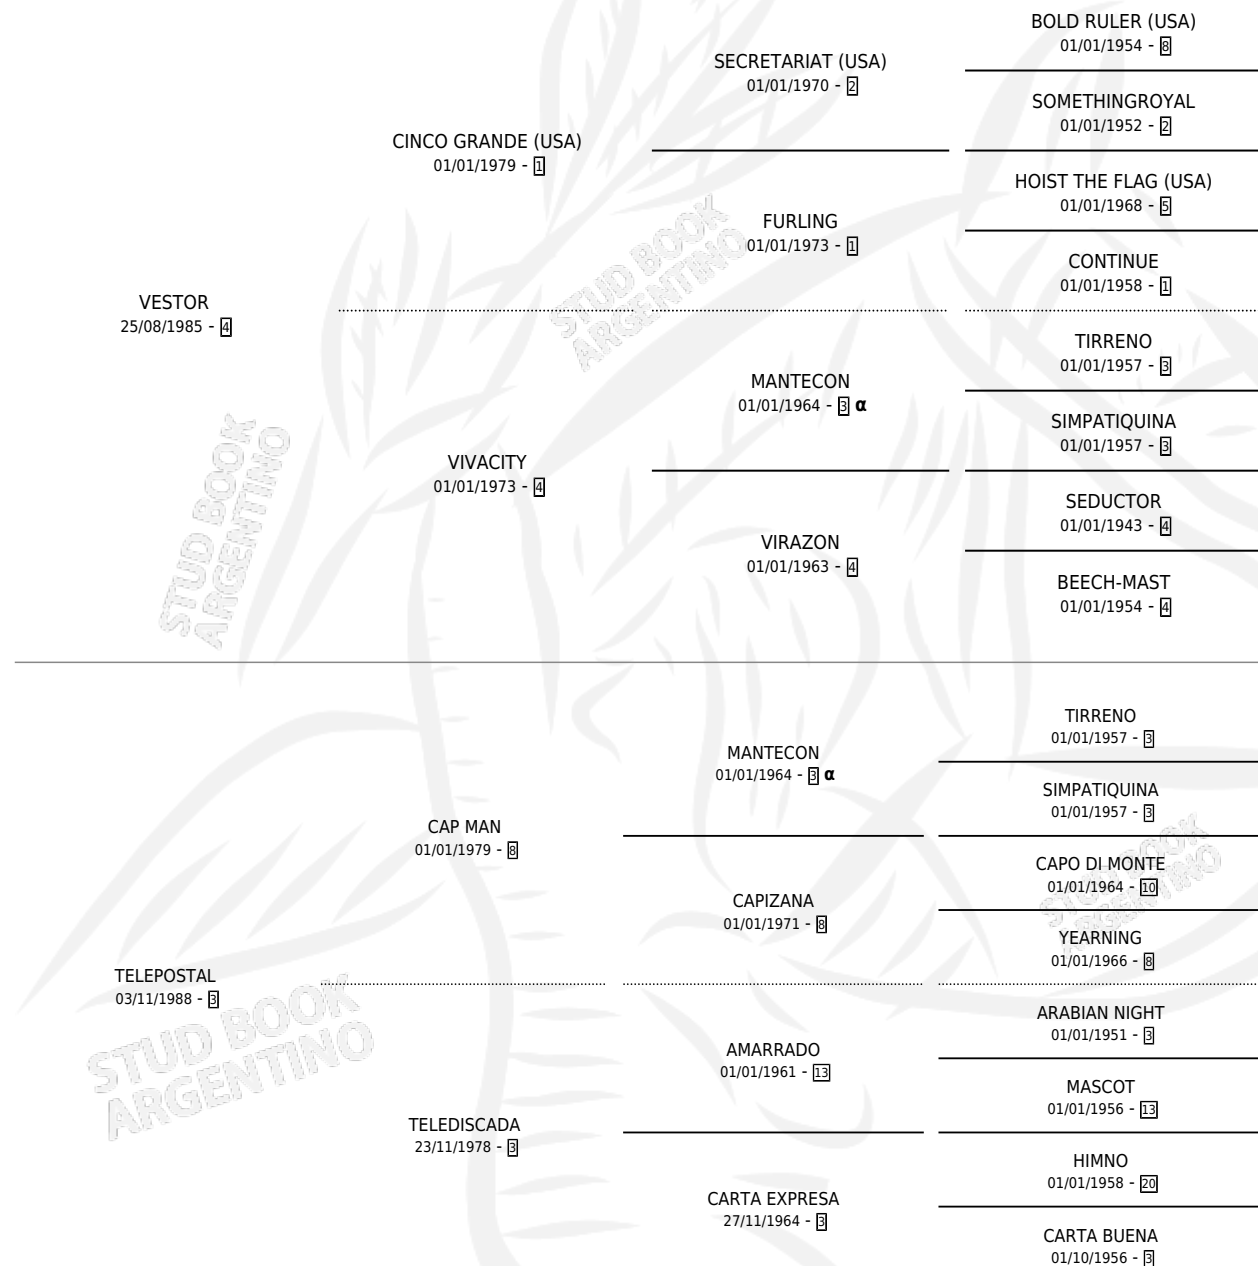

TELEVEST

por VESTOR y TELEPOSTAL por CAP MAN

Argentina · Macho · Alazan · SP · 30/11/1996
Familia 3-h · Volumen 36

ESTADO

TIPIFICACIÓN SANGUÍNEA	X
TIPIFICACIÓN POR ADN	X
PASAPORTE	X
IDENTIFICACIÓN POR MICROCHIP	X
REPRODUCTOR	X

Lugar de nacimiento: Campo particular

Criador: Salmon Miguel Angel

PEDIGREE

INBREEDING : α

TELEVEST

Datos oficiales del Stud Book Argentino

Documento generado el 05/05/2026

studbook.org.ar