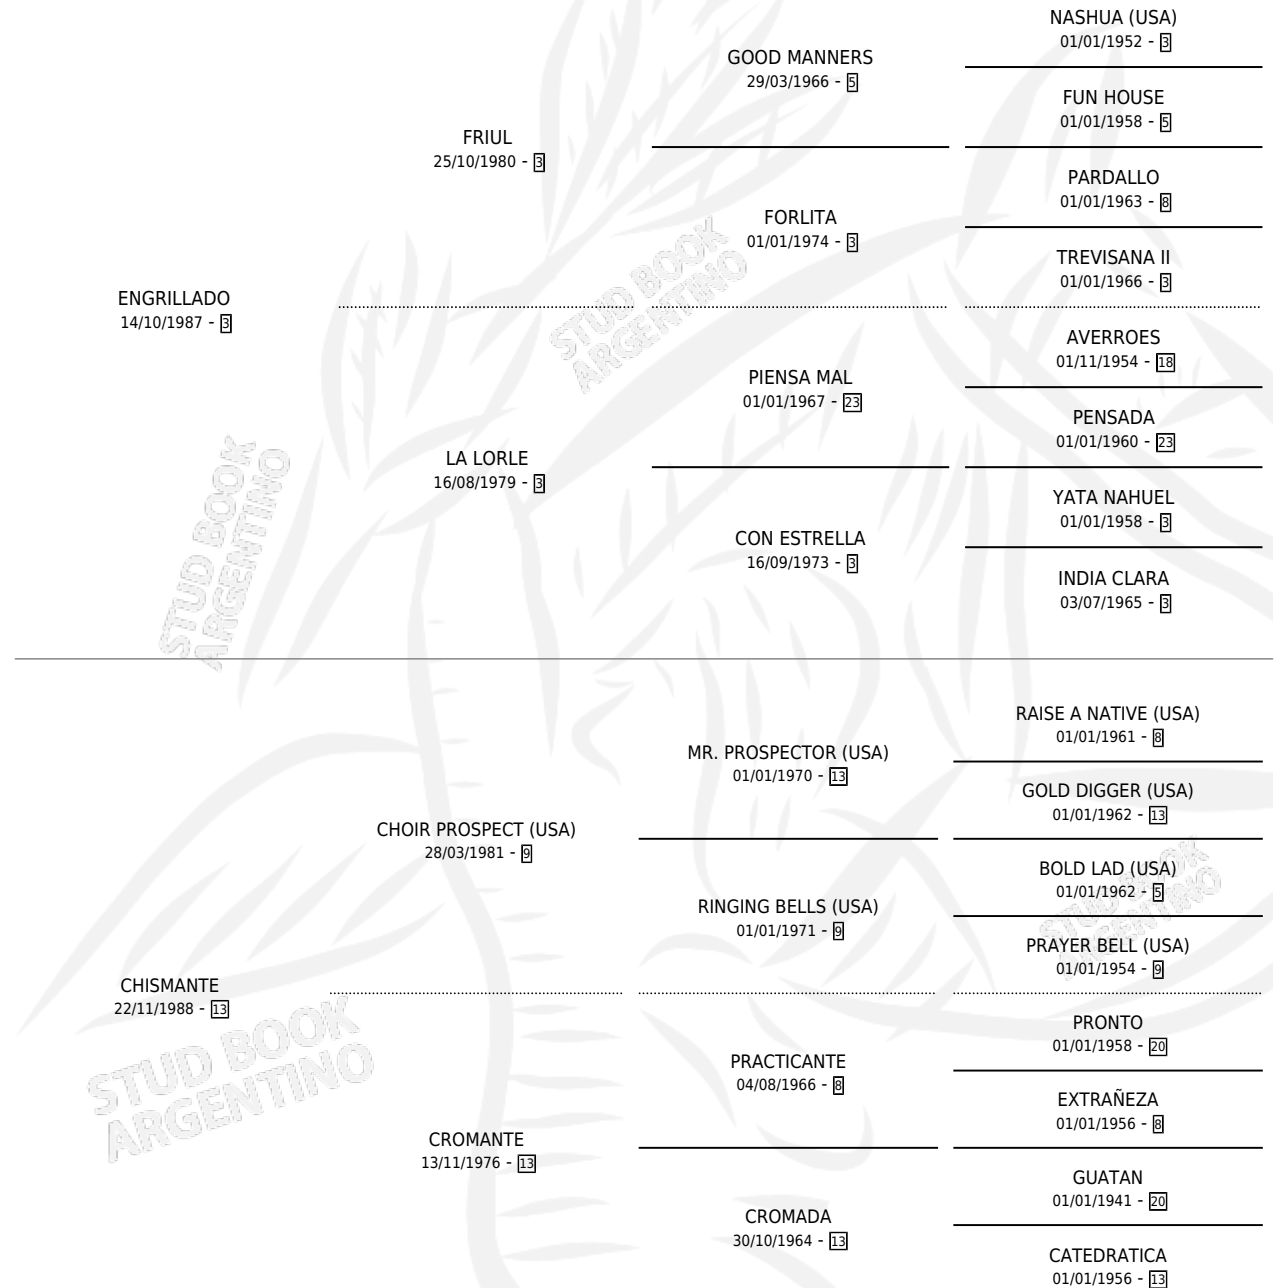

CHANFAINA

por ENGRILLADO y CHISMANTE por CHOIR PROSPECT (USA)

Argentina · Hembra · Zaino · SP · 05/10/1996
Familia 13-e · Volumen 36

ESTADO

TIPIFICACIÓN SANGUÍNEA	✓
TIPIFICACIÓN POR ADN	✓
PASAPORTE	X
IDENTIFICACIÓN POR MICROCHIP	X
REPRODUCTOR	✓

Lugar de nacimiento: Vencedor
Criador: Sin dato

~

HIJOS

	MACHOS	HEMBRAS
2 NACIERON	1	1
SIN ACTUACIONES		

PEDIGREE

CAMPAÑA

Solo carreras oficiales de Argentina

POR EDAD

Ganadora de 4 carreras en San Isidro, Palermo y La Plata - \$18,256, a los 5 años, incluso J.c. Montevideo **[L]**.

POR DISTANCIA

HIPODROMO	CC	1°	2°	3°	4°	5°	NP	CLC	CLG	CLCG1	CLGG1	IMPORTE
LA PLATA	2	1	0	0	0	0	1	1	1	0	0	\$4,850
1400 MTS	2	1	0	0	0	0	1	1	1	0	0	\$4,850
SAN ISIDRO	4	2	1	0	0	0	1	0	0	0	0	\$8,998
1400 MTS	4	2	1	0	0	0	1	0	0	0	0	\$8,998
PALERMO	3	1	0	1	1	0	0	0	0	0	0	\$4,408
1400 MTS	1	1	0	0	0	0	0	0	0	0	0	\$3,800
1300 MTS	1	0	0	1	0	0	0	0	0	0	0	\$418
1000 MTS	1	0	0	0	1	0	0	0	0	0	0	\$190