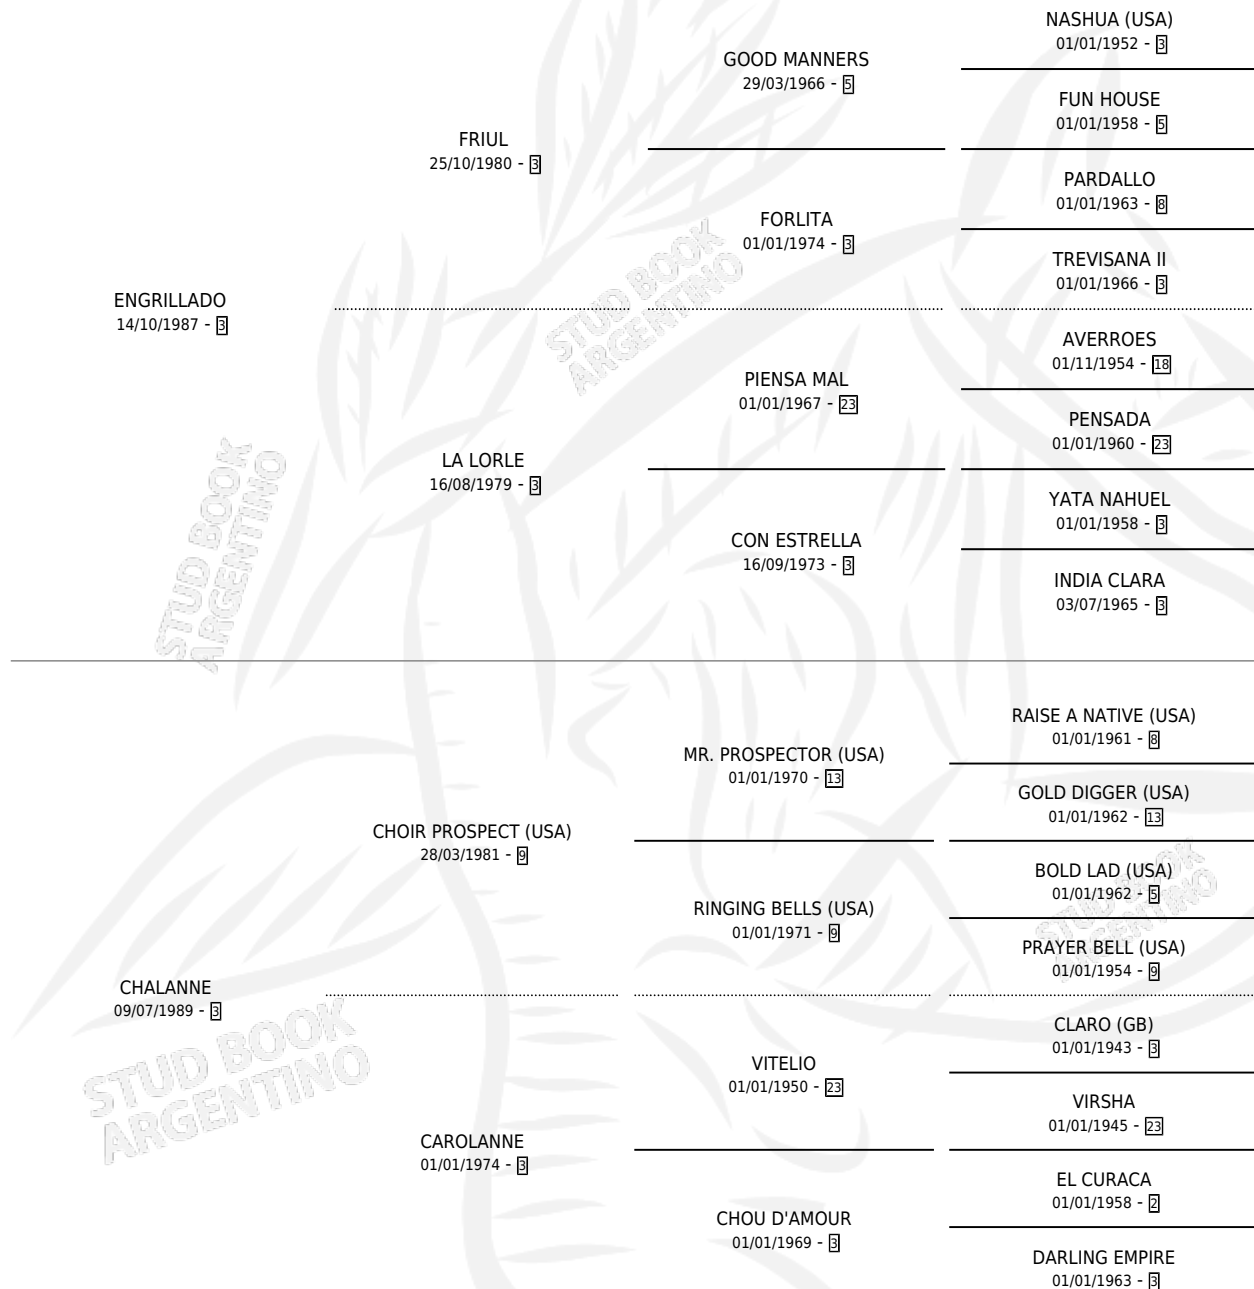

Lugar de nacimiento: Vencedor

Criador: Sin dato

~

HIJOS

	MACHOS	HEMBRAS
12 NACIERON	6	6
4 CORRIERON	3	1
2 GANARON	2	0

0	0	0
GANADORES CL	GANADORES GR	GANADORES G1

PEDIGREE

CAMPAÑA

Solo carreras oficiales de Argentina

POR EDAD

EDAD	CC	1°	2°	3°	4°	5°	NP	CLC	CLG	CLCG1	CLGG1	IMPORTE	GANANCIA / CC
3 AÑOS	2	0	0	0	0	0	2	0	0	0	0	\$0	\$0
TOTALES	2	0	0	0	0	0	2	0	0	0	0	\$0	\$0
%		0.0%	0.0%	0.0%	0.0%	0.0%	100%	0.0%	0.0%	0.0%	0.0%		