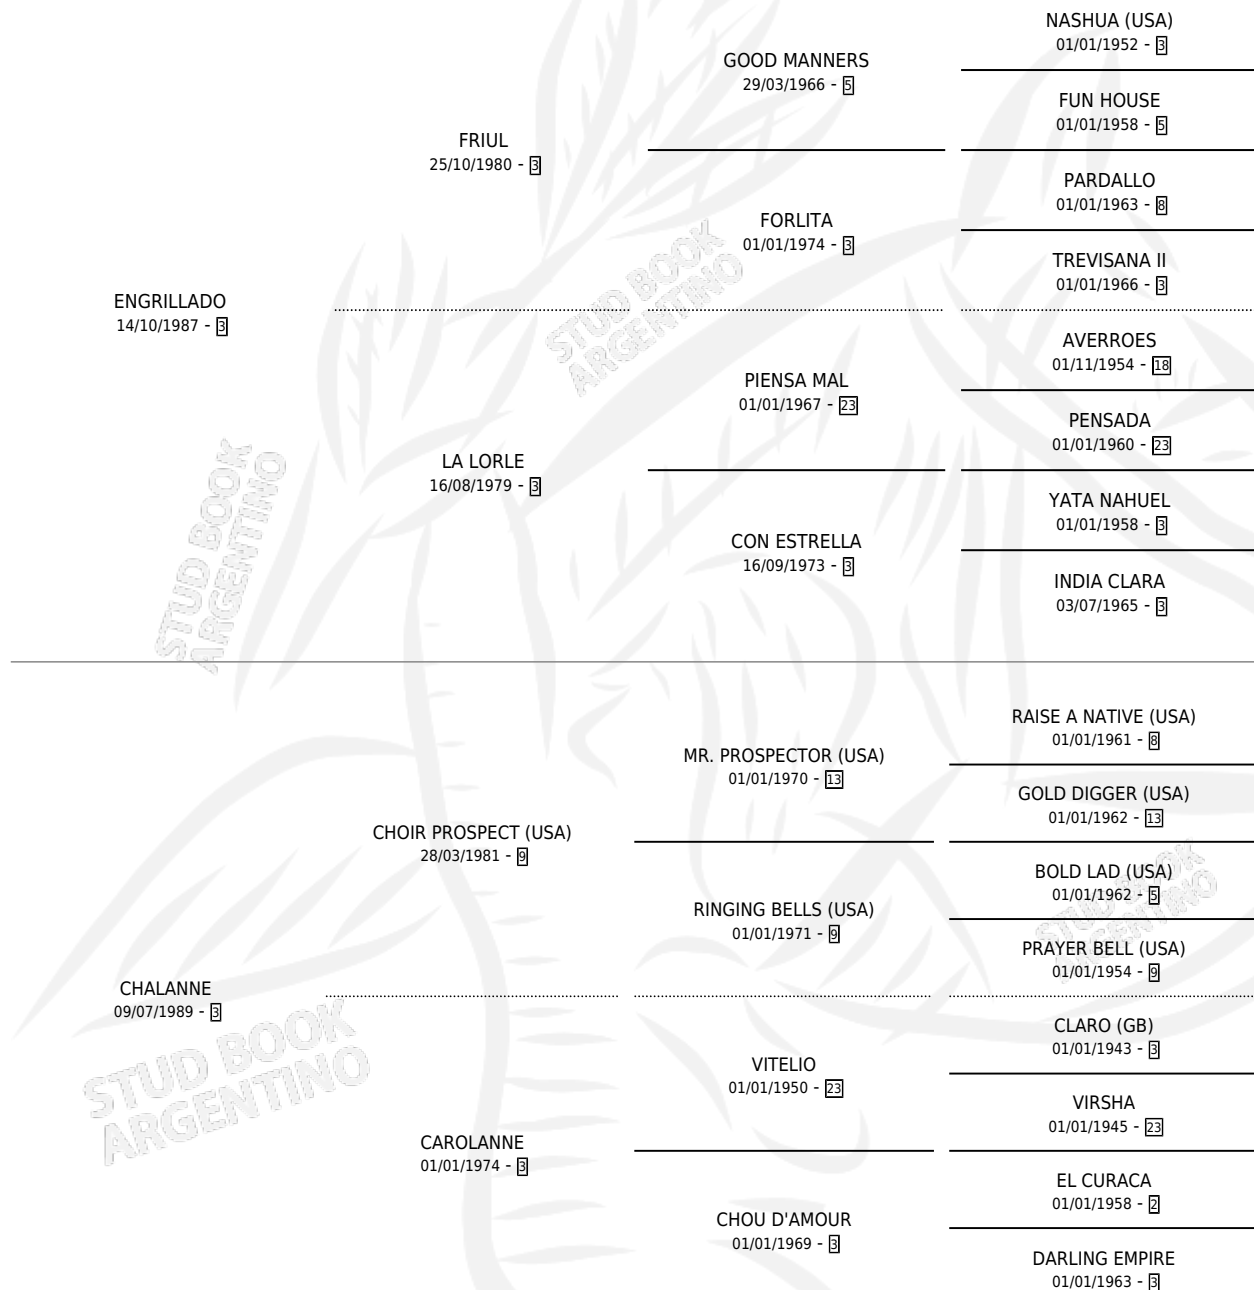

ENGRILLANNE

por ENGRILLADO y CHALANNE por CHOIR PROSPECT (USA)

Argentina · Hembra · Alazan Tostado · SP · 12/11/1996
Familia 3-h · Volumen 36

ESTADO

TIPIFICACIÓN SANGUÍNEA	✓
TIPIFICACIÓN POR ADN	✓
PASAPORTE	X
IDENTIFICACIÓN POR MICROCHIP	X
REPRODUCTOR	✓

Lugar de nacimiento: Vencedor

Criador: Sin dato

~

HIJOS

	MACHOS	HEMBRAS
12 NACIERON	6	6
4 CORRIERON	3	1
2 GANARON	2	0

0	0	0
GANADORES CL	GANADORES GR	GANADORES G1

PEDIGREE

CAMPAÑA

Solo carreras oficiales de Argentina

POR EDAD

EDAD	CC	1°	2°	3°	4°	5°	NP	CLC	CLG	CLCG1	CLGG1	IMPORTE	GANANCIA / CC
3 AÑOS	2	0	0	0	0	0	2	0	0	0	0	\$0	\$0
TOTALES	2	0	0	0	0	0	2	0	0	0	0	\$0	\$0
%		0.0%	0.0%	0.0%	0.0%	0.0%	100%	0.0%	0.0%	0.0%	0.0%		