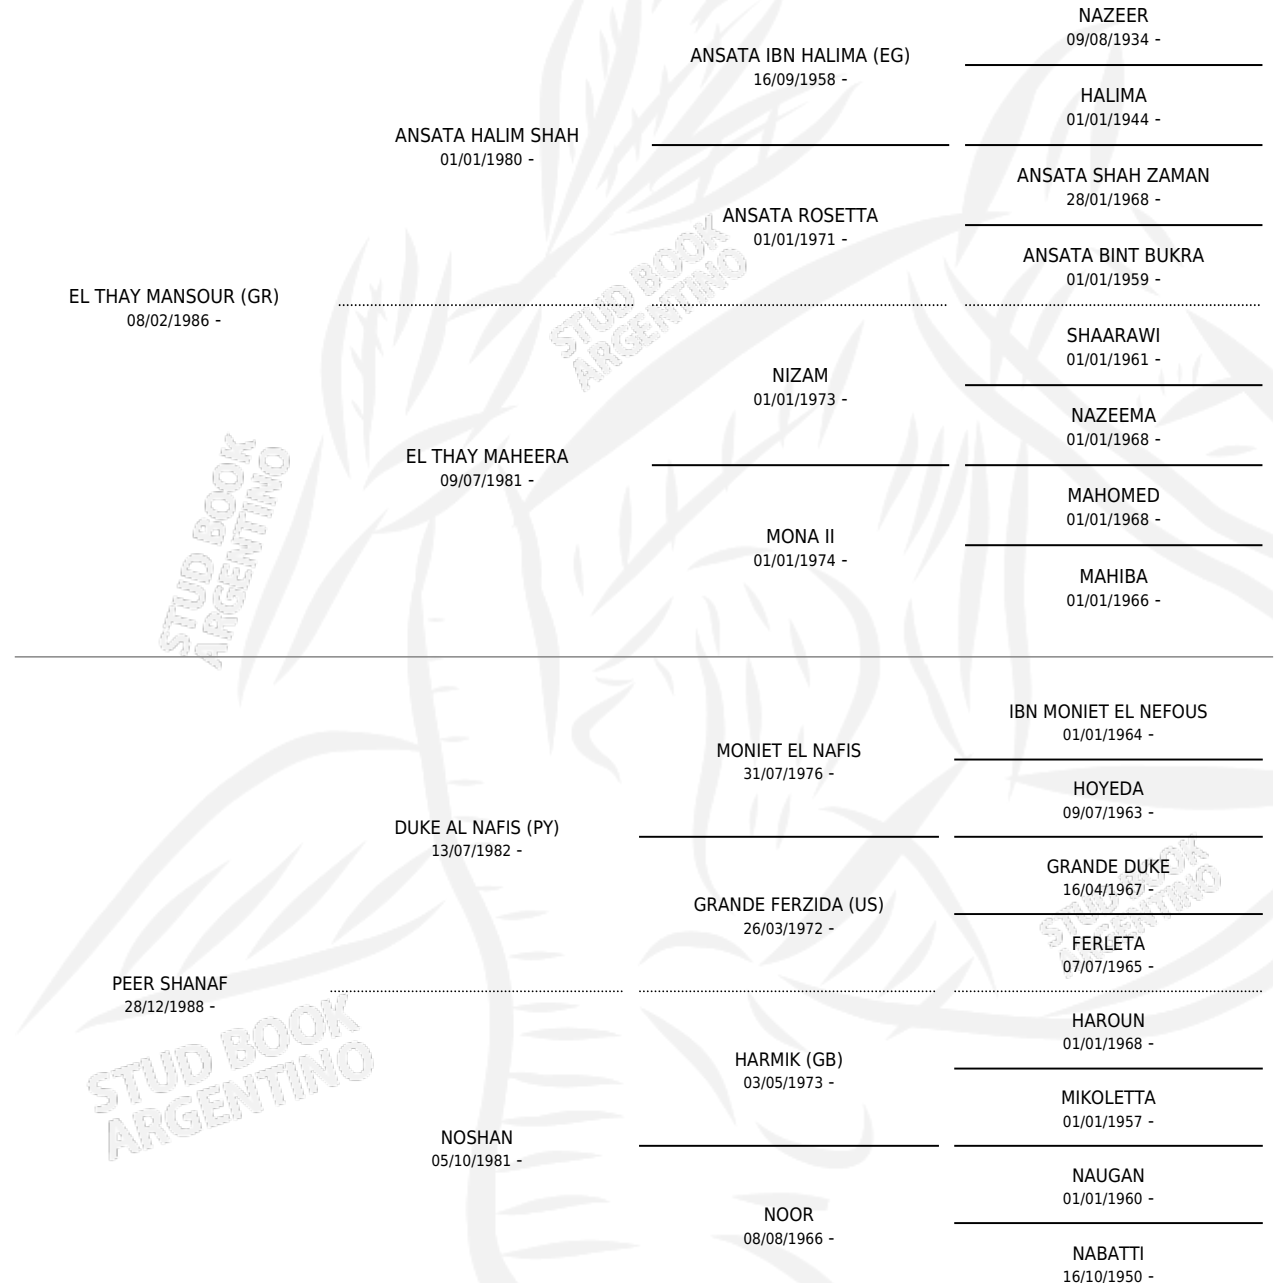

MZ MANPEER

por **EL THAY MANSOUR (GR)** y **PEER SHANAF** por **DUKE AL NAFIS (PY)**

Argentina · Macho · Tordillo · AP · 26/03/1997
Familia · Volumen 36

ESTADO

TIPIFICACIÓN SANGUÍNEA	X
TIPIFICACIÓN POR ADN	X
PASAPORTE	X
IDENTIFICACIÓN POR MICROCHIP	X
REPRODUCTOR	X

Lugar de nacimiento: El Atalaya

Criador: Sin dato

PEDIGREE