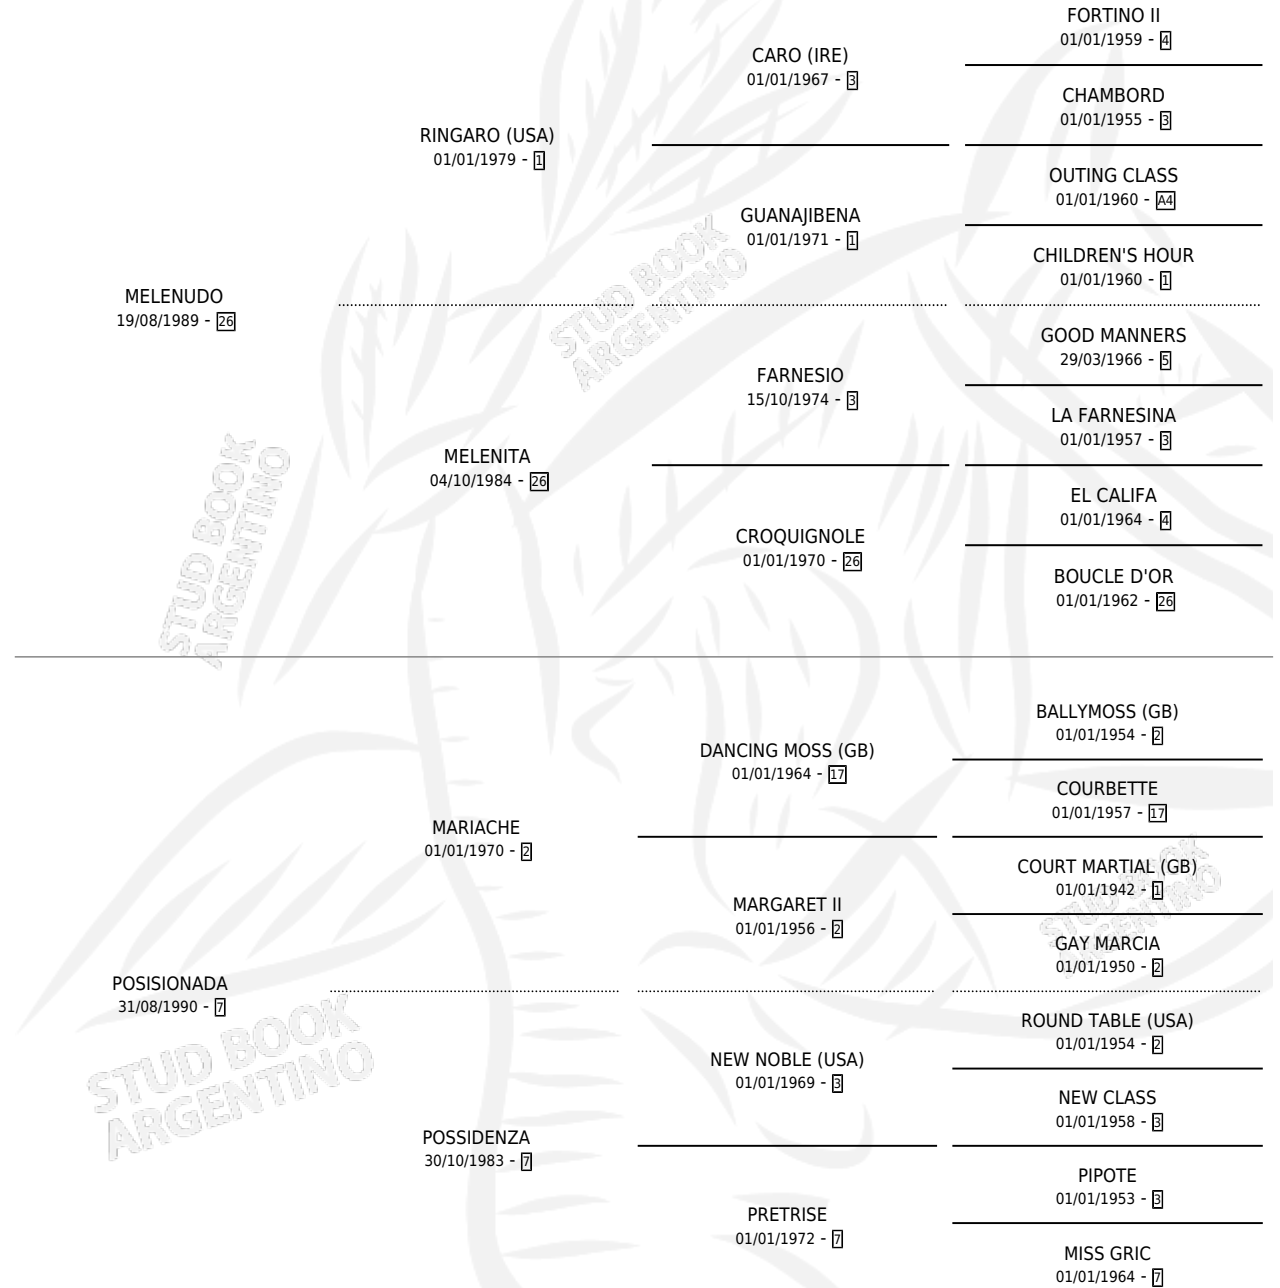

LINDA MELENITA

por MELENUDO y POSISIONADA por MARIACHE

Argentina · Hembra · Tordillo · SP · 24/07/1996
Familia 7 · Volumen 36

ESTADO

TIPIFICACIÓN SANGUÍNEA	✓
TIPIFICACIÓN POR ADN	X
PASAPORTE	X
IDENTIFICACIÓN POR MICROCHIP	X
REPRODUCTOR	X

Lugar de nacimiento: Robertino

Criador: Sin dato

PEDIGREE

CAMPAÑA

Solo carreras oficiales de Argentina

POR EDAD

EDAD	CC	1°	2°	3°	4°	5°	NP	CLC	CLG	CLCG1	CLGG1	IMPORTE	GANANCIA / CC
3 AÑOS	3	0	0	0	0	0	3	0	0	0	0	\$0	\$0
4 AÑOS	2	0	0	0	0	0	2	0	0	0	0	\$0	\$0
5 AÑOS	2	0	0	0	0	0	2	0	0	0	0	\$0	\$0
TOTALES	7	0	0	0	0	0	7	0	0	0	0	\$0	\$0
%		0.0%	0.0%	0.0%	0.0%	0.0%	100%	0.0%	0.0%	0.0%	0.0%		