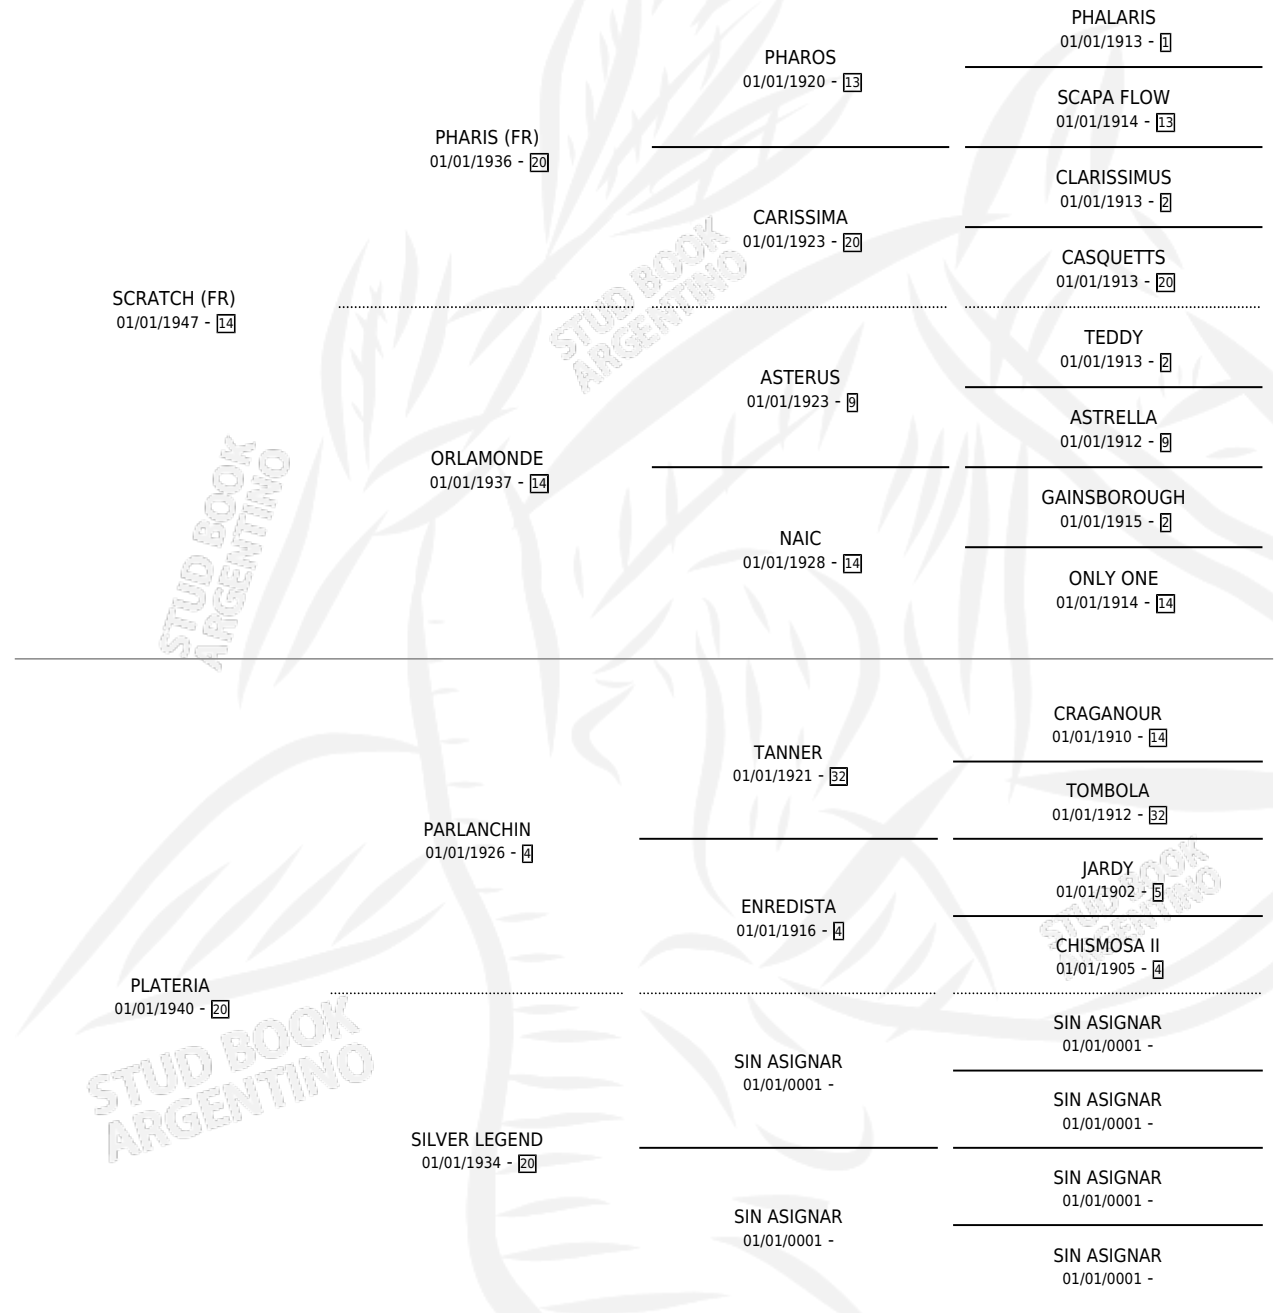

SHEFFIELD

por SCRATCH (FR) y PLATERIA por PARLANCHIN

Argentina · Macho · Zaino Negro · SP · 01/01/1959
Familia 20-d · Volumen 23

ESTADO

TIPIFICACIÓN SANGUÍNEA	X
TIPIFICACIÓN POR ADN	X
PASAPORTE	X
IDENTIFICACIÓN POR MICROCHIP	X
REPRODUCTOR	X

Lugar de nacimiento: Campo particular

Criador: Sin dato

~

HIJOS

	MACHOS	HEMBRAS
3 NACIERON	0	3
SIN ACTUACIONES		

PEDIGREE

SHEFFIELD

Datos oficiales del Stud Book Argentino