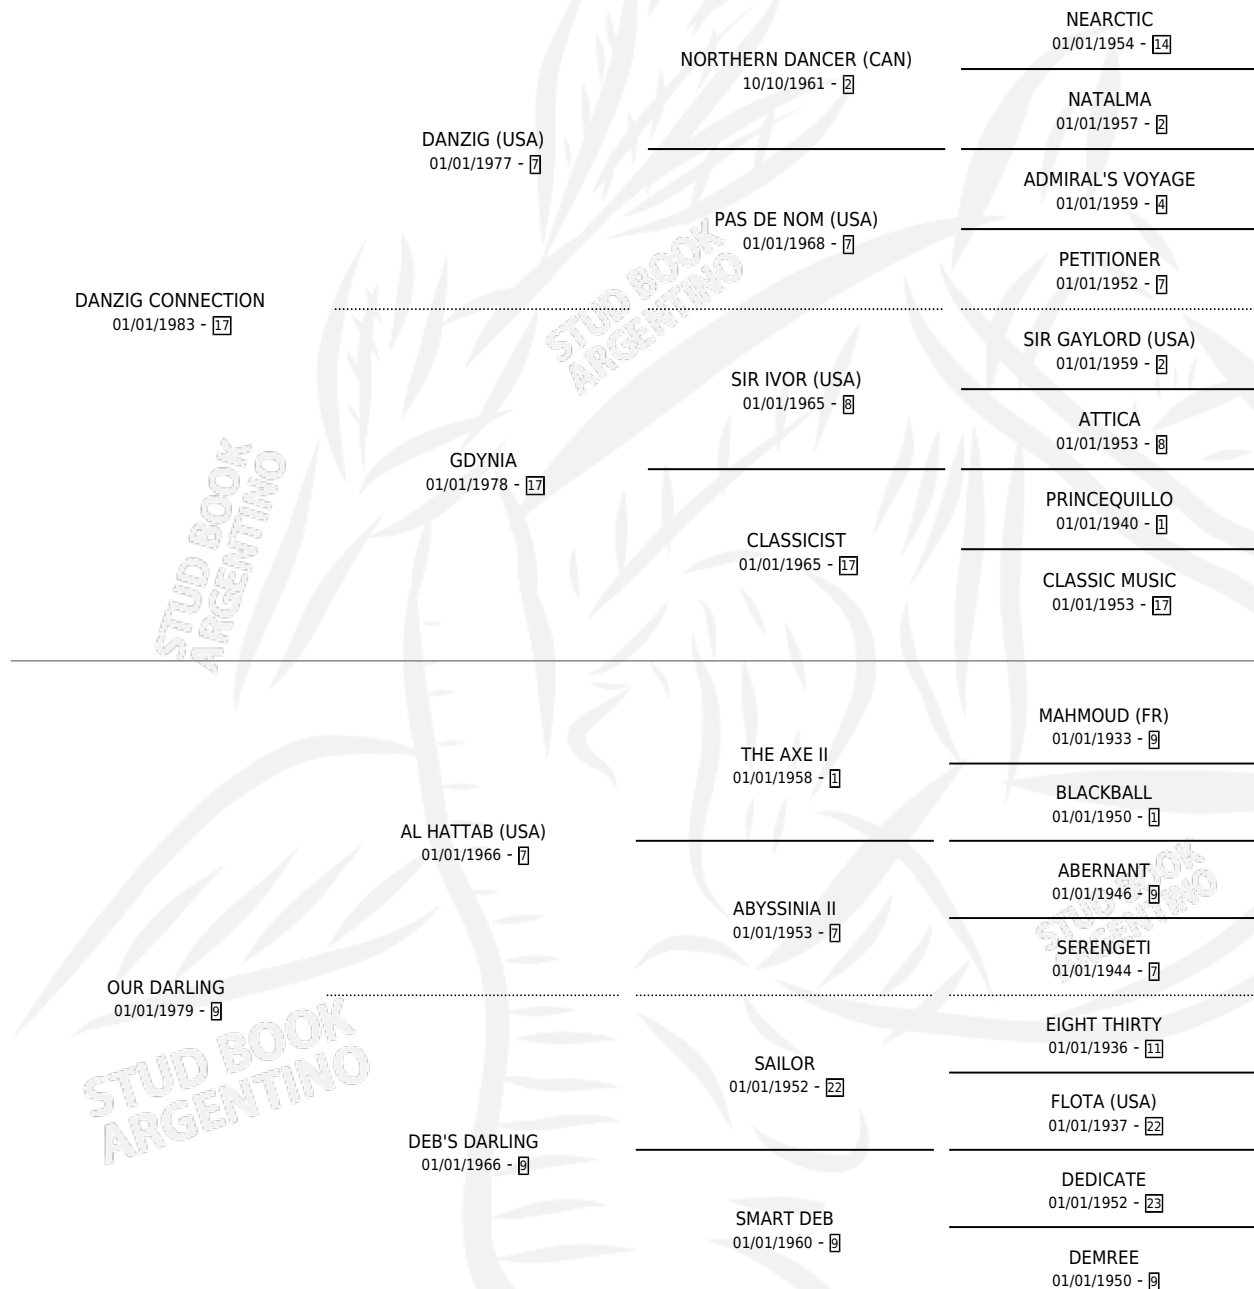

ONE DUMPLING (USA)

por **DANZIG CONNECTION** y **OUR DARLING** por **AL HATTAB (USA)**

Estados Unidos · Hembra · Tordillo · SP · 30/03/1989
Familia 9-f · Volumen web

ESTADO

TIPIFICACIÓN SANGUÍNEA	✓
TIPIFICACIÓN POR ADN	✓
PASAPORTE	X
IDENTIFICACIÓN POR MICROCHIP	X
REPRODUCTOR	✓

Lugar de nacimiento: Estados Unidos

Criador: Extranjero

~

HIJOS

	MACHOS	HEMBRAS
9 NACIERON	3	6
5 CORRIERON	3	2
4 GANARON	3	1

0	0	0
GANADORES CL	GANADORES GR	GANADORES G1

PEDIGREE

EXPORTACIÓN / IMPORTACIÓN

FECHA	MOVIMIENTO	PAÍS
05/05/1997	IMPORTADO	ESTADOS UNIDOS

SERVICIOS

Servicios **13** / Nacimientos **9** / Efectividad **69.23%**

PADRILLO	PRODUCTO	CRIADOR	1ER SERVICIO	ÚLTIMO SERVICIO
FORTY MATRERO	∅		18/10/2010	20/11/2010
FORTY MATRERO	∅		16/12/2009	16/12/2009
FORTY MATRERO	∅		16/12/2008	16/12/2008
THE WHITE HORSE	∅		22/11/2006	26/12/2006
REVIL (USA)	ES PIRUCHA (H A, 12/11/2006)	SIN DATO	02/12/2005	04/12/2005
CITY WEST	GREY CITY (H T, 30/10/2005)	ATILENA SCA	07/11/2004	01/12/2004
CITY WEST	ONE WEST (H ZD, 15/10/2004)	ATILENA SCA	08/11/2003	08/11/2003
CITY WEST	ONE CITY (H T, 28/10/2003) •MURIÓ EL 09/01/2017•	ATILENA SCA	15/11/2002	15/11/2002
TACTICAL ADVANTAGE (USA)	ONE TACTICAL (M T, 14/10/2002)	ATILENA SCA	09/11/2001	09/11/2001
IL CORSARO (USA)	EL MARITIMO (M T, 13/10/2001)	ATILENA SCA	27/10/2000	27/10/2000
EL SEMBRADOR	EL BOLEO (M A, 15/10/2000)	ATILENA SCA	11/11/1999	11/11/1999
EL SEMBRADOR	LA NEGOCIADORA (H T, 05/08/1999)	ATILENA SCA	11/08/1998	01/09/1998
EL SEMBRADOR	ANDREA ELENA (H T, 06/07/1998)	ATILENA SCA	06/08/1997	13/08/1997