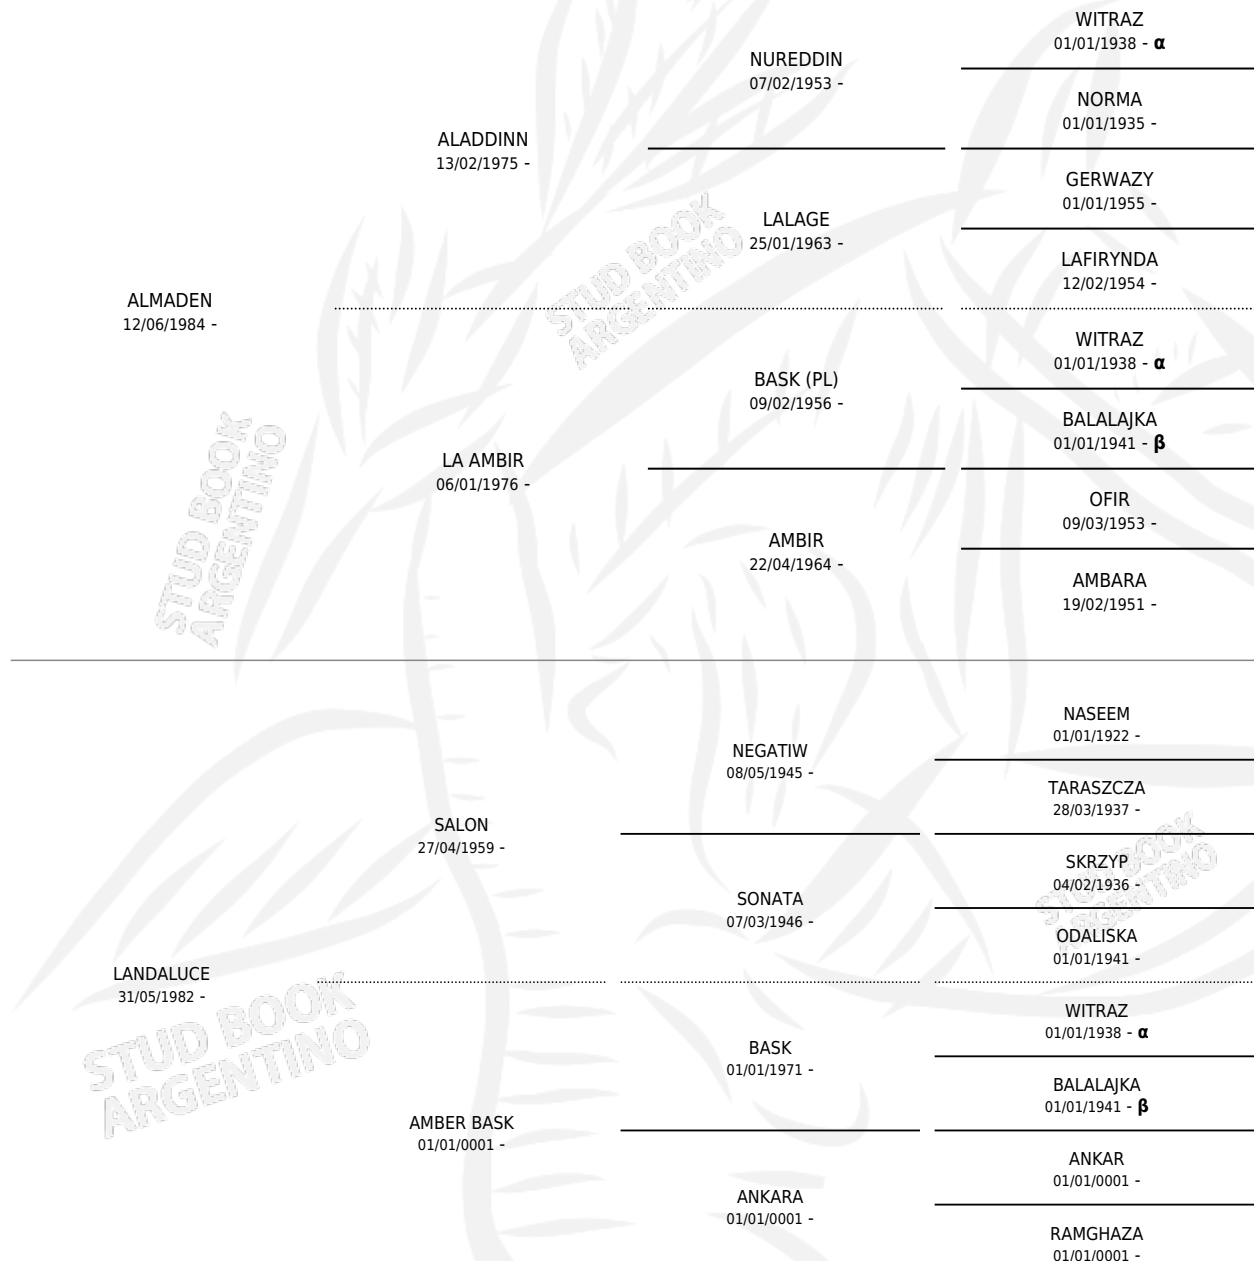

KENYA HCF (BR)

por **ALMADEN** y **LANDALUCE** por **SALON**

Brasil · Hembra · Alazan · AP · 13/09/1992
Familia · Volumen web

ESTADO

TIPIFICACIÓN SANGUÍNEA	✓
TIPIFICACIÓN POR ADN	✓
PASAPORTE	X
IDENTIFICACIÓN POR MICROCHIP	X
REPRODUCTOR	✓

Lugar de nacimiento: Brasil

Criador: Extranjero

~

HIJOS

	MACHOS	HEMBRAS
7 NACIERON	3	4
SIN ACTUACIONES		

PEDIGREE

INBREEDING : α, β

S