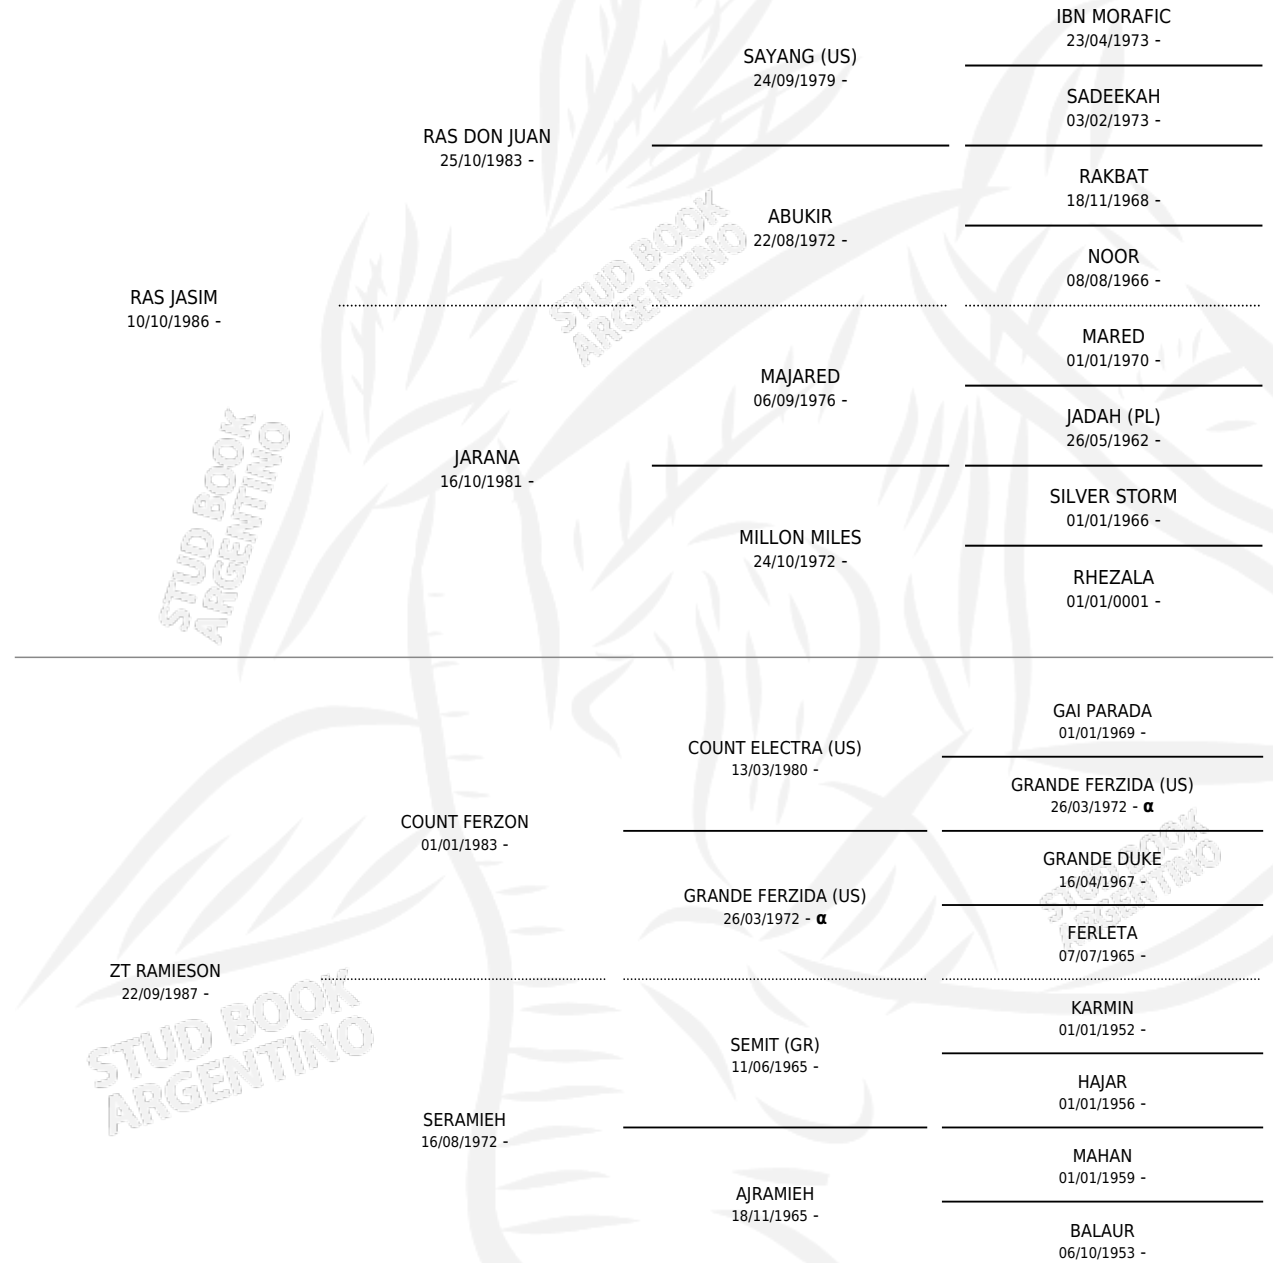

GREG RASIM

por RAS JASIM y ZT RAMIESON por COUNT FERZON

PEDIGREE

Argentina · Macho · Tordillo · AP · 30/03/1997
Familia · Volumen 36

ESTADO

TIPIFICACIÓN SANGUÍNEA	X
TIPIFICACIÓN POR ADN	X
PASAPORTE	X
IDENTIFICACIÓN POR MICROCHIP	X
REPRODUCTOR	X

Lugar de nacimiento: Don Gregorio

Criador: Sin dato

INBREEDING : α

GREG RASIM

Datos oficiales del Stud Book Argentino

Documento generado el 06/05/2026

studbook.org.ar