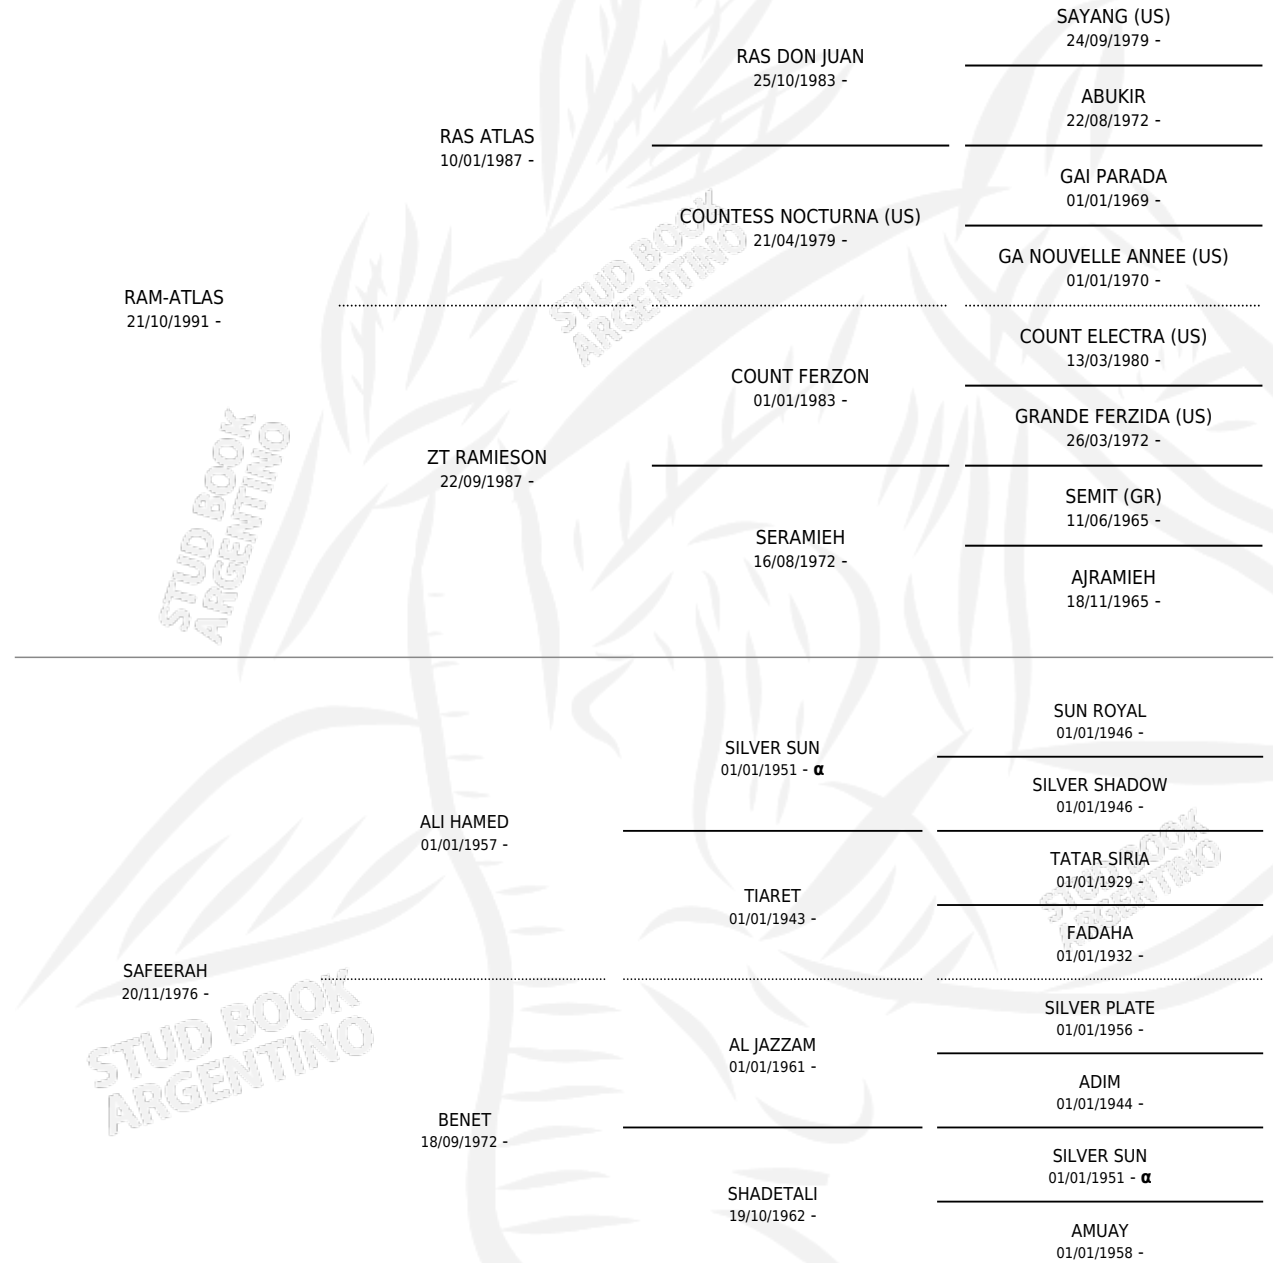

GREG MARGARITA

por RAM-ATLAS y SAFEERAH por ALI HAMED

PEDIGREE

Argentina · Hembra · Alazan Tostado · AP · 28/02/1997
Familia · Volumen 36

ESTADO

TIPIFICACIÓN SANGUÍNEA	X
TIPIFICACIÓN POR ADN	X
PASAPORTE	X
IDENTIFICACIÓN POR MICROCHIP	X
REPRODUCTOR	X

Lugar de nacimiento: Don Gregorio

Criador: Sin dato

INBREEDING : α

GREG MARGARITA

Datos oficiales del Stud Book Argentino

Documento generado el 12/05/2026

studbook.org.ar