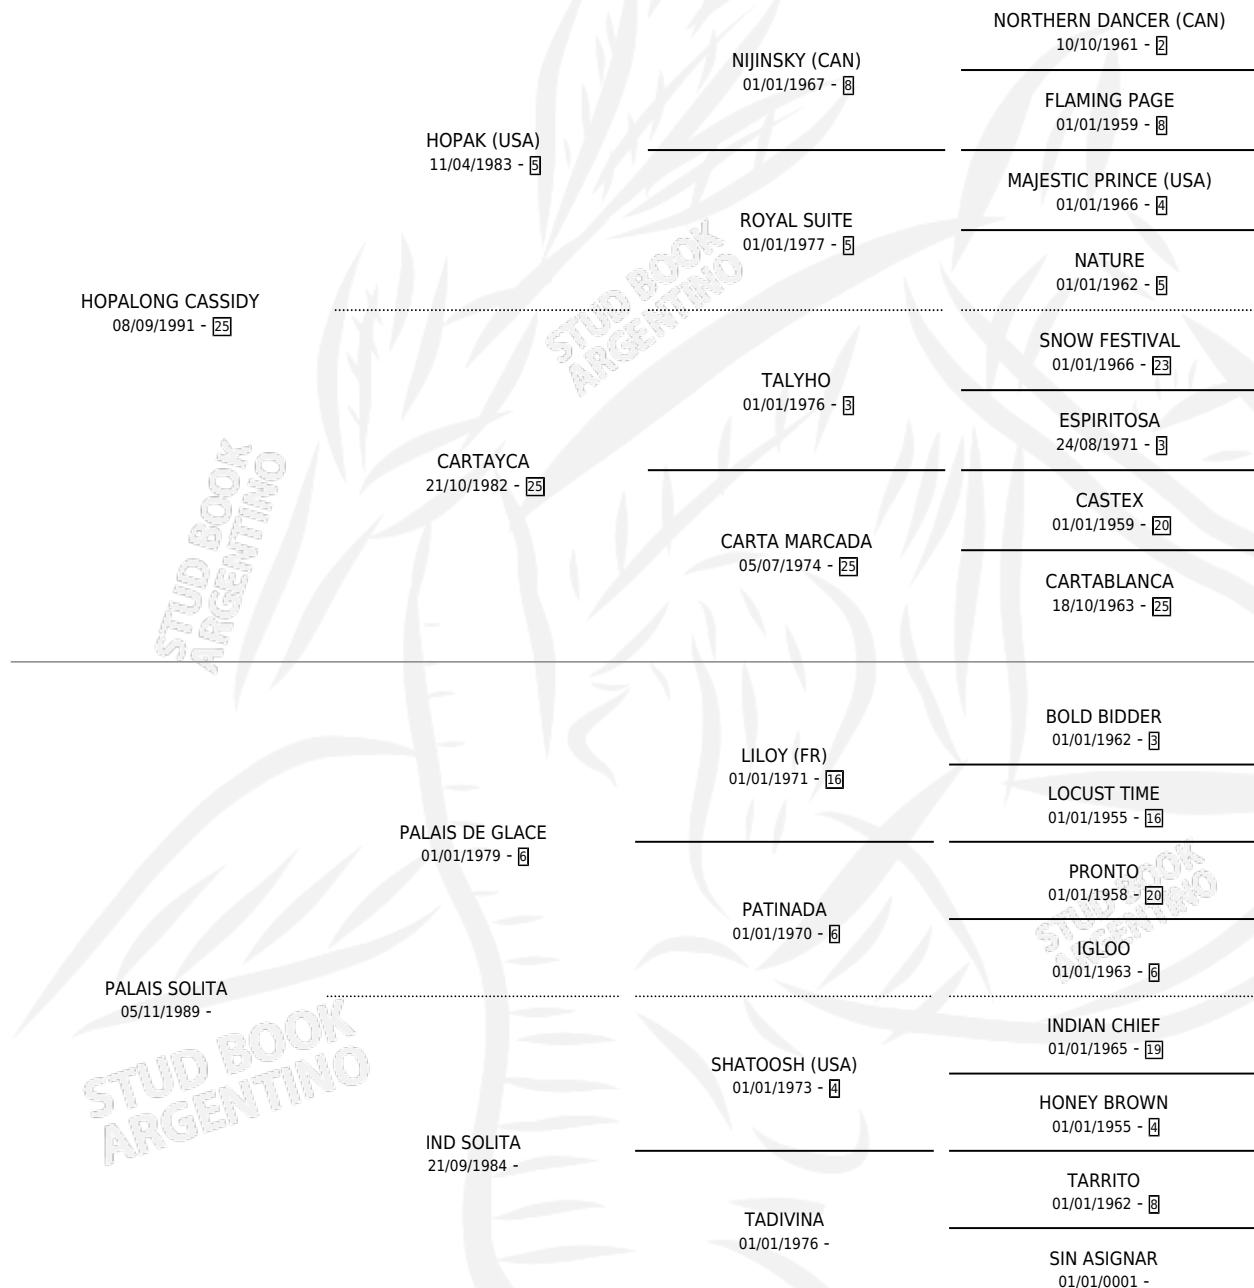

PUESTA DE SOL

por HOPALONG CASSIDY y PALAIS SOLITA por PALAIS DE GLACE

Argentina · Hembra · Alazan · SP · 16/10/1996
Familia · Volumen 36

ESTADO

TIPIFICACIÓN SANGUÍNEA	X
TIPIFICACIÓN POR ADN	X
PASAPORTE	X
IDENTIFICACIÓN POR MICROCHIP	X
REPRODUCTOR	X

Lugar de nacimiento: Martin Fierro

Criador: Martin Fierro

PEDIGREE