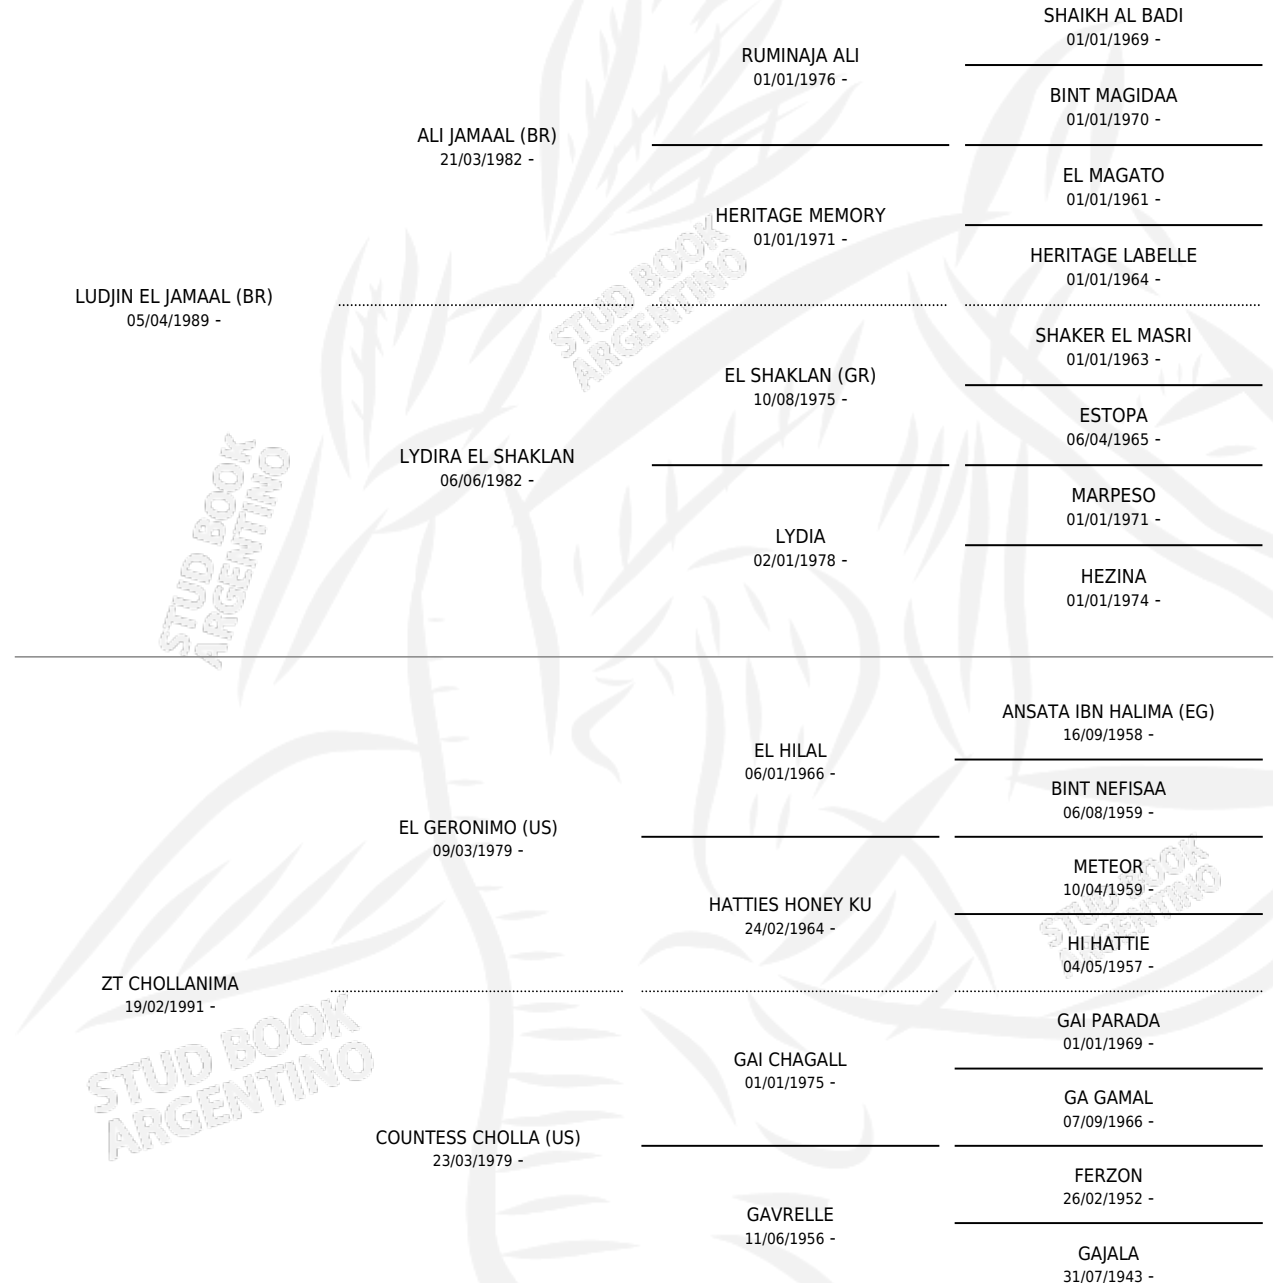

CG CHOLLUDJIN

por LUDJIN EL JAMAAL (BR) y ZT CHOLLANIMA por EL GERONIMO (US)

Argentina · Hembra · Tordillo · AP · 03/03/1997
Familia · Volumen 36

ESTADO

TIPIFICACIÓN SANGUÍNEA	✓
TIPIFICACIÓN POR ADN	✓
PASAPORTE	X
IDENTIFICACIÓN POR MICROCHIP	X
REPRODUCTOR	✓

Lugar de nacimiento: Coe Pora
Criador: Sin dato

~

HIJOS

	MACHOS	HEMBRAS
1 NACIERON	0	1
SIN ACTUACIONES		

PEDIGREE