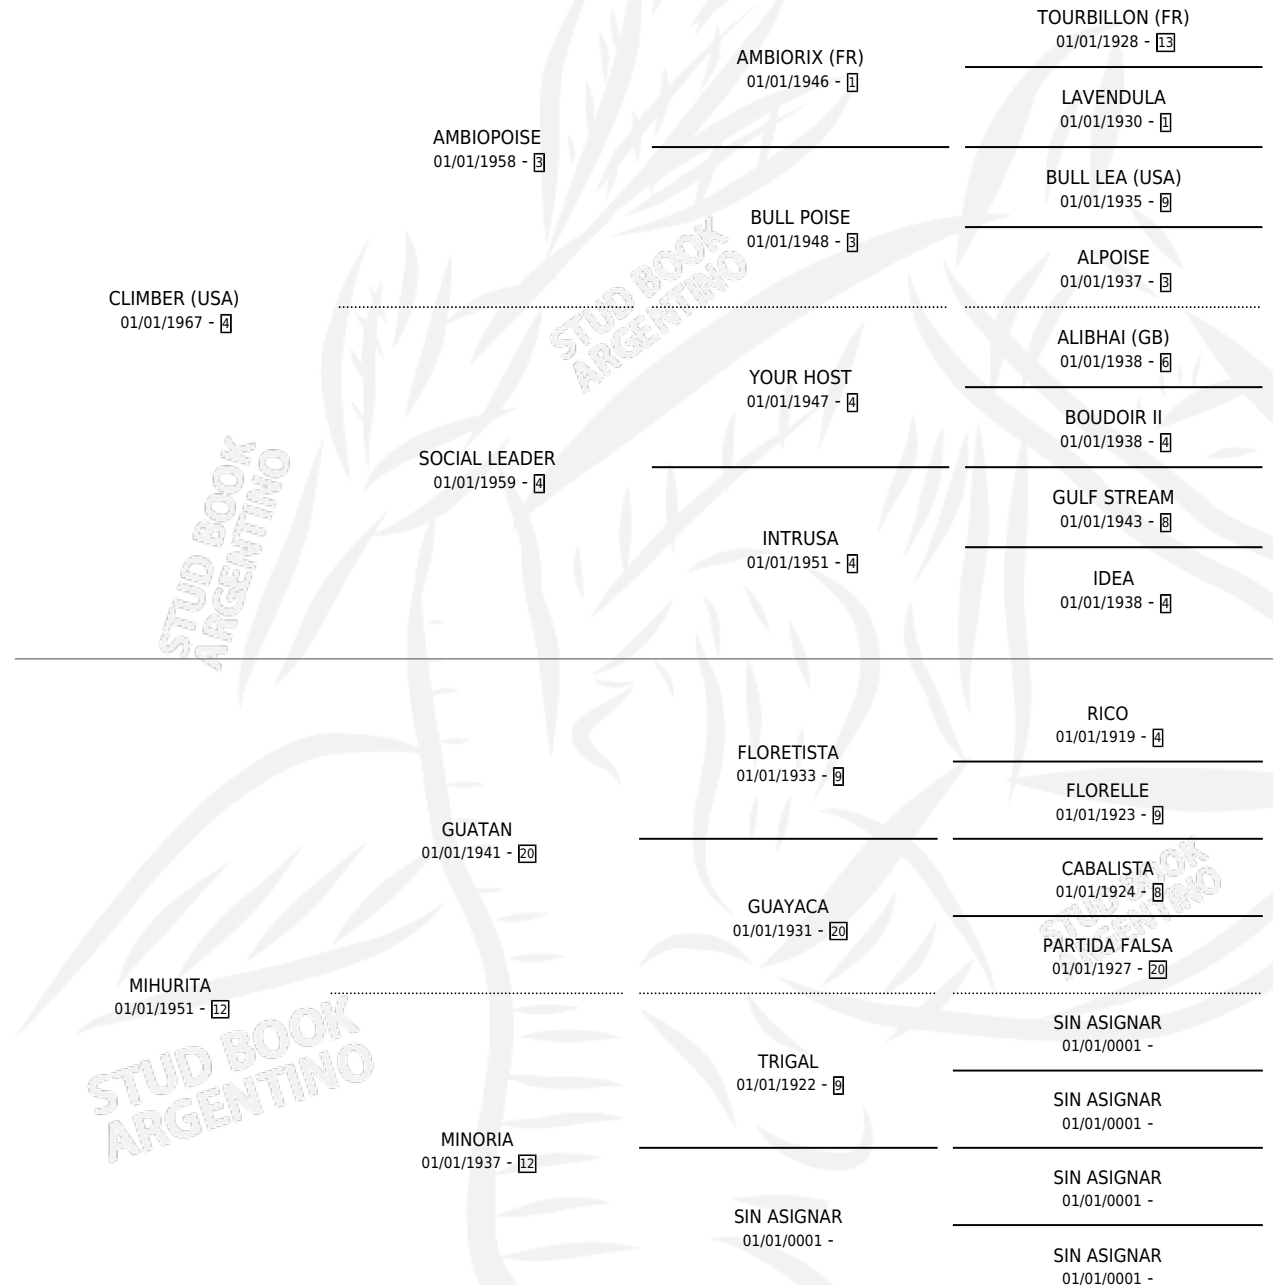

CRIOLLA

por CLIMBER (USA) y MIHURITA por GUATAN

Argentina · Hembra · Zaino · SP · 01/01/1973
Familia 12-b · Volumen 28

ESTADO

TIPIFICACIÓN SANGUÍNEA	X
TIPIFICACIÓN POR ADN	X
PASAPORTE	X
IDENTIFICACIÓN POR MICROCHIP	X
REPRODUCTOR	✓

Lugar de nacimiento: Campo particular

Criador: Amoretti Carlos Ernesto

~

HIJOS

	MACHOS	HEMBRAS
9 NACIERON	5	4
5 CORRIERON	3	2
5 GANARON	3	2
0 GANADORES CL	0 GANADORES GR	0 GANADORES G1

PEDIGREE