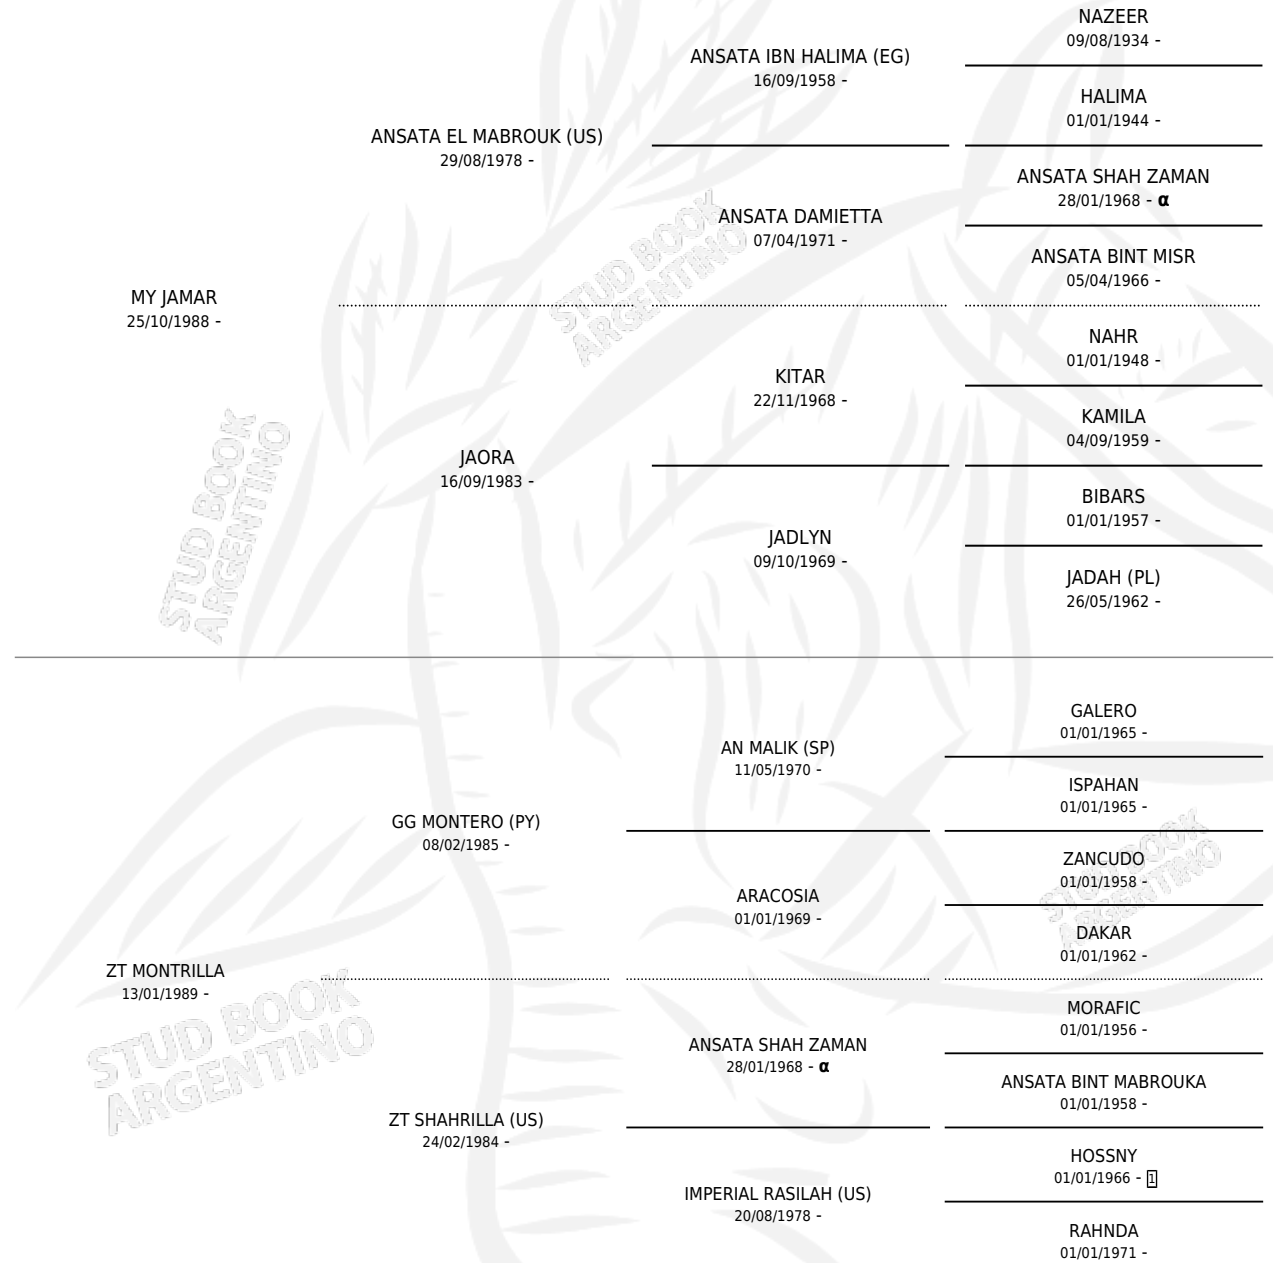

GEN R RODANYEH

por MY JAMAR y ZT MONTRILLA por GG MONTERO (PY)

Argentina · Hembra · Alazan · AP · 24/04/1997
Familia · Volumen 36

ESTADO

TIPIFICACIÓN SANGUÍNEA	✓
TIPIFICACIÓN POR ADN	X
PASAPORTE	X
IDENTIFICACIÓN POR MICROCHIP	X
REPRODUCTOR	X

Lugar de nacimiento: Generalife En Michelot

Criador: Generalife En Michelot

PEDIGREE

INBREEDING : α

GEN R RODANYEH

Datos oficiales del Stud Book Argentino

Documento generado el 15/05/2026

studbook.org.ar