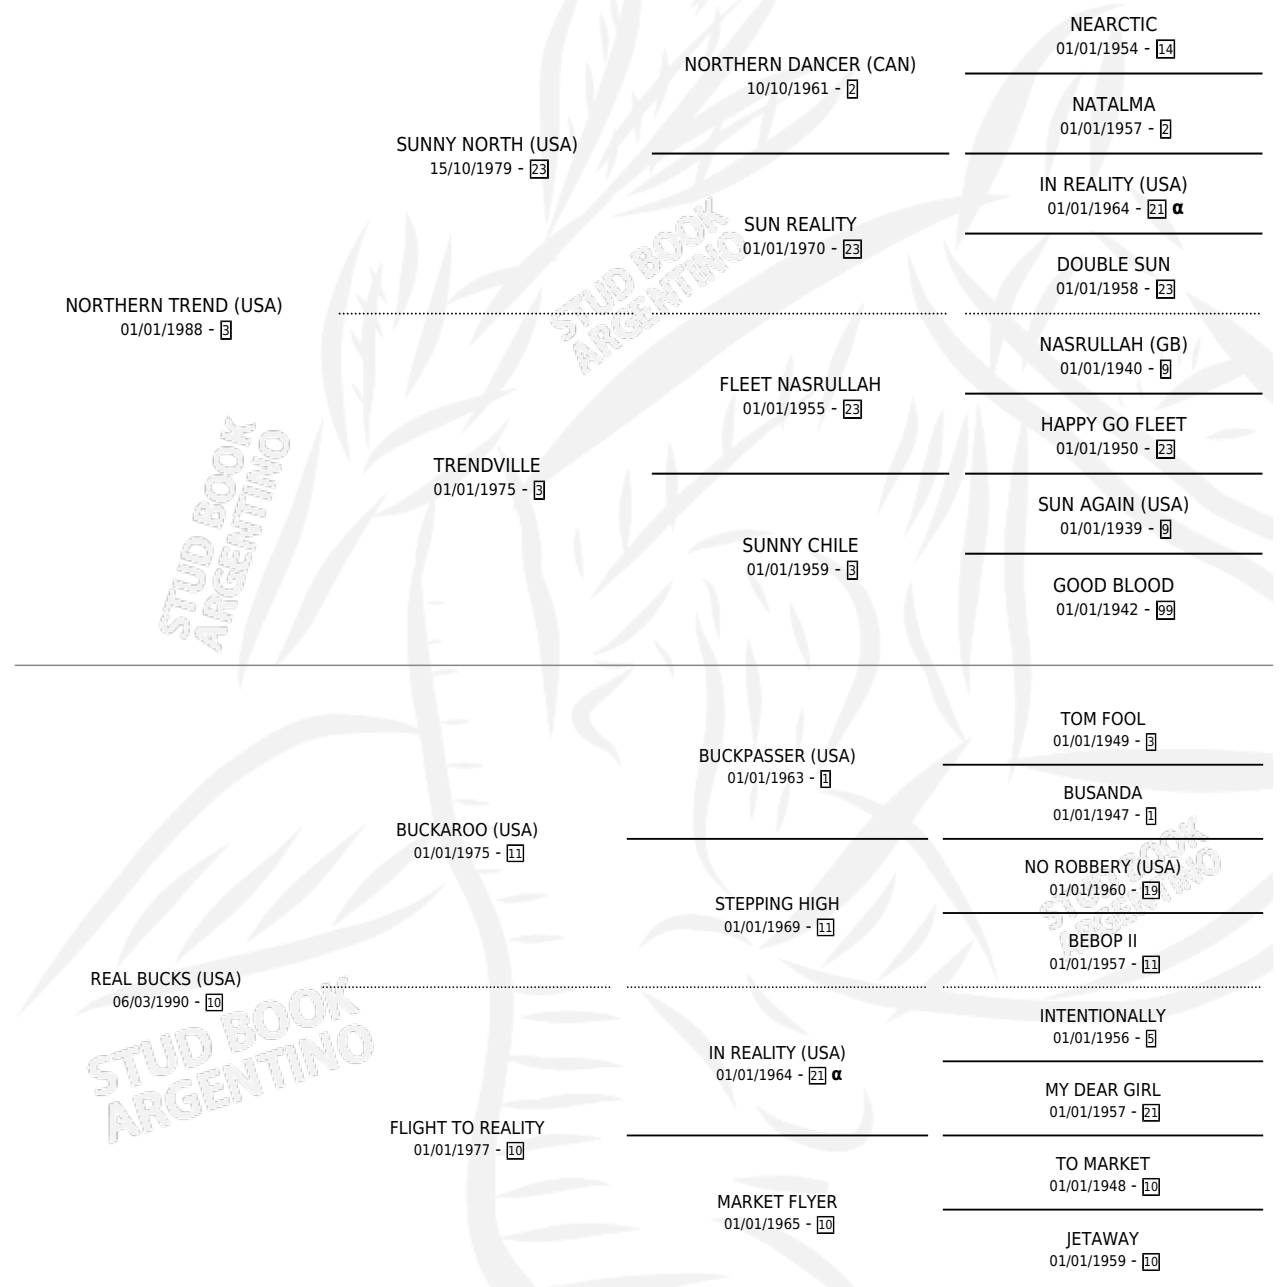

BARBARINA

PEDIGREE

por **NORTHERN TREND (USA)** y **REAL BUCKS (USA)** por **BUCKAROO (USA)**

Argentina · Hembra · Alazan · SP · 25/03/1997
Familia 10-d · Volumen 36

ESTADO

TIPIFICACIÓN SANGUÍNEA	✓
TIPIFICACIÓN POR ADN	✓
PASAPORTE	X
IDENTIFICACIÓN POR MICROCHIP	X
REPRODUCTOR	✓

Lugar de nacimiento: El Alfalfar
Criador: Haras Rio Claro S. A.

~

HIJOS

	MACHOS	HEMBRAS
13 NACIERON	7	6
13 CORRIERON	7	6
8 GANARON	5	3

0	0	0
GANADORES CL	GANADORES GR	GANADORES G1

INBREEDING : α

S

cimientos 13 / Efectividad 76.47%

PADRILLO	PRODUCTO	CRIADOR	1ER SERVICIO	ÚLTIMO SERVICIO	
KEY DEPUTY (USA)	Ø		19/08/2017	10/10/2017	
BARBARINA	Ø		19/11/2016	24/11/2016	
Datos oficiales del Stud Book Argentino Documento generado el 05/05/2026	KEY DEPUTY (USA)	BARTOLA KEY (H A, 27/10/2016) •MURIÓ EL 19/03/2020•	EL ALFALFAR	05/11/2015	25/11/2015
KEY DEPUTY (USA)	BARMAN KEY (M A, 12/10/2015)	EL ALFALFAR	31/10/2014	03/11/2014	
KEY DEPUTY (USA)	BARRABAS KEY (M A, 05/10/2014)	EL ALFALFAR	19/10/2013	19/10/2013	
LLORON CAT	QUE BARBARIO (M A, 24/09/2013)	EL ALFALFAR	22/09/2012	13/10/2012	
LLORON CAT	SAUCE LLORON (M A, 27/08/2012)	EL ALFALFAR	10/09/2011	10/09/2011	
LLORON CAT	BARTOLO LLORON (M A, 17/08/2011)	EL ALFALFAR	13/08/2010	05/09/2010	
KEY DEPUTY (USA)	Ø		24/09/2009	26/10/2009	
KEY DEPUTY (USA)	AGUA CLARA KEY (H A, 02/09/2009)	EL ALFALFAR	20/09/2008	20/09/2008	
EASING ALONG (USA)	I'LOVE CAT (H ZD, 30/08/2008)	EL ALFALFAR	24/09/2007	24/09/2007	
EASING ALONG (USA)	BARTOLO CAT (M ZD, 27/08/2007)	EL ALFALFAR	17/09/2006	19/09/2006	
EASING ALONG (USA)	BARBARO CAT (M A, 24/08/2006)	EL ALFALFAR	10/09/2005	10/09/2005	
EASING ALONG (USA)	BARBARA CAT (H ZC, 21/08/2005) •MURIÓ EL 25/02/2010•	EL ALFALFAR	16/09/2004	16/09/2004	
CORWYN BAY (GB)	CASTELLANA BAY (H T, 25/08/2004)	EL ALFALFAR	17/09/2003	17/09/2003	
TEMPRANERO (CHI)	LA TALIBANA (H ZC, 28/02/2003)	EL ALFALFAR	05/04/2002	05/04/2002	
CONTESTED BID (USA)	Ø		23/11/2000	23/12/2000	