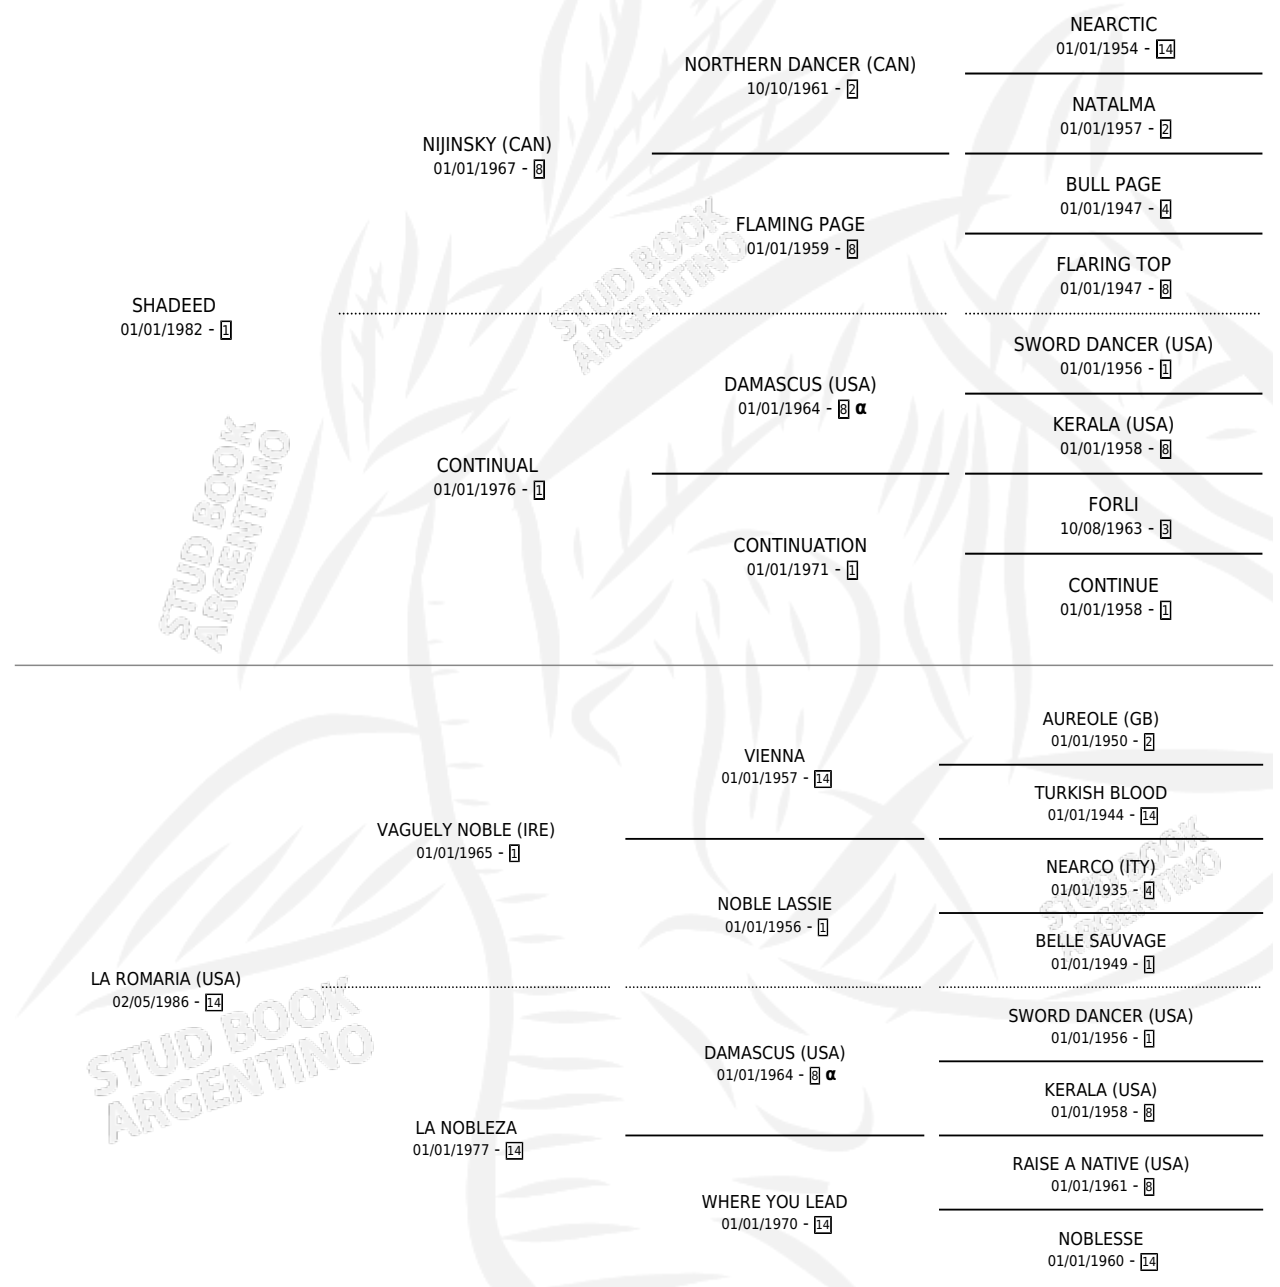

BARLON

por SHADEED y LA ROMARIA (USA) por VAGUELY NOBLE (IRE)

Argentina · Macho · Alazan · SP · 06/03/1997
Familia 14-f · Volumen 36

ESTADO

TIPIFICACIÓN SANGUÍNEA	✓
TIPIFICACIÓN POR ADN	X
PASAPORTE	X
IDENTIFICACIÓN POR MICROCHIP	X
REPRODUCTOR	X

Lugar de nacimiento: El Alfalfar
Criador: Haras Rio Claro S. A.

PEDIGREE

INBREEDING : α

EXPORTACIÓN / IMPORTACIÓN

FECHA	MOVIMIENTO	PAÍS
05/04/2001	EXPORTADO	ESTADOS UNIDOS

~

CAMPAÑA

Solo carreras oficiales de Argentina