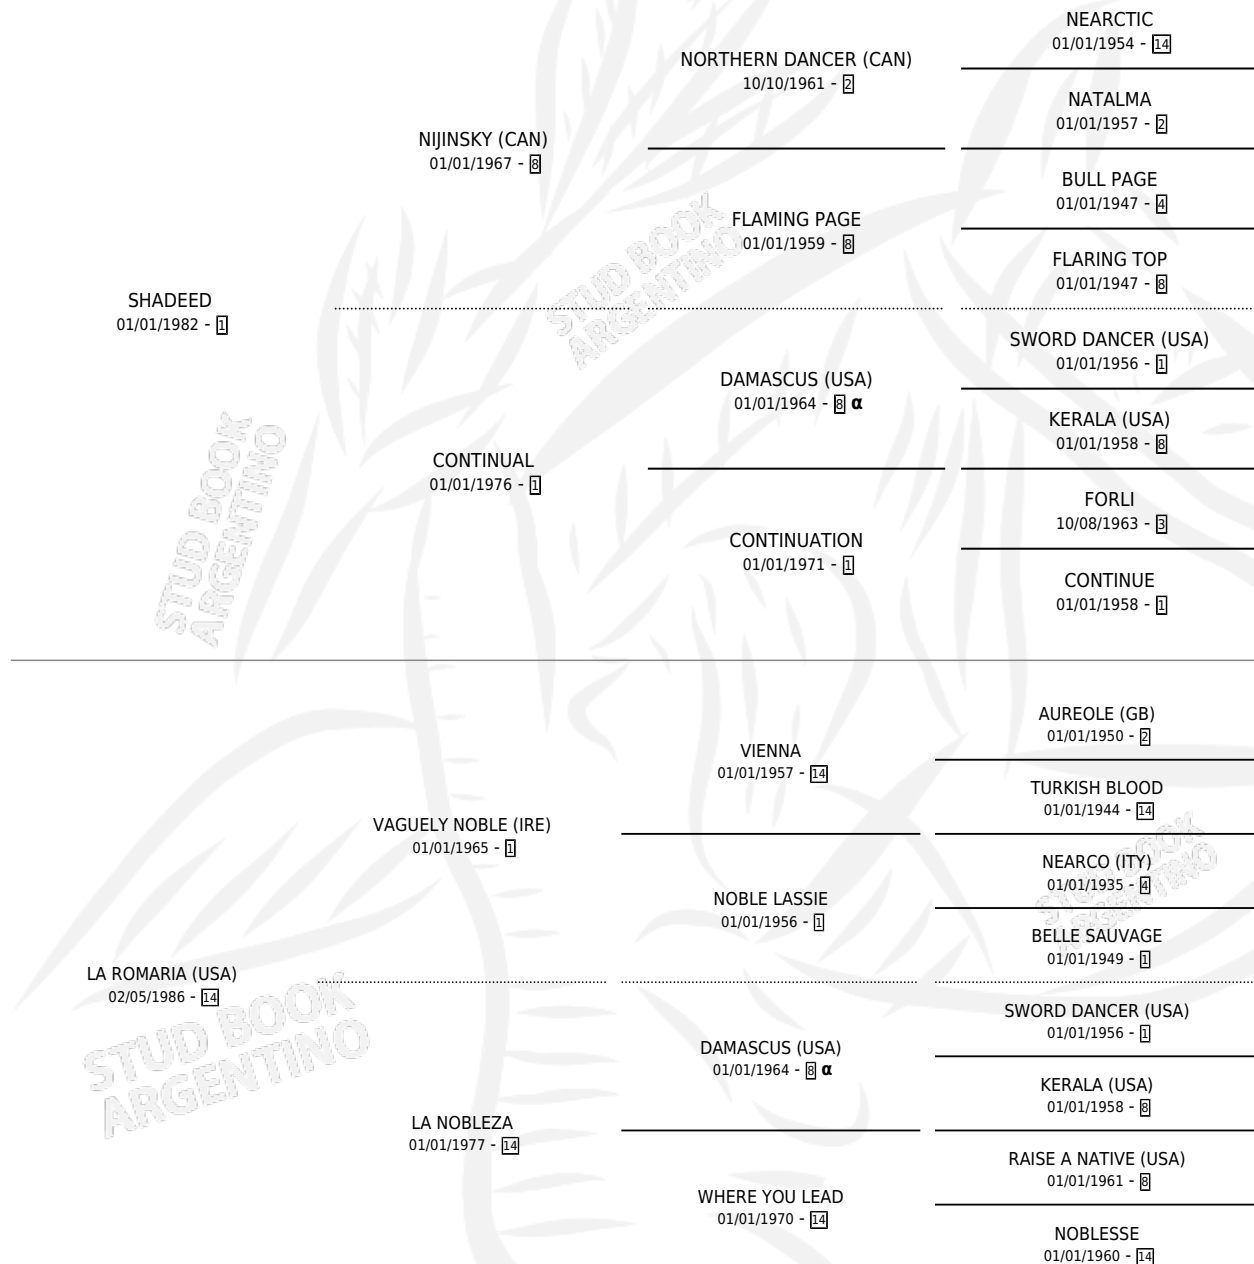

BARLON

por SHADEED y LA ROMARIA (USA) por VAGUELY NOBLE (IRE)

Argentina · Macho · Alazan · SP · 06/03/1997
Familia 14-f · Volumen 36

ESTADO

TIPIFICACIÓN SANGUÍNEA	✓
TIPIFICACIÓN POR ADN	X
PASAPORTE	X
IDENTIFICACIÓN POR MICROCHIP	X
REPRODUCTOR	X

Lugar de nacimiento: El Alfalfar
Criador: Haras Rio Claro S. A.

PEDIGREE

INBREEDING : α

EXPORTACIÓN / IMPORTACIÓN

FECHA	MOVIMIENTO	PAÍS
05/04/2001	EXPORTADO	ESTADOS UNIDOS

~

CAMPAÑA

Solo carreras oficiales de Argentina