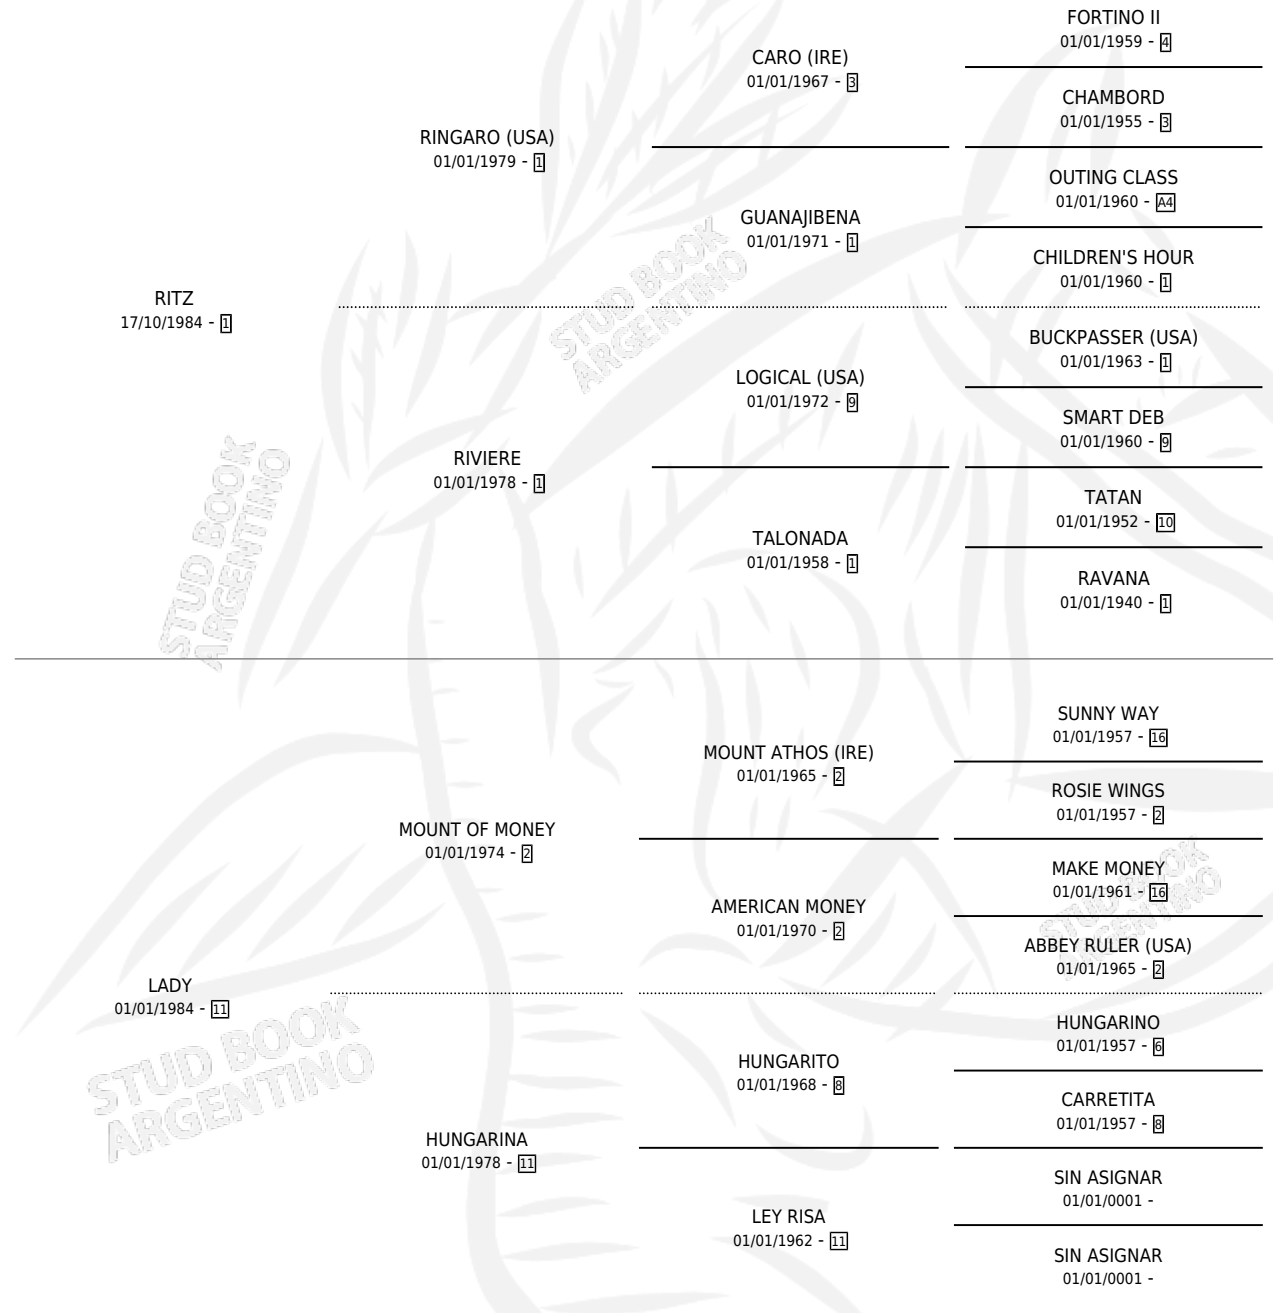

RINGARA (URU)

por RITZ y LADY por MOUNT OF MONEY

Uruguay · Hembra · Tordillo · SP · 06/12/1991
Familia 11 · Volumen web

ESTADO

TIPIFICACIÓN SANGUÍNEA	✓
TIPIFICACIÓN POR ADN	X
PASAPORTE	X
IDENTIFICACIÓN POR MICROCHIP	X
REPRODUCTOR	✓

Lugar de nacimiento: Uruguay

Criador: Extranjero

PEDIGREE

EXPORTACIÓN / IMPORTACIÓN

FECHA	MOVIMIENTO	PAÍS
12/06/1997	IMPORTADO	URUGUAY

~

CAMPAÑA

Solo carreras oficiales de Argentina