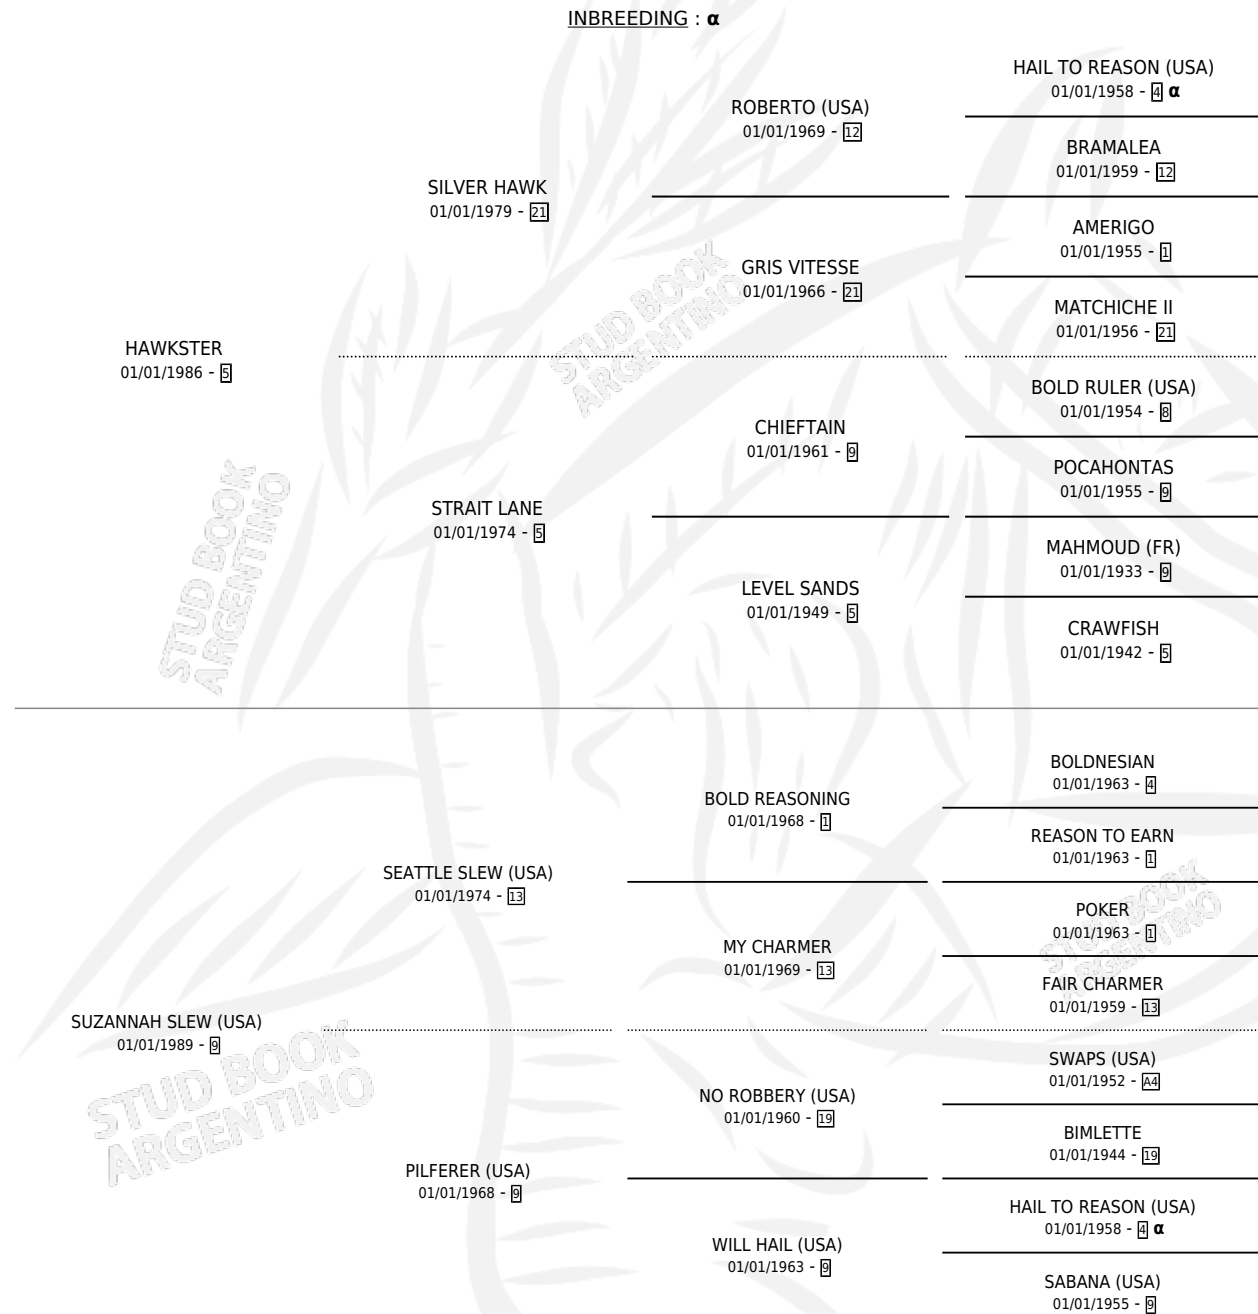

DEMORADO (USA)

por **HAWKSTER** y **SUZANNAH SLEW (USA)** por **SEATTLE SLEW (USA)**

PEDIGREE

Estados Unidos · Macho · Zaino · SP · 10/02/1996
Familia 9-b · Volumen web

ESTADO

TIPIFICACIÓN SANGUÍNEA	✓
TIPIFICACIÓN POR ADN	✓
PASAPORTE	X
IDENTIFICACIÓN POR MICROCHIP	X
REPRODUCTOR	✓

Lugar de nacimiento: Estados Unidos

Criador: Extranjero

~

HIJOS

	MACHOS	HEMBRAS
81 NACIERON	44	37
59 CORRIERON	35	24
22 GANARON	11	11
0 GANADORES CL	0 GANADORES GR	0 GANADORES G1

INBREEDING : α

EXPORTACIÓN / IMPORTACIÓN

FECHA	MOVIMIENTO	PAÍS
23/06/1997	IMPORTADO	ESTADOS UNIDOS

~

CAMPAÑA

Solo carreras oficiales de Argentina

POR EDAD

EDAD	CC	1°	2°	3°	4°	5°	NP	CLC	CLG	CLCG1	CLGG1	IMPORTE	GANANCIA / CC
4 AÑOS	5	1	1	1	2	0	0	0	0	0	0	\$8,371	\$1,674
TOTALES	5	1	1	1	2	0	0	0	0	0	0	\$8,371	\$1,674
%		20.0%	20.0%	20.0%	40.0%	0.0%	0.0%	0.0%	0.0%	0.0%	0.0%		