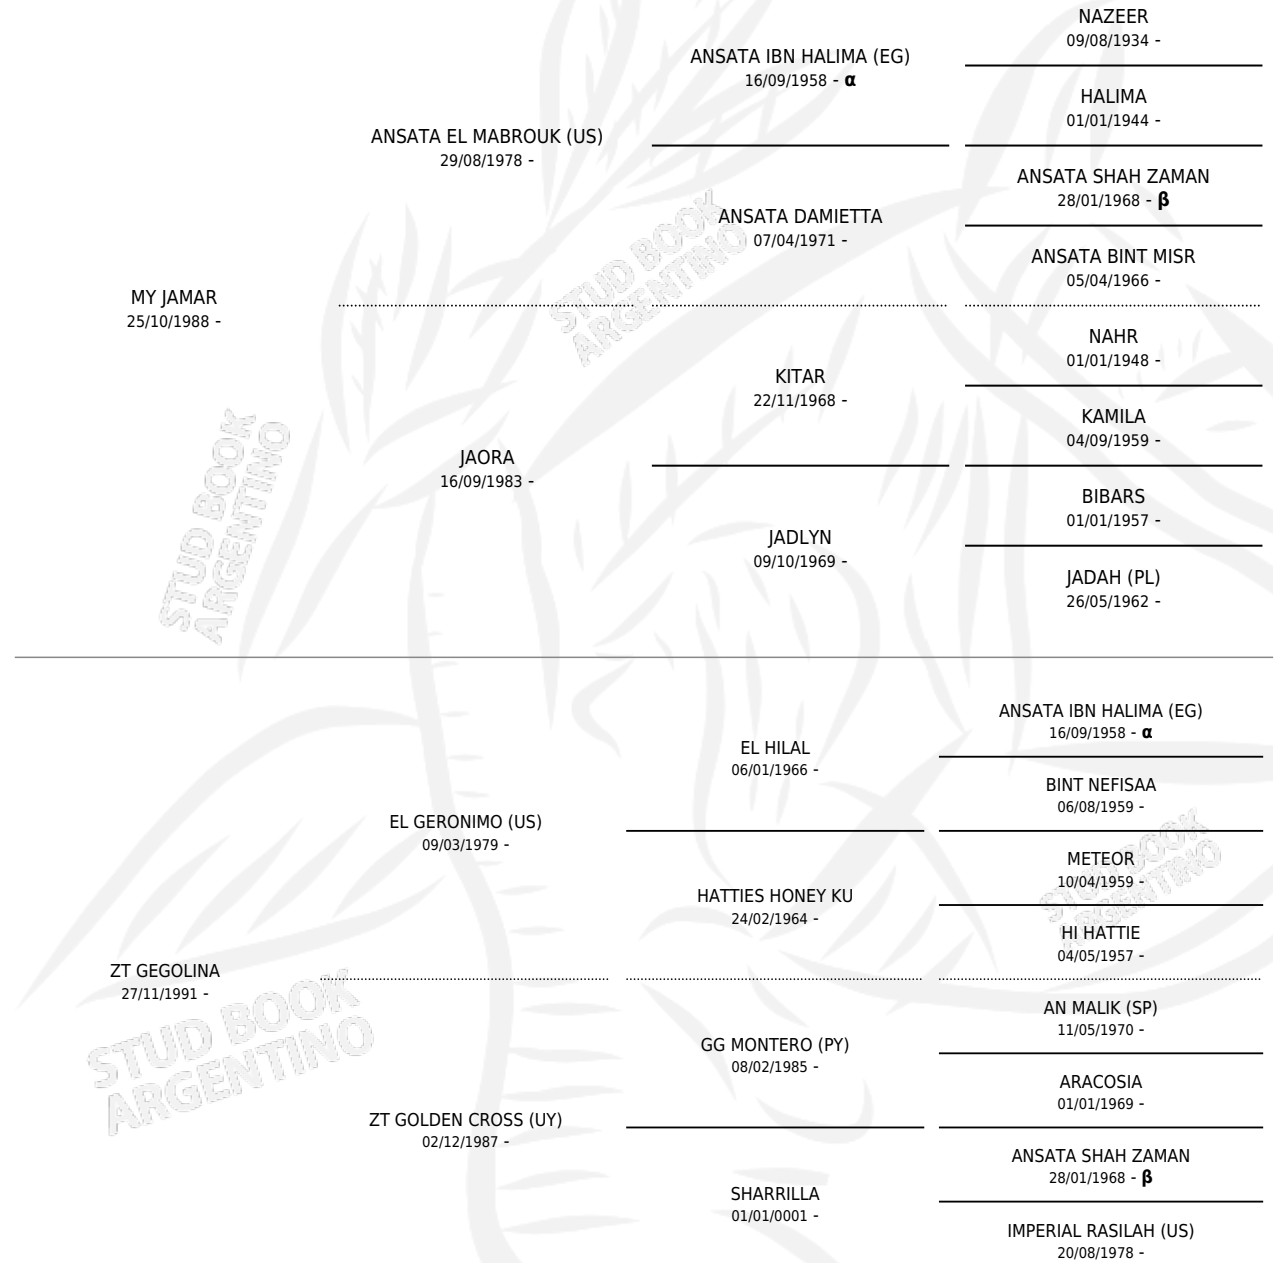

# GEN R GIBRAN

por MY JAMAR y ZT GEGOLINA por EL GERONIMO (US)

Argentina · Macho · Alazan · AP · 06/06/1997  
Familia · Volumen 36

## ESTADO

TIPIFICACIÓN SANGUÍNEA	X
TIPIFICACIÓN POR ADN	X
PASAPORTE	X
IDENTIFICACIÓN POR MICROCHIP	X
REPRODUCTOR	X

**Lugar de nacimiento:** Generalife En Michelot

**Criador:** Generalife En Michelot

## PEDIGREE

INBREEDING :  $\alpha, \beta$