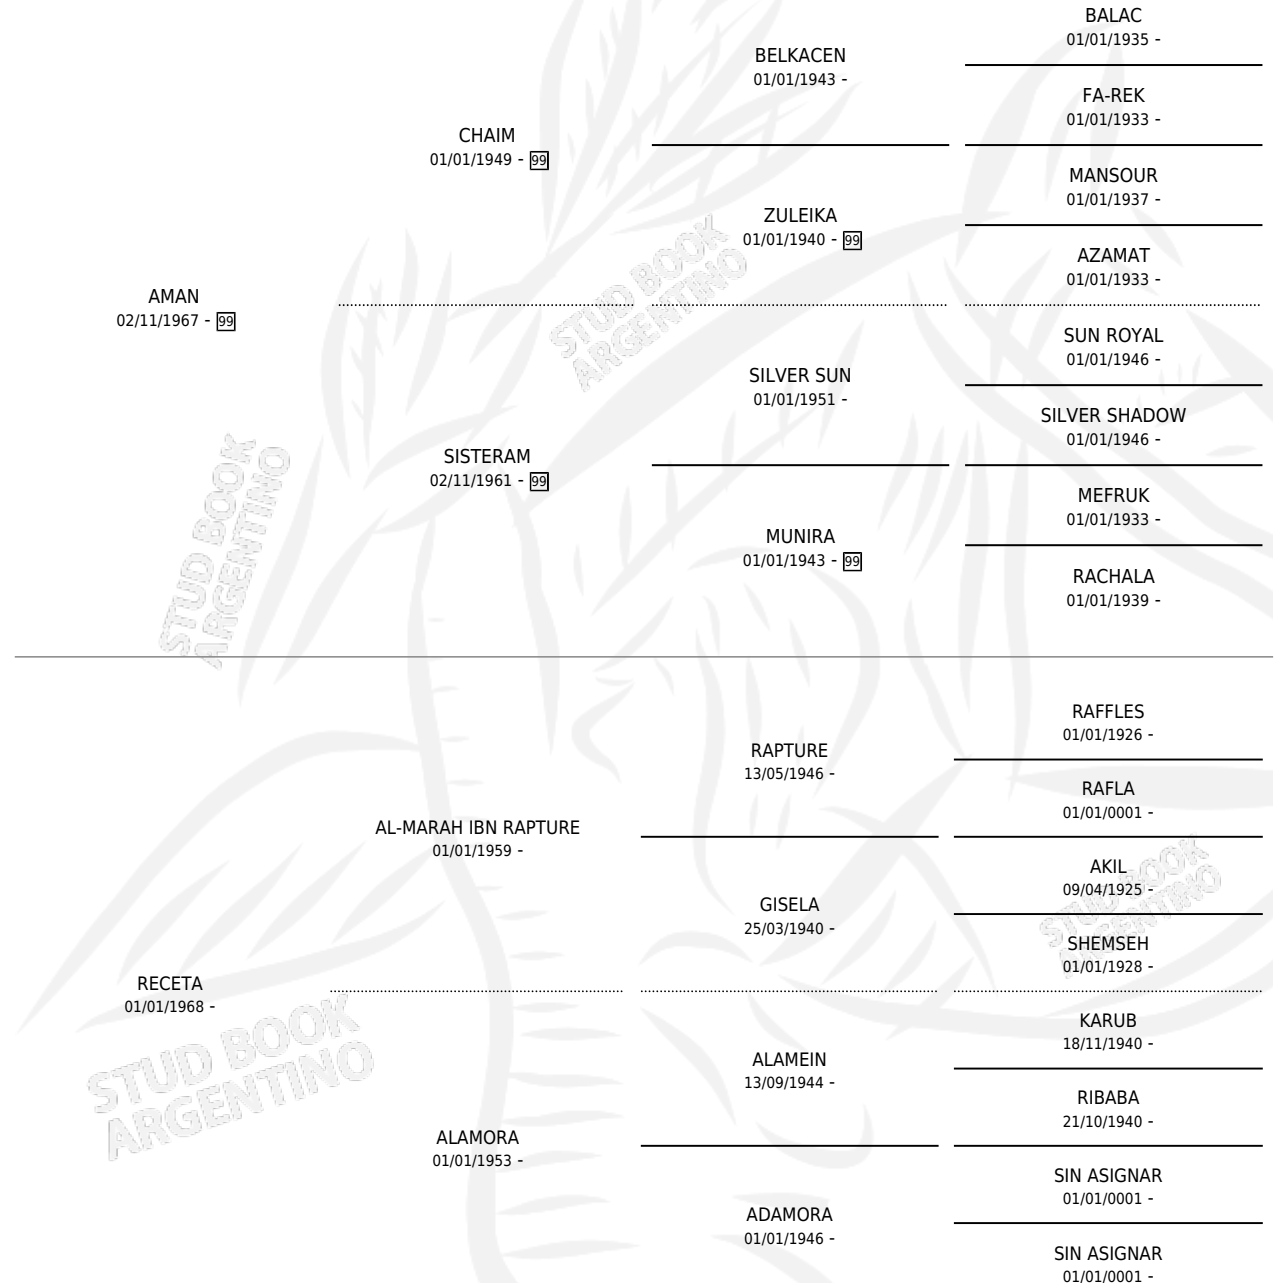

SABHAH

por AMAN y RECETA por AL-MARAH IBN RAPTURE

Argentina · Hembra · Tordillo · AP · 04/04/1973
Familia · Volumen 28

ESTADO

TIPIFICACIÓN SANGUÍNEA	✓
TIPIFICACIÓN POR ADN	✓
PASAPORTE	X
IDENTIFICACIÓN POR MICROCHIP	X
REPRODUCTOR	✓

Lugar de nacimiento: Campo particular

Criador: Sin dato

~

HIJOS

	MACHOS	HEMBRAS
4 NACIERON	1	3
SIN ACTUACIONES		

PEDIGREE