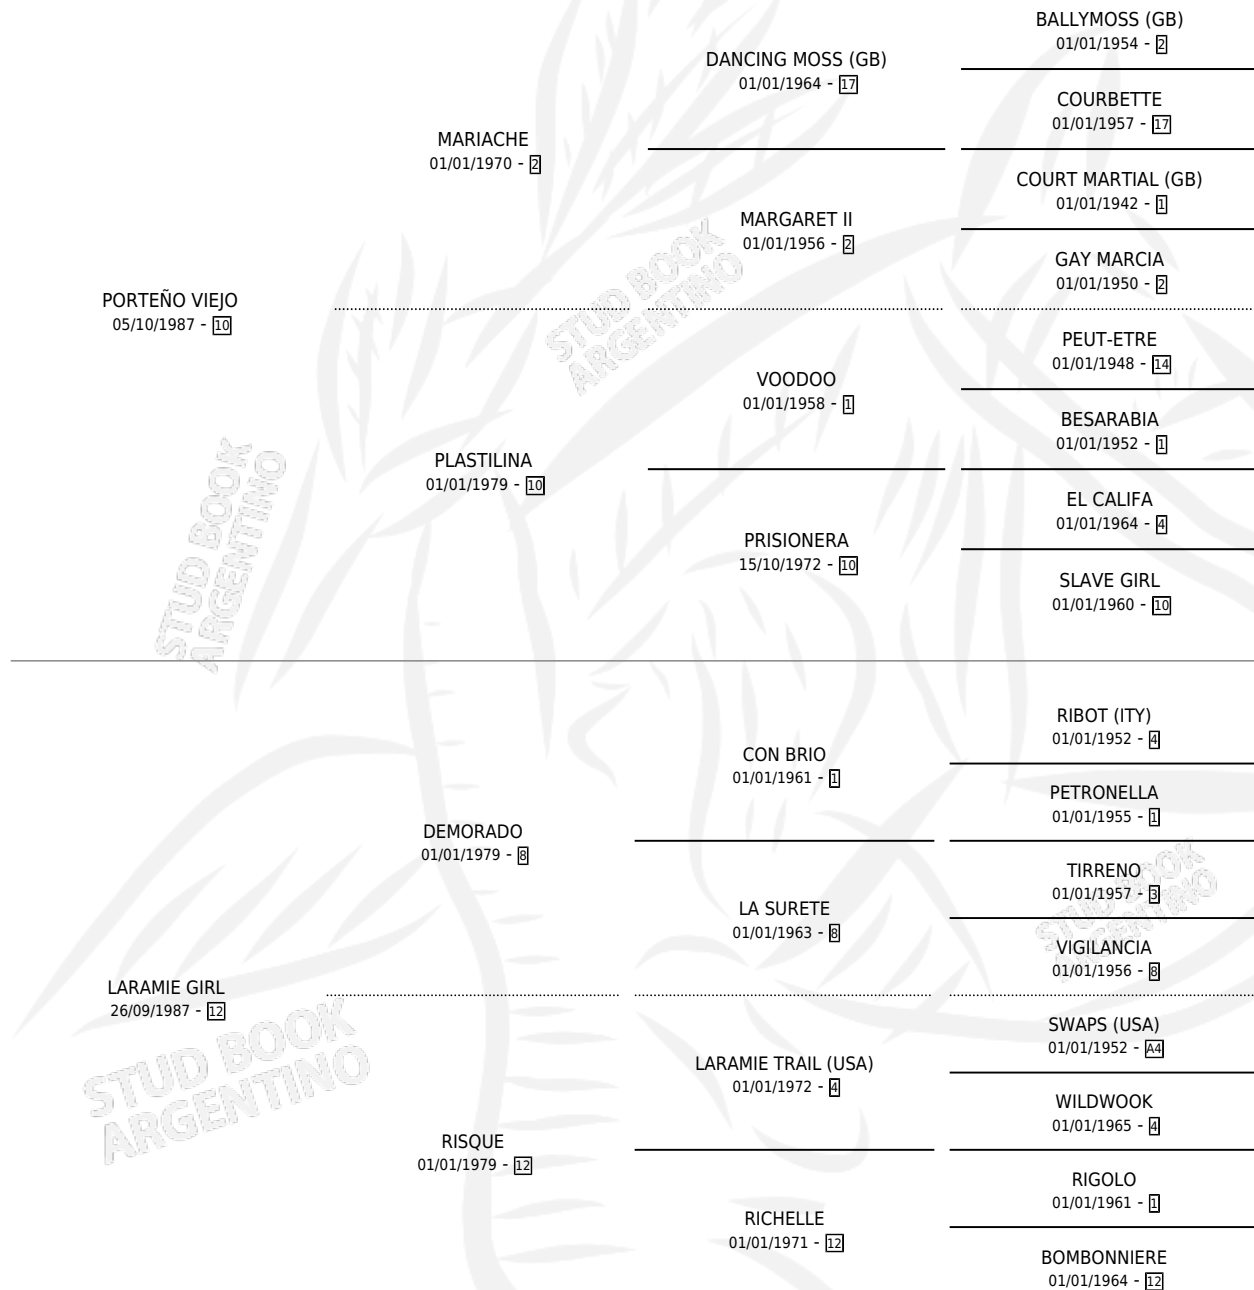

PORTEÑA GIRL

por PORTEÑO VIEJO y LARAMIE GIRL por DEMORADO

Argentina · Hembra · Zaino · SP · 16/11/1996
Familia 12 · Volumen 36

ESTADO

TIPIFICACIÓN SANGUÍNEA	✓
TIPIFICACIÓN POR ADN	✓
PASAPORTE	X
IDENTIFICACIÓN POR MICROCHIP	X
REPRODUCTOR	✓

Lugar de nacimiento: Lucero Del Sur

Criador: Sin dato

~

HIJOS

	MACHOS	HEMBRAS
1 NACIERON	0	1

SIN ACTUACIONES

PEDIGREE

S

mientos 1 / Efectividad 12.50%

PADRILLO	PRODUCTO	CRIADOR	1ER SERVICIO	ÚLTIMO SERVICIO
ILIZE	Ø		07/11/2012	07/11/2012
PORTENA GIRL	Ø		11/12/2011	12/12/2011
Datos oficiales del Stud Book Argentino			27/09/2010	29/09/2010
Documento generado el 26/05/2026			22/11/2009	28/11/2009
ILUSTRE BOY	Ø		22/11/2009	28/11/2009
studbook.org.ar			13/11/2008	15/11/2008
INDONESIO	PRIMOGENITA GIRL (H Z, 28/10/2009)	APARICIO CANDINA GASTON FERNANDO	13/11/2008	15/11/2008
VERSALLESCO	Ø		25/09/2007	19/10/2007
VERSALLESCO	Ø		03/09/2006	05/12/2006
VERSALLESCO	Ø		06/12/2005	10/12/2005