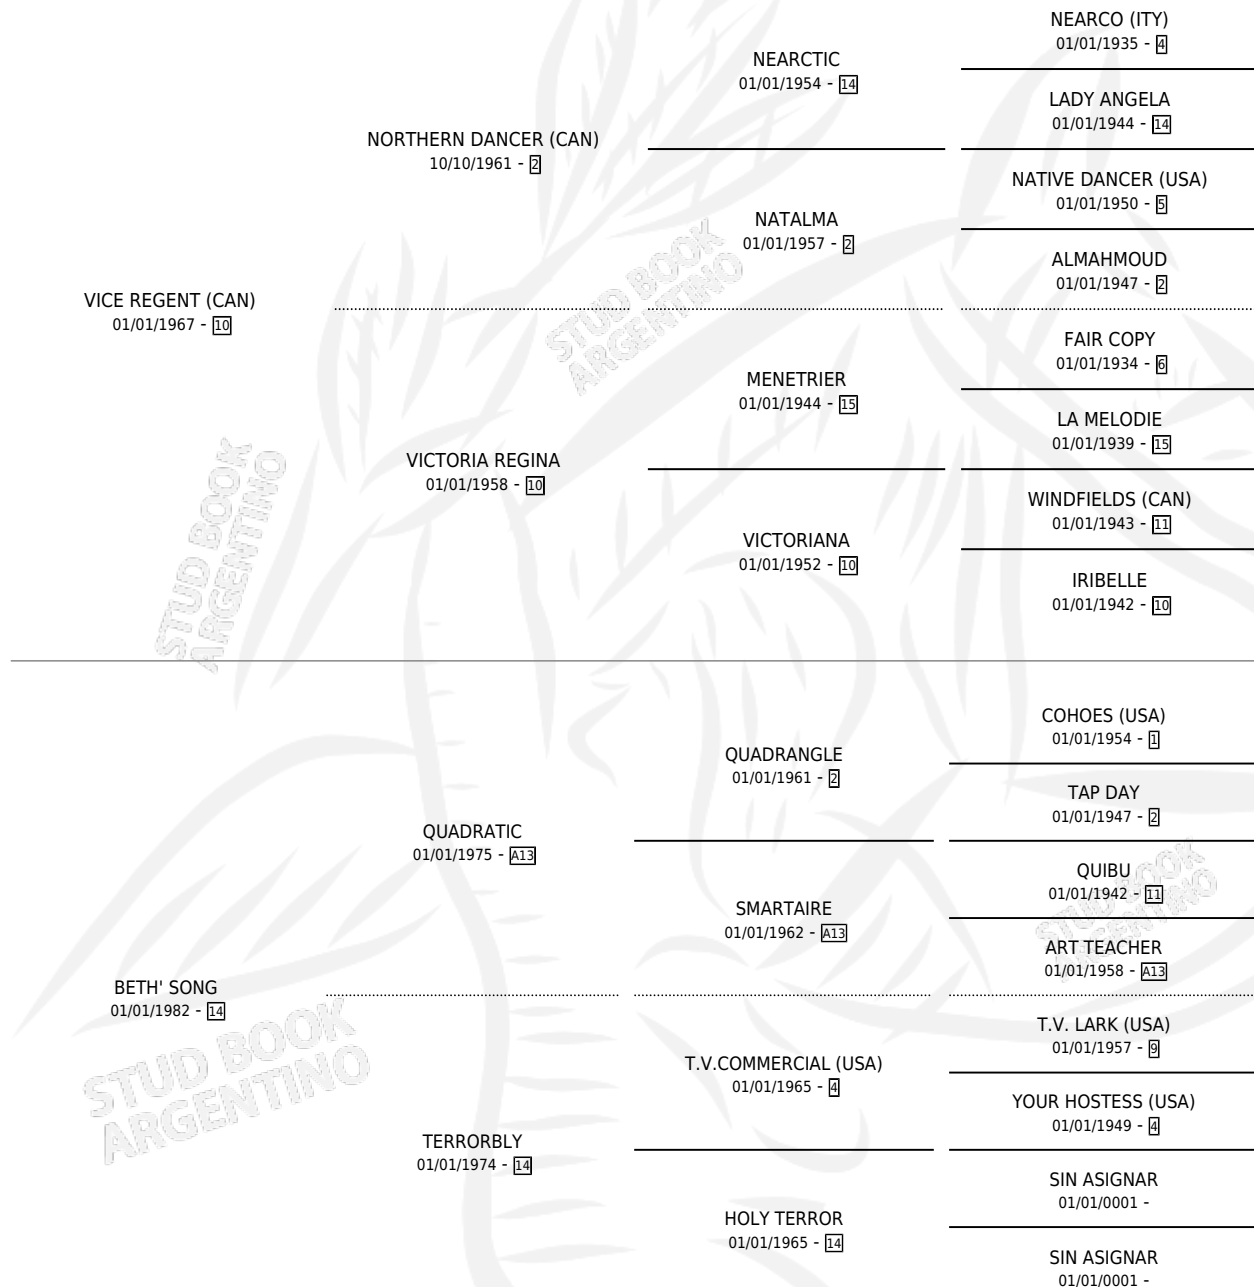

BETH'S MELODY (CAN)

por VICE REGENT (CAN) y BETH' SONG por QUADRATIC

Canada · Hembra · Alazan · SP · 30/03/1990
Familia 14-e · Volumen web

ESTADO

TIPIFICACIÓN SANGUÍNEA	✓
TIPIFICACIÓN POR ADN	✓
PASAPORTE	X
IDENTIFICACIÓN POR MICROCHIP	X
REPRODUCTOR	✓

Lugar de nacimiento: Canada

Criador: Extranjero

~

HIJOS

	MACHOS	HEMBRAS
12 NACIERON	5	7
9 CORRIERON	3	6
7 GANARON	3	4
2 GANADORES CL	2 GANADORES GR	1 GANADORES G1

PEDIGREE

EXPORTACIÓN / IMPORTACIÓN

FECHA	MOVIMIENTO	PAÍS
11/07/1997	IMPORTADO	ESTADOS UNIDOS

SERVICIOS

Servicios **16** / Nacimientos **12** / Efectividad **75.00%**

PADRILLO	PRODUCTO	CRIADOR	1ER SERVICIO	ÚLTIMO SERVICIO
E DUBAI (USA)	BETHS DUBAI (H A, 31/08/2014)	LA ESPERANZA	15/08/2013	23/09/2013
JUMP START (USA)	∅		29/11/2011	29/11/2011
JUMP START (USA)	BENEFACOR START (M Z, 05/10/2011) •MURIÓ EL 11/12/2011•	LA ESPERANZA	30/10/2010	30/10/2010
JUMP START (USA)	BEAUTIFY MELODY (H Z, 11/10/2010) •MURIÓ EL 22/05/2025•	LA ESPERANZA	14/11/2009	14/11/2009
HONOUR AND GLORY (USA)	BENICIO GLORIOSO (M Z, 06/08/2009) •MURIÓ EL 24/09/2009•	LA ESPERANZA	20/08/2008	20/08/2008
VAL ROYAL (FR)	BETH'S ROYAL (H Z, 22/07/2008)	LA ESPERANZA	13/08/2007	13/08/2007
GRAND SLAM (USA)	∅		25/08/2006	01/11/2006
THUNDER GULCH (USA)	∅		22/11/2005	22/11/2005
THUNDER GULCH (USA)	BABY THUNDER (H A, 27/10/2005) •MURIÓ EL 11/11/2014•	LA ESPERANZA	25/11/2004	25/11/2004
ROY (USA)	BOCK (M Z, 31/10/2004) •MURIÓ EL 10/10/2011•	LA ESPERANZA	20/10/2003	29/11/2003
ROY (USA)	BABY MELODY (H Z, 16/08/2002)	VACACION	11/09/2001	11/09/2001
ROY (USA)	BECARIA (H Z, 26/07/2001) •MURIÓ EL 31/12/2016•	VACACION	14/08/2000	14/08/2000
KITWOOD (USA)	∅		07/11/1999	23/11/1999
CONFIDENTIAL TALK (USA)	BENEDICTIN (M ZD, 24/10/1999)	VACACION	31/08/1998	22/11/1998
ROY (USA)	BOESEL (M Z, 18/08/1998)	VACACION	28/08/1997	28/08/1997