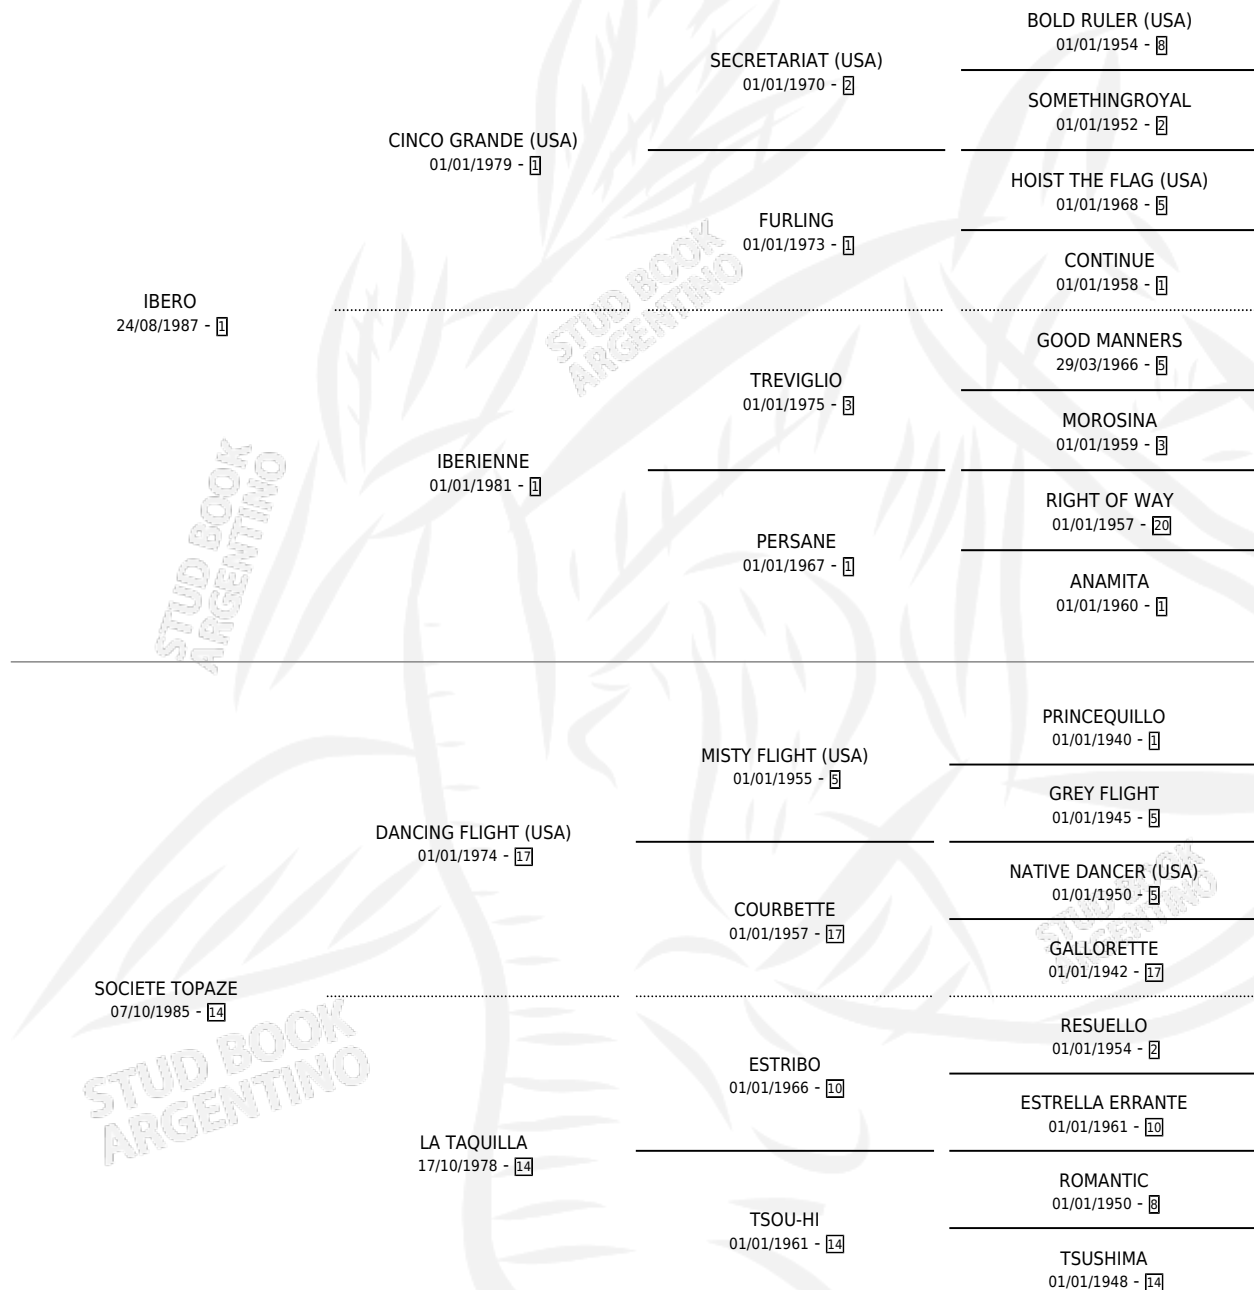

SOCIETE IBERIQUE

por **IBERO** y **SOCIETE TOPAZE** por **DANCING FLIGHT**
(USA)

Argentina · Hembra · Alazan · SP · 11/08/1996
Familia 14 · Volumen 36

ESTADO

TIPIFICACIÓN SANGUÍNEA	✓
TIPIFICACIÓN POR ADN	✓
PASAPORTE	X
IDENTIFICACIÓN POR MICROCHIP	X
REPRODUCTOR	✓

Lugar de nacimiento: San Lorenzo de Areco
Criador: Sin dato

~

HIJOS

	MACHOS	HEMBRAS
6 NACIERON	3	3
5 CORRIERON	3	2
3 GANARON	3	0
0 GANADORES CL	0 GANADORES GR	0 GANADORES G1

PEDIGREE

EXPORTACIÓN / IMPORTACIÓN