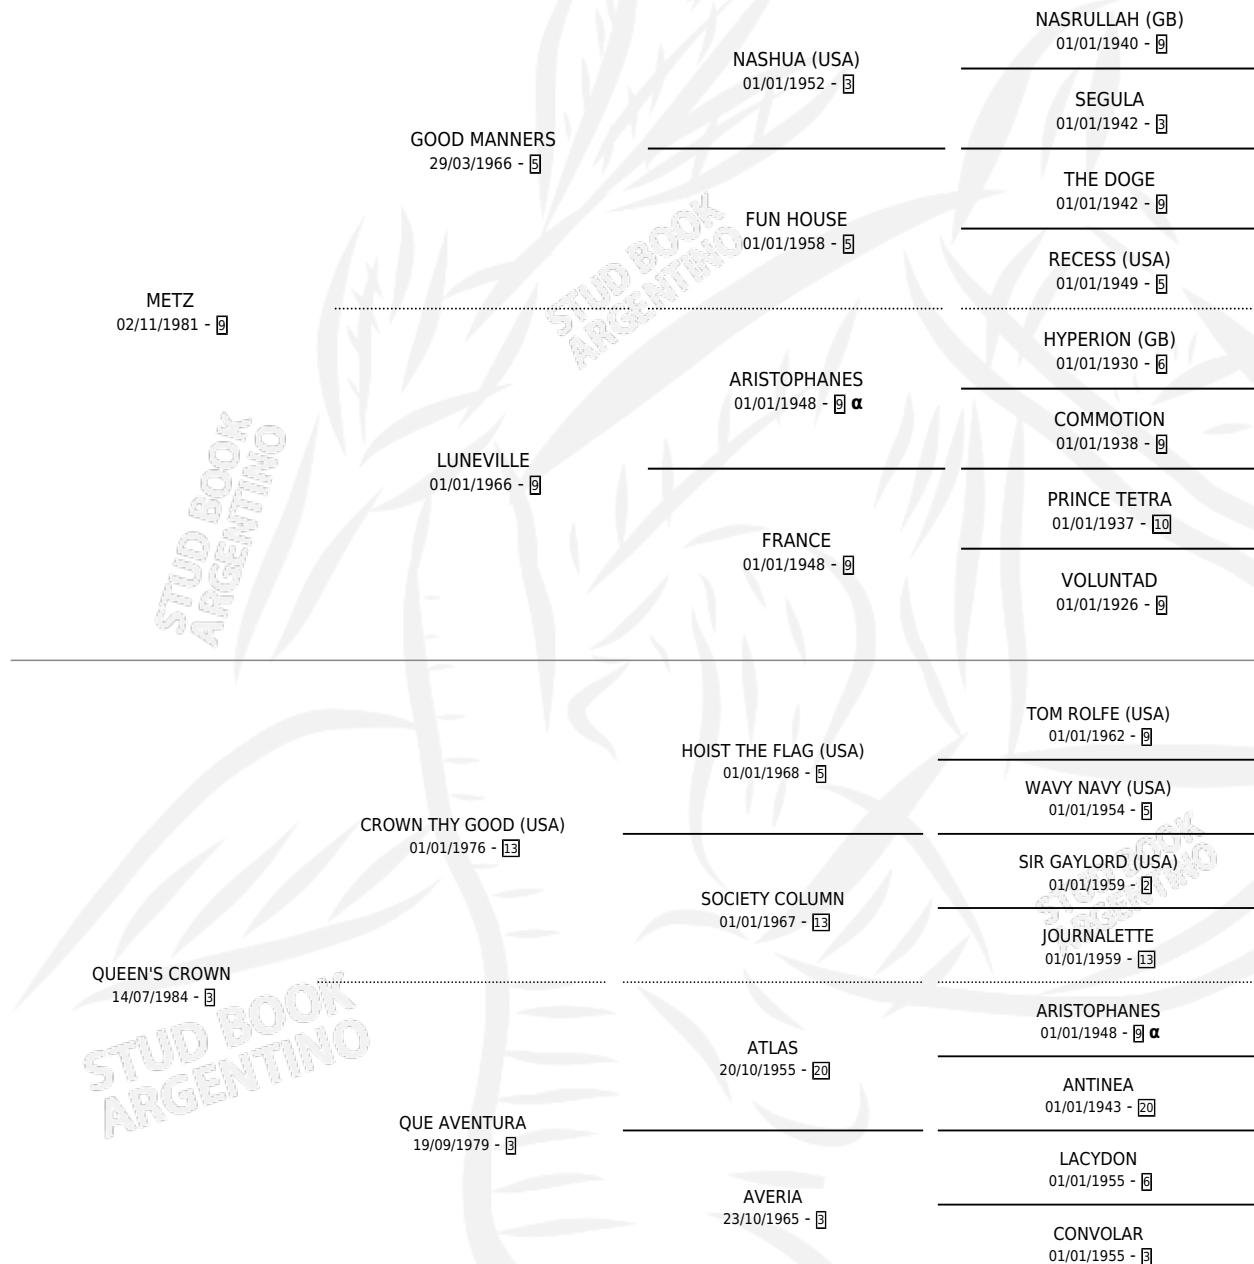

METZ CROWN

por METZ y QUEEN'S CROWN por CROWN THY GOOD (USA)

Argentina · Hembra · Tordillo · SP · 15/07/1997
Familia 3-n · Volumen 36

ESTADO

TIPIFICACIÓN SANGUÍNEA	✓
TIPIFICACIÓN POR ADN	X
PASAPORTE	X
IDENTIFICACIÓN POR MICROCHIP	X
REPRODUCTOR	✓

Lugar de nacimiento: Costa Del Rio
Criador: Costa Del Rio

PEDIGREE

INBREEDING : α

CAMPAÑA

Solo carreras oficiales de Argentina

POR EDAD

EDAD	CC	1°	2°	3°	4°	5°	NP	CLC	CLG	CLCG1	CLGG1	IMPORTE	GANANCIA / CC
3 AÑOS	1	0	0	0	0	0	1	0	0	0	0	\$0	\$0
5 AÑOS	1	0	0	0	0	0	1	0	0	0	0	\$0	\$0
TOTALES	2	0	0	0	0	0	2	0	0	0	0	\$0	\$0
%		0.0%	0.0%	0.0%	0.0%	0.0%	100%	0.0%	0.0%	0.0%	0.0%		