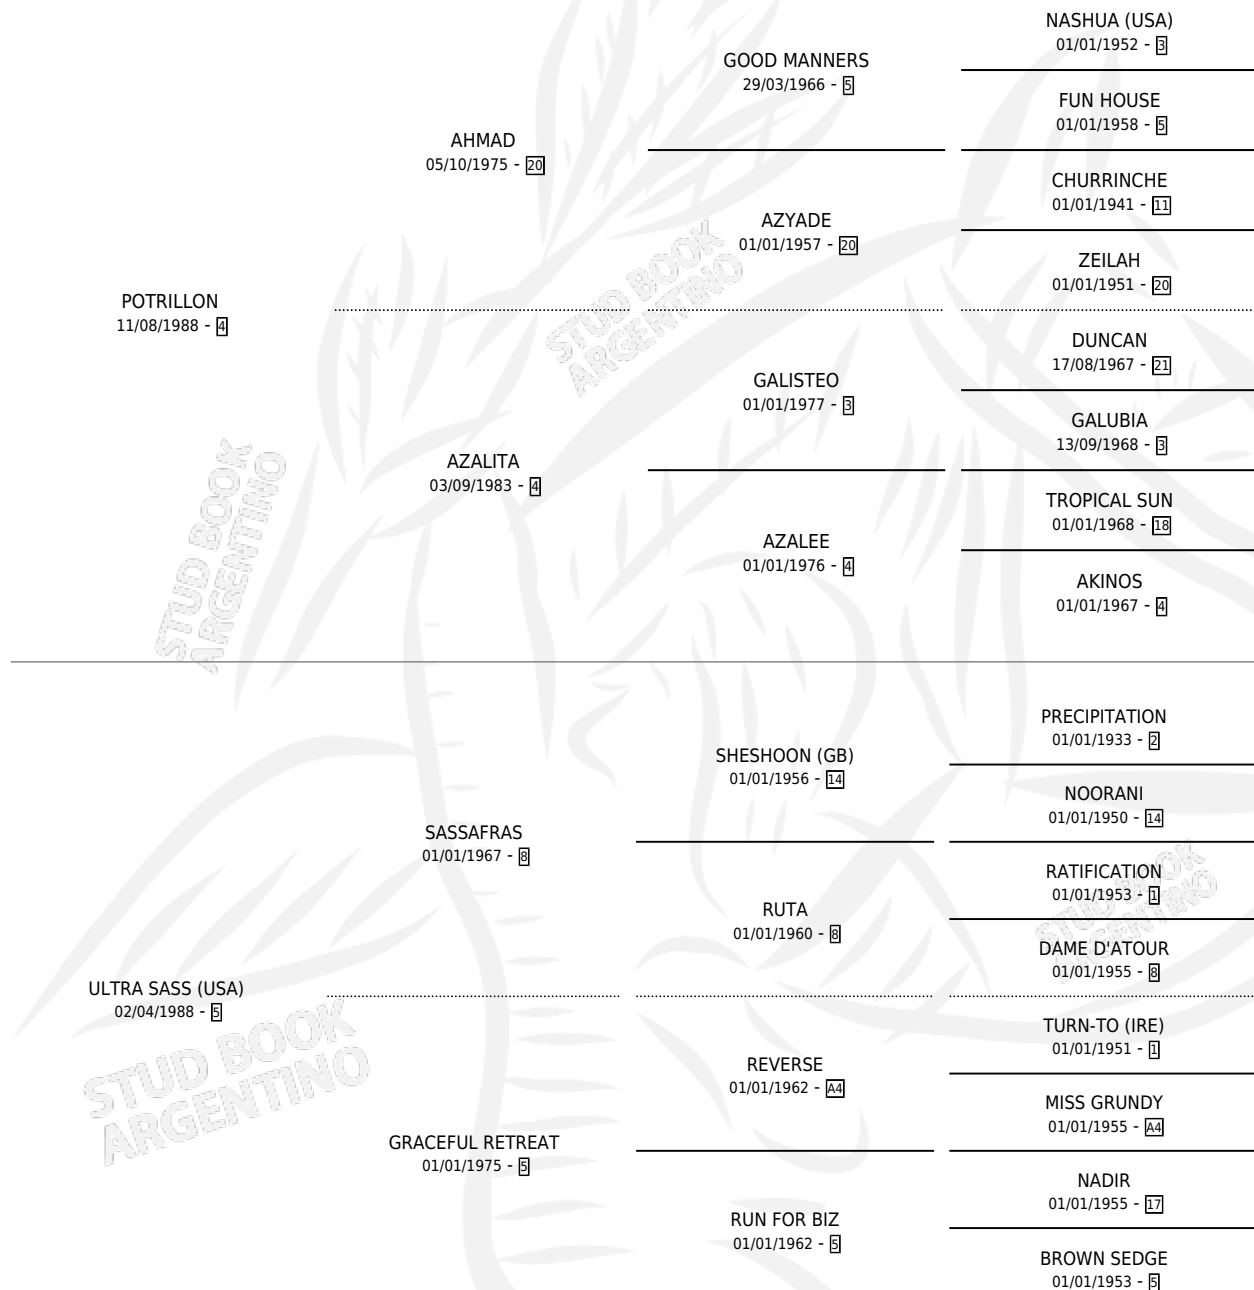

POTRA SASS

por **POTRILLON** y **ULTRA SASS (USA)** por **SASSAFRAS**

Argentina · Hembra · Zaino · SP · 16/07/1997
Familia 5-j · Volumen 36

ESTADO

TIPIFICACIÓN SANGUÍNEA	✓
TIPIFICACIÓN POR ADN	✓
PASAPORTE	X
IDENTIFICACIÓN POR MICROCHIP	X
REPRODUCTOR	✓

Lugar de nacimiento: La Madrugada

Criador: La Madrugada

~

HIJOS

	MACHOS	HEMBRAS
4 NACIERON	2	2
SIN ACTUACIONES		

PEDIGREE

CAMPAÑA

Solo carreras oficiales de Argentina